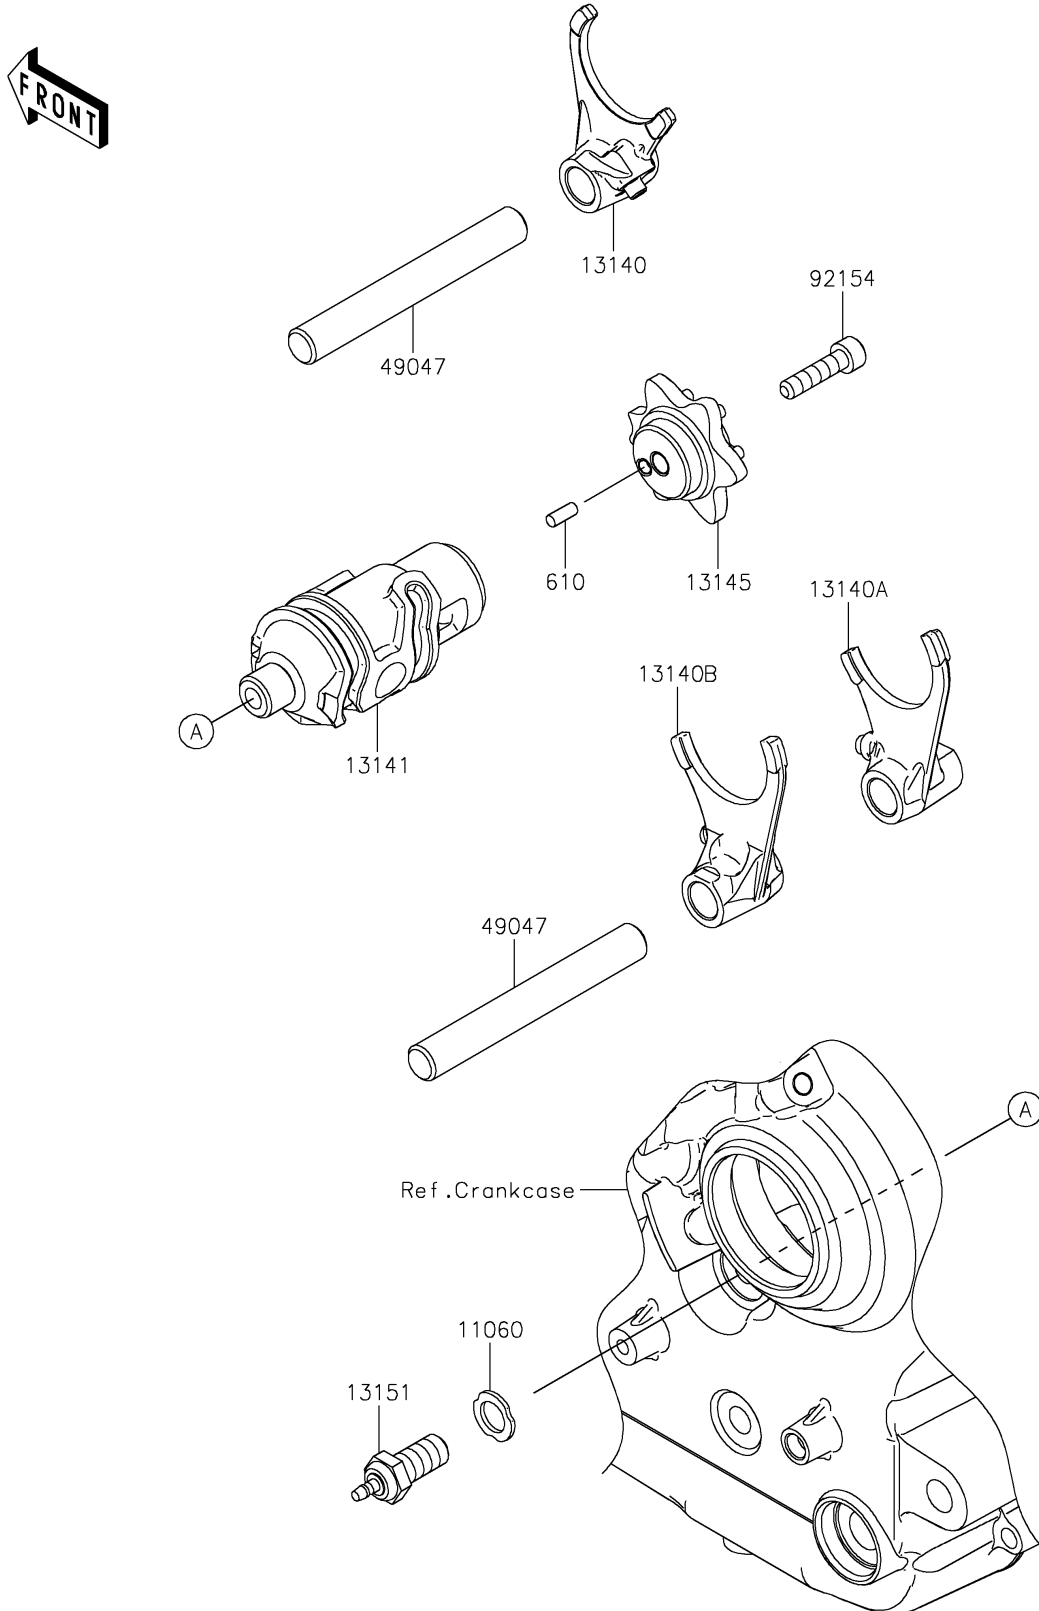

2025 KLR650 S ABS

PARTS DIAGRAM

Gear Change Drum/Shift Fork(s)

E1362

2025 KLR650 S ABS

PARTS LIST

Gear Change Drum/Shift Fork(s)

ITEM NAME	PART NUMBER	QUANTITY
GASKET,10.5X16X1.5 (Ref # 11060)	11060-1676	1
FORK-SHIFT (Ref # 13140)	13140-0694	1
FORK-SHIFT,LOW (Ref # 13140A)	13140-1023	1
FORK-SHIFT,2ND&3RD (Ref # 13140B)	13140-1024	1
DRUM-CHANGE (Ref # 13141)	13141-0613	1
CAM-CHANGE DRUM (Ref # 13145)	13145-0050	1
SWITCH-COMP (Ref # 13151)	13151-0559	1
ROD-SHIFT,L=93.7 (Ref # 49047)	49047-0039	2
BOLT,SOCKET,6X25 (Ref # 92154)	92154-0477	1
ROLLER,4X10 (Ref # 610)	610A0410	1