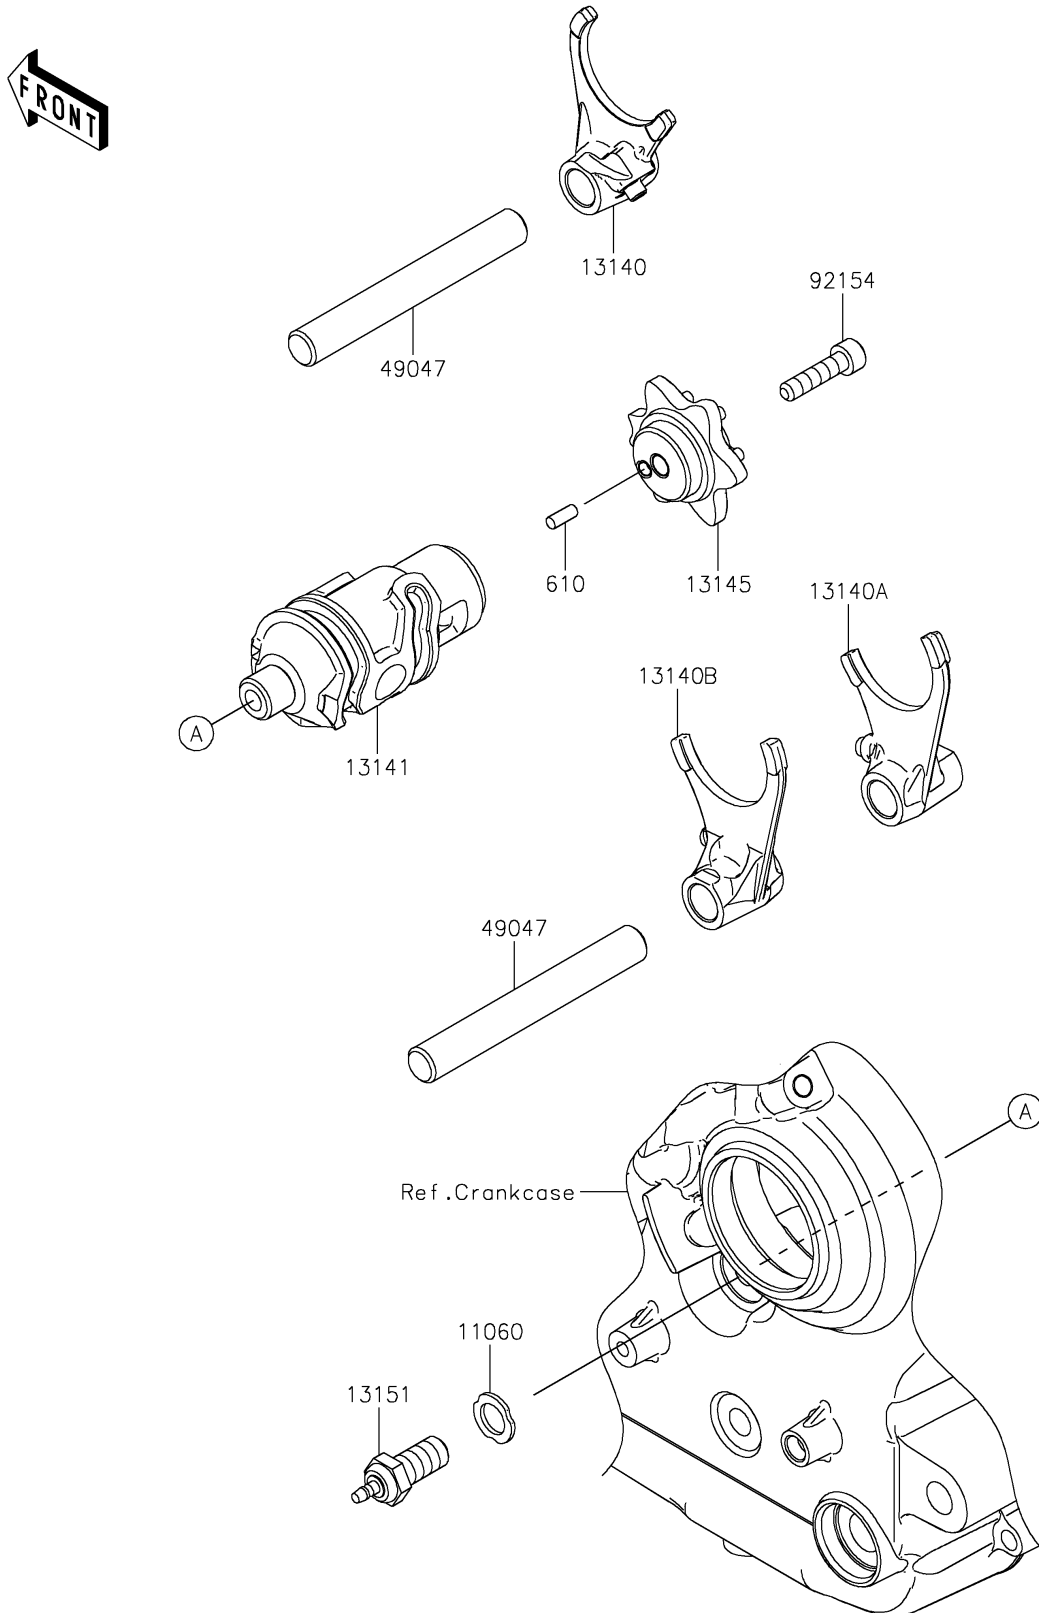

2024 KLR® 650 S ABS

PARTS DIAGRAM

Gear Change Drum/Shift Fork(s)

E1362