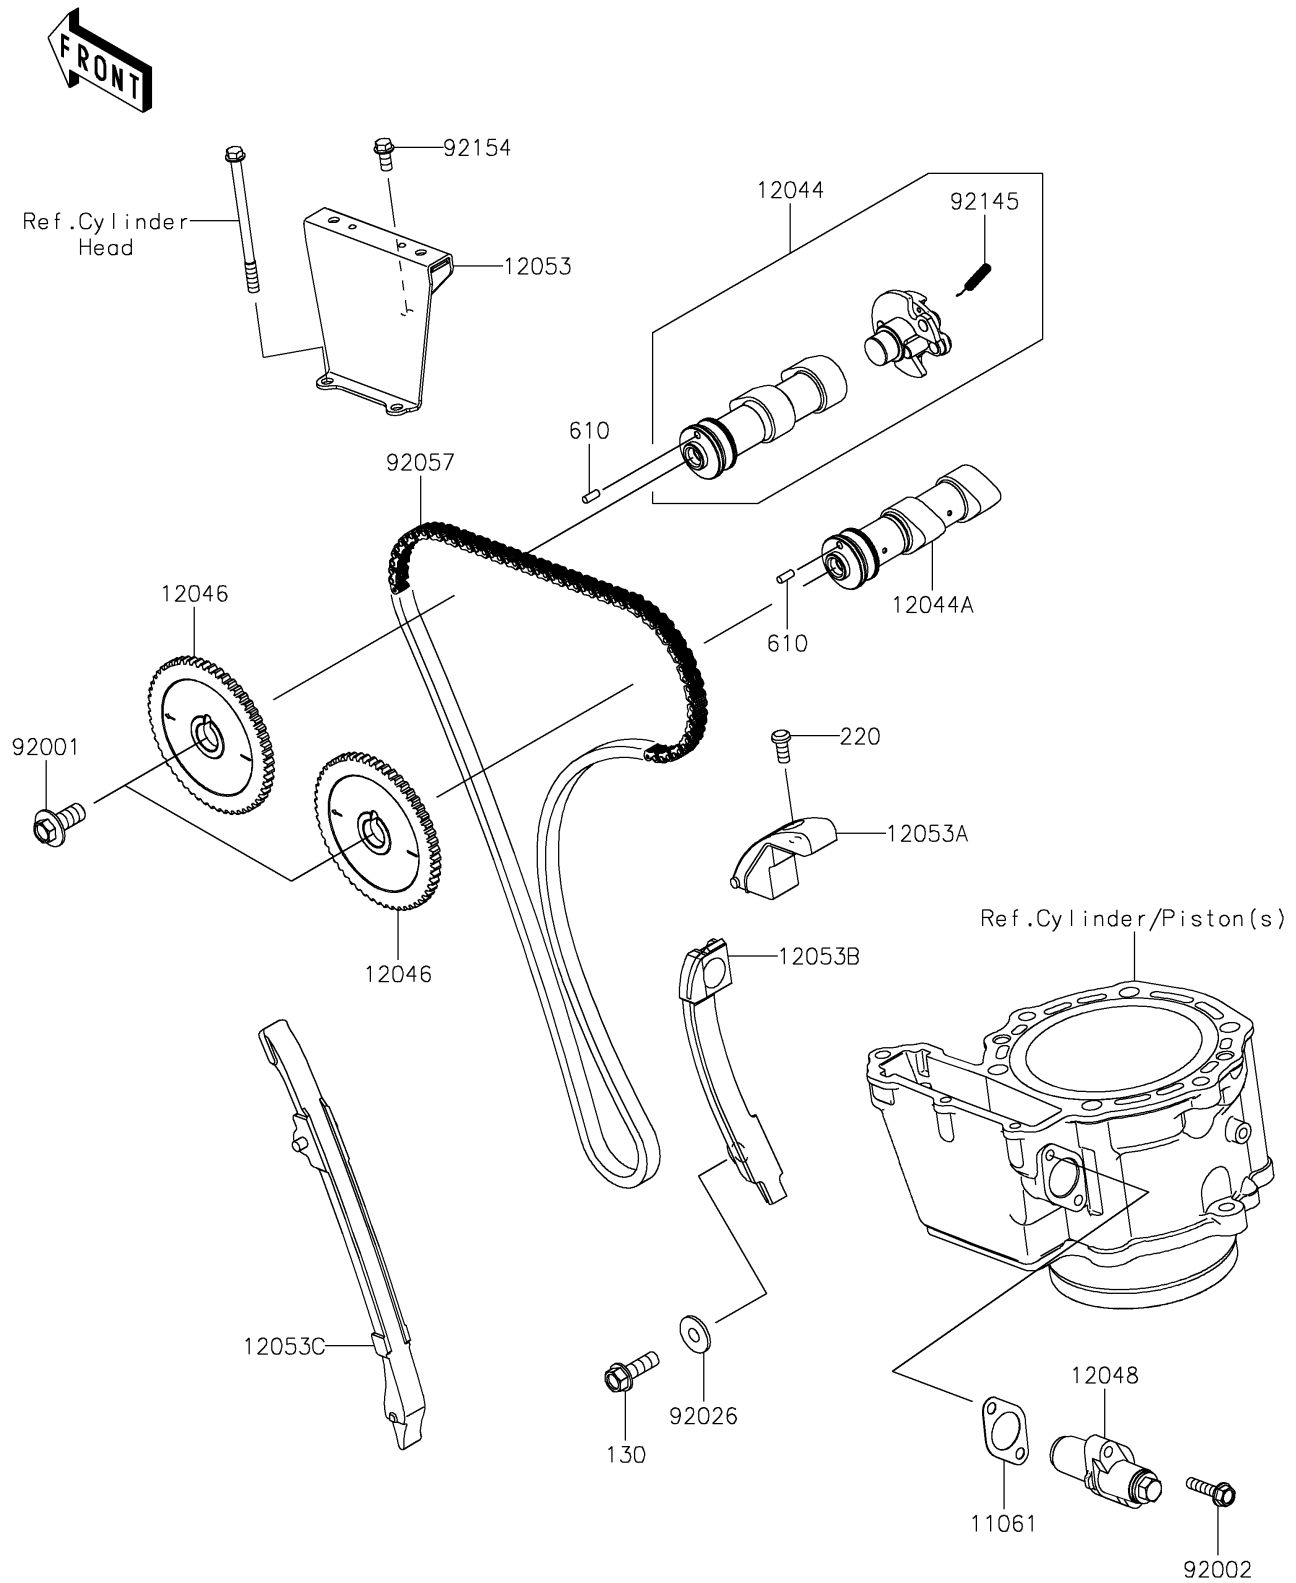

2025 KLR650 S ABS

PARTS DIAGRAM

Camshaft(s)/Tensioner

E1230

2025 KLR650 S ABS

PARTS LIST

Camshaft(s)/Tensioner

ITEM NAME

PART NUMBER

QUANTITY
