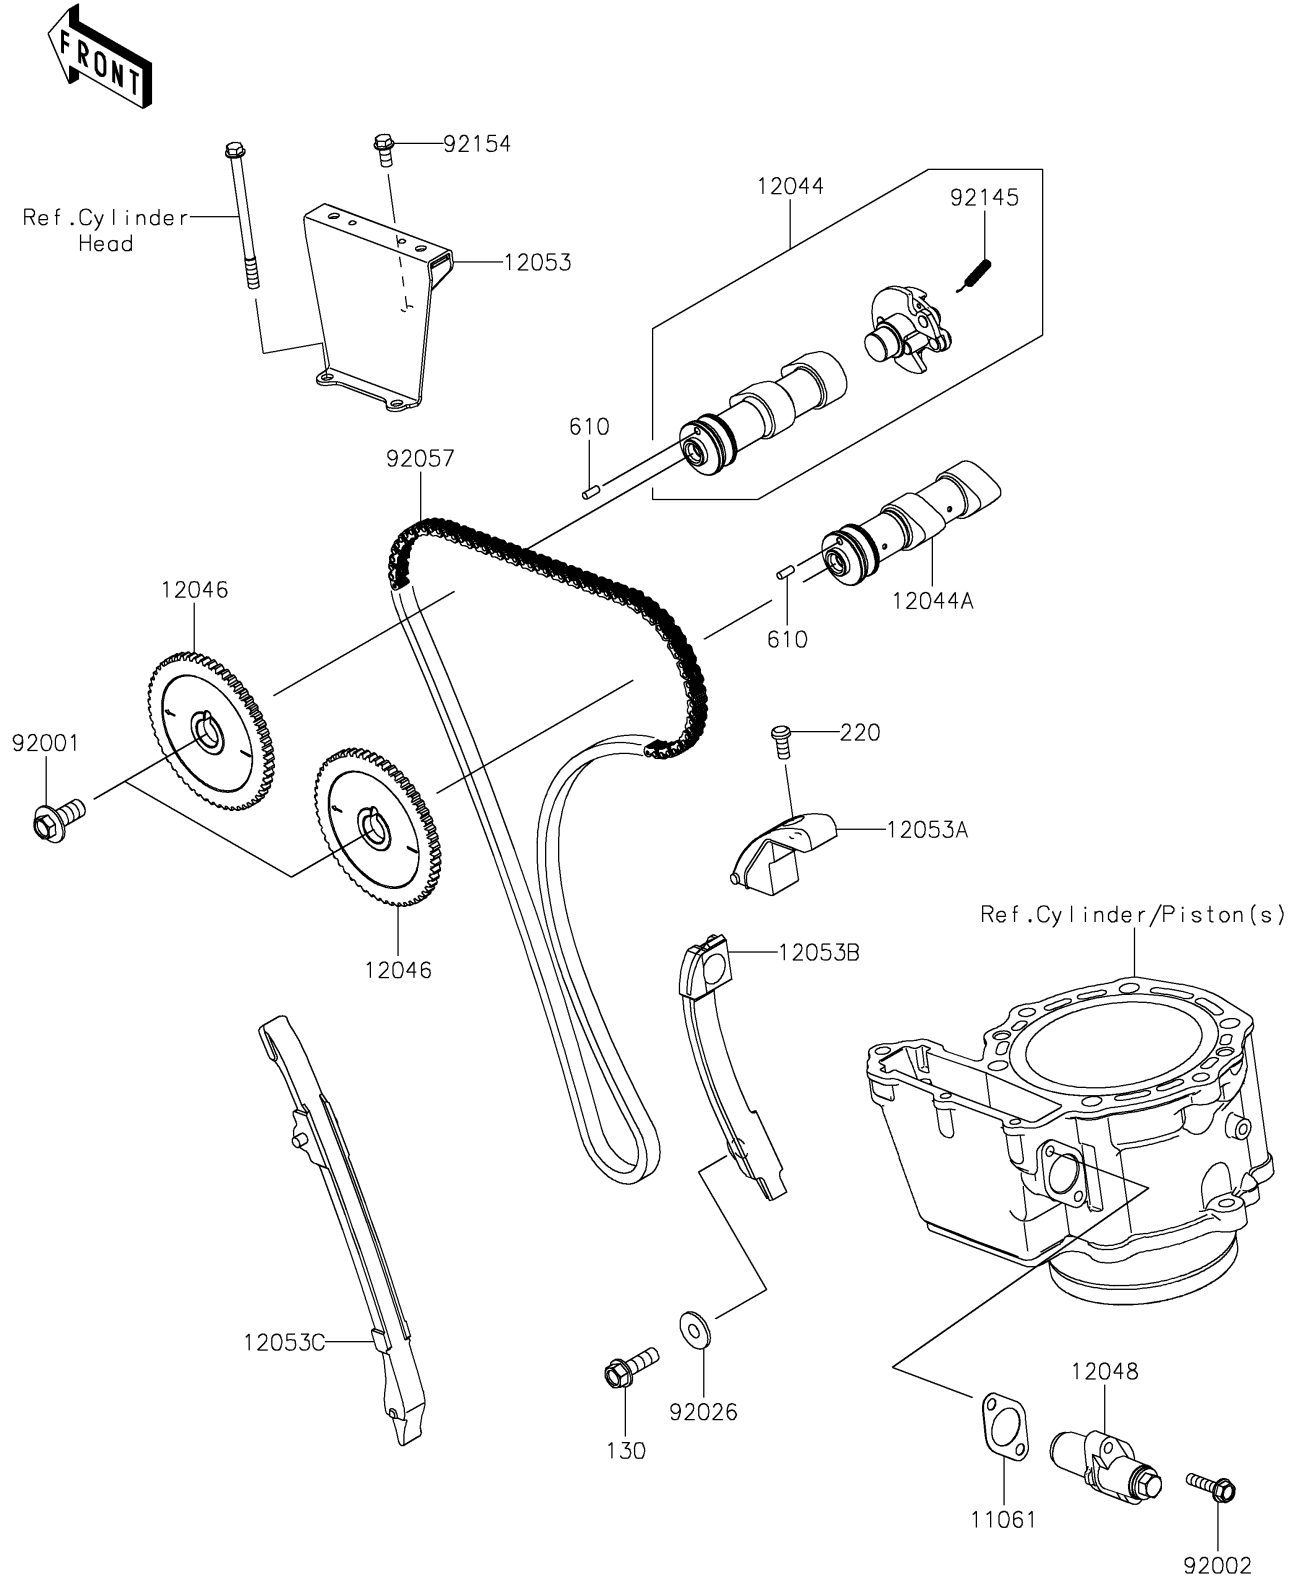

2025 KLR650 S ABS

PARTS DIAGRAM

Camshaft(s)/Tensioner

E1230

2025 KLR650 S ABS

PARTS LIST

Camshaft(s)/Tensioner

ITEM NAME

PART NUMBER

QUANTITY
