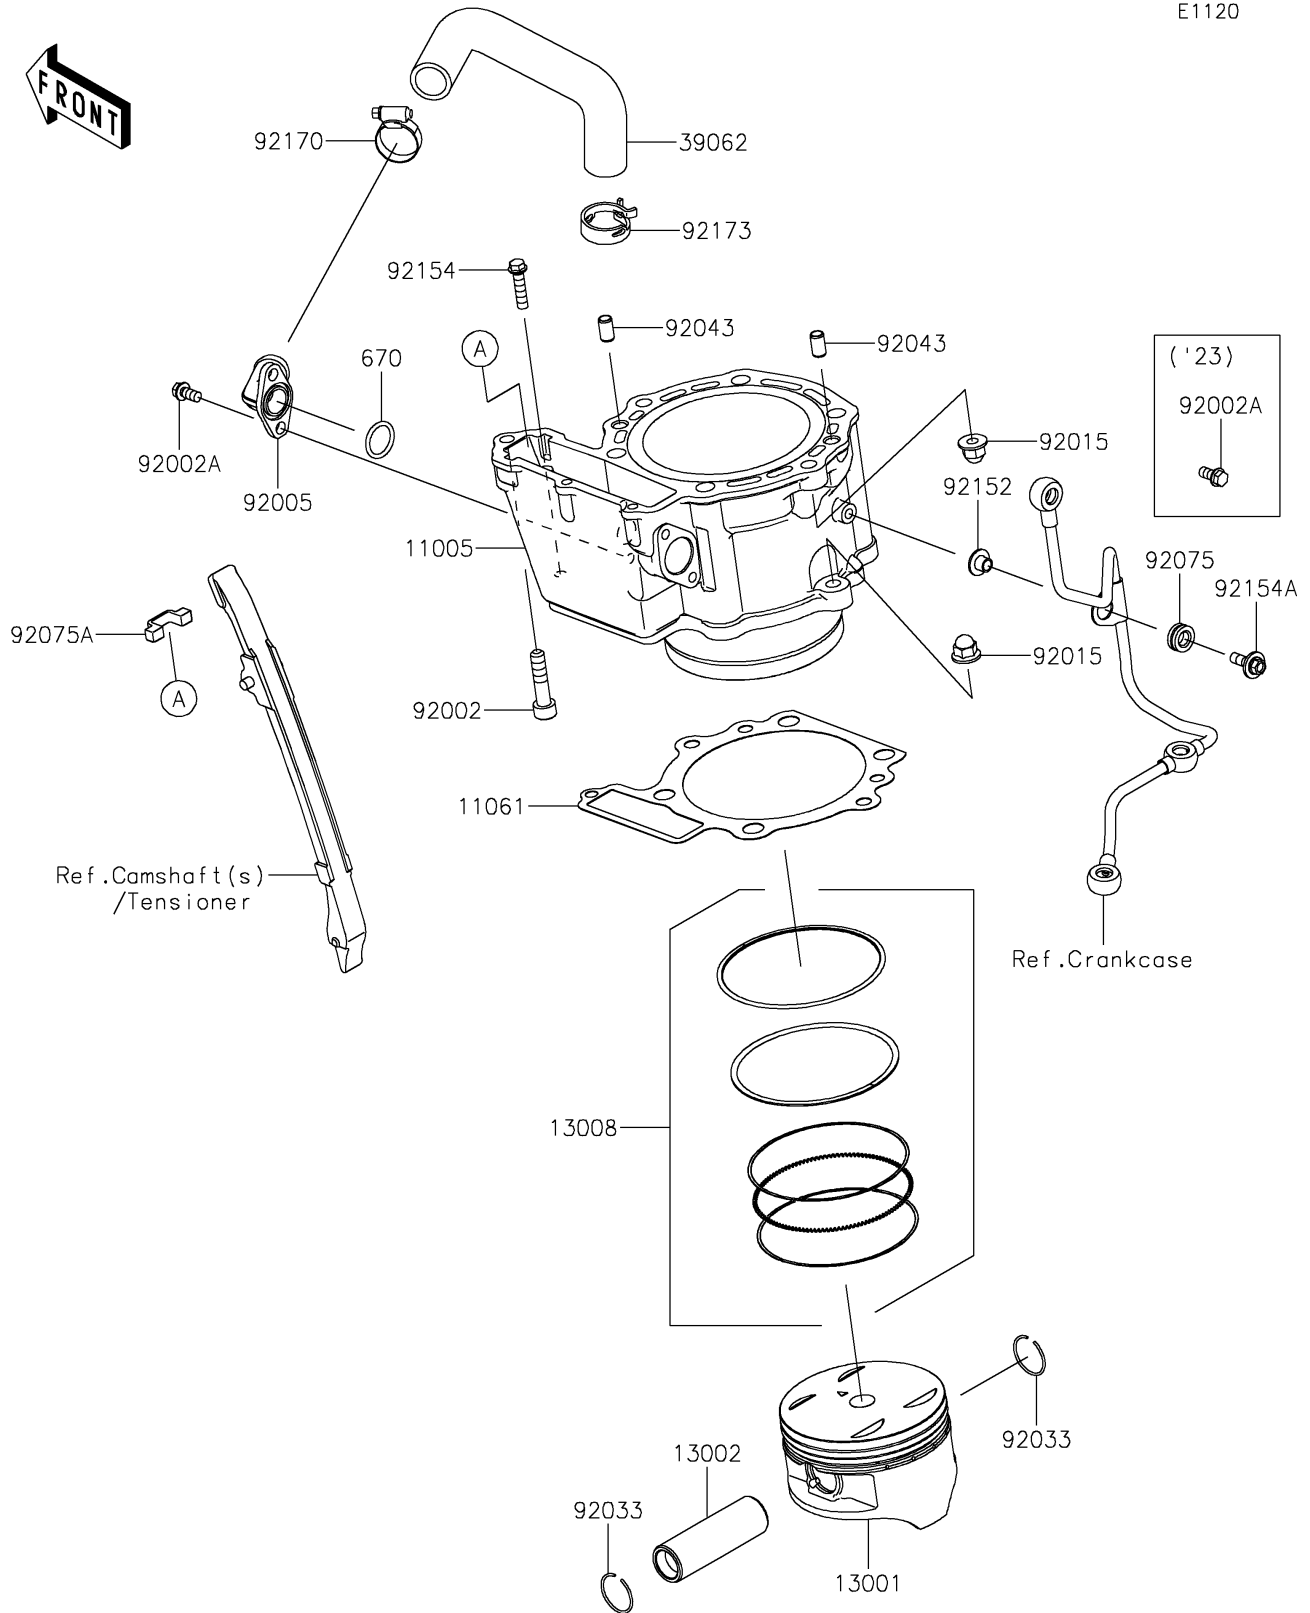

2025 KLR650 S ABS

PARTS DIAGRAM

Cylinder/Piston(s)

E1120

2025 KLR650 S ABS

PARTS LIST

Cylinder/Piston(s)

ITEM NAME

PART NUMBER

QUANTITY
