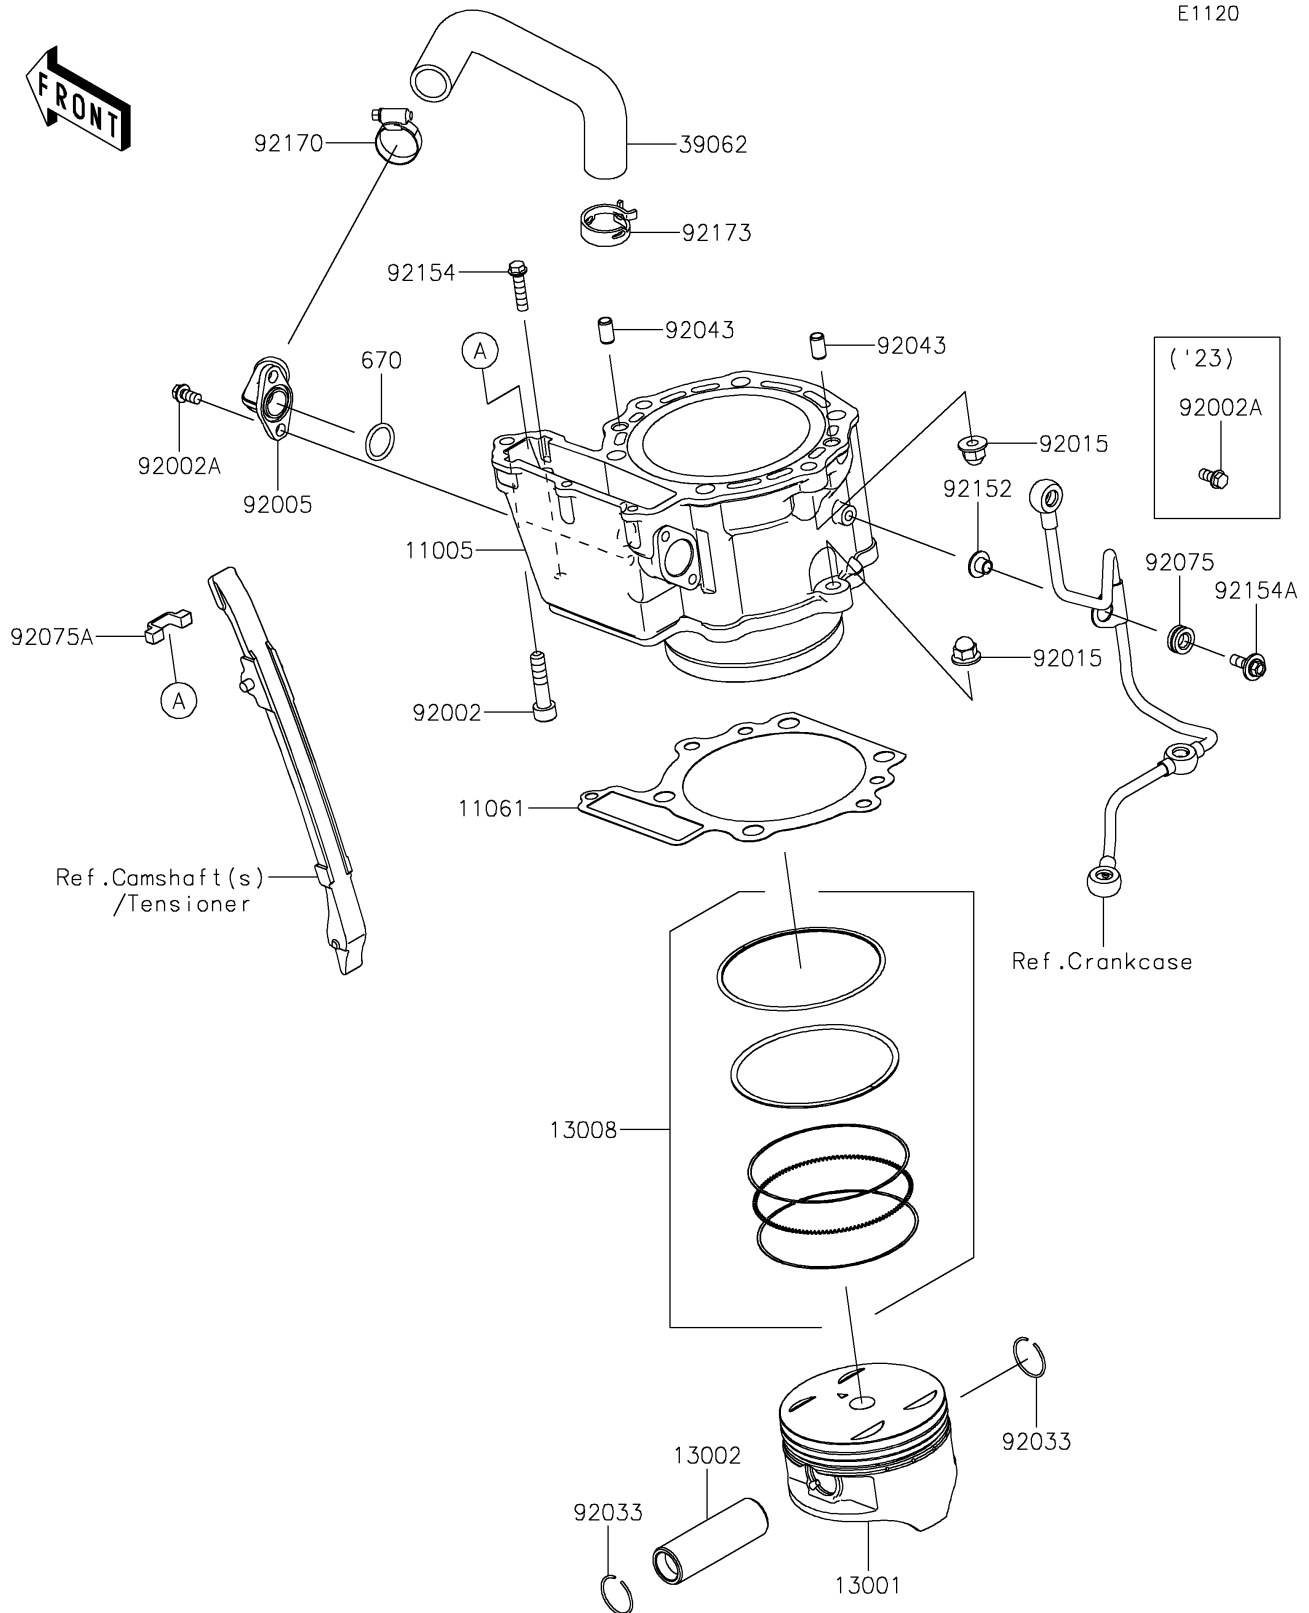

2024 KLR® 650 S ABS

PARTS DIAGRAM

Cylinder/Piston(s)

E1120

2024 KLR[®] 650 S ABS

PARTS LIST

Cylinder/Piston(s)

ITEM NAME

PART NUMBER

QUANTITY
