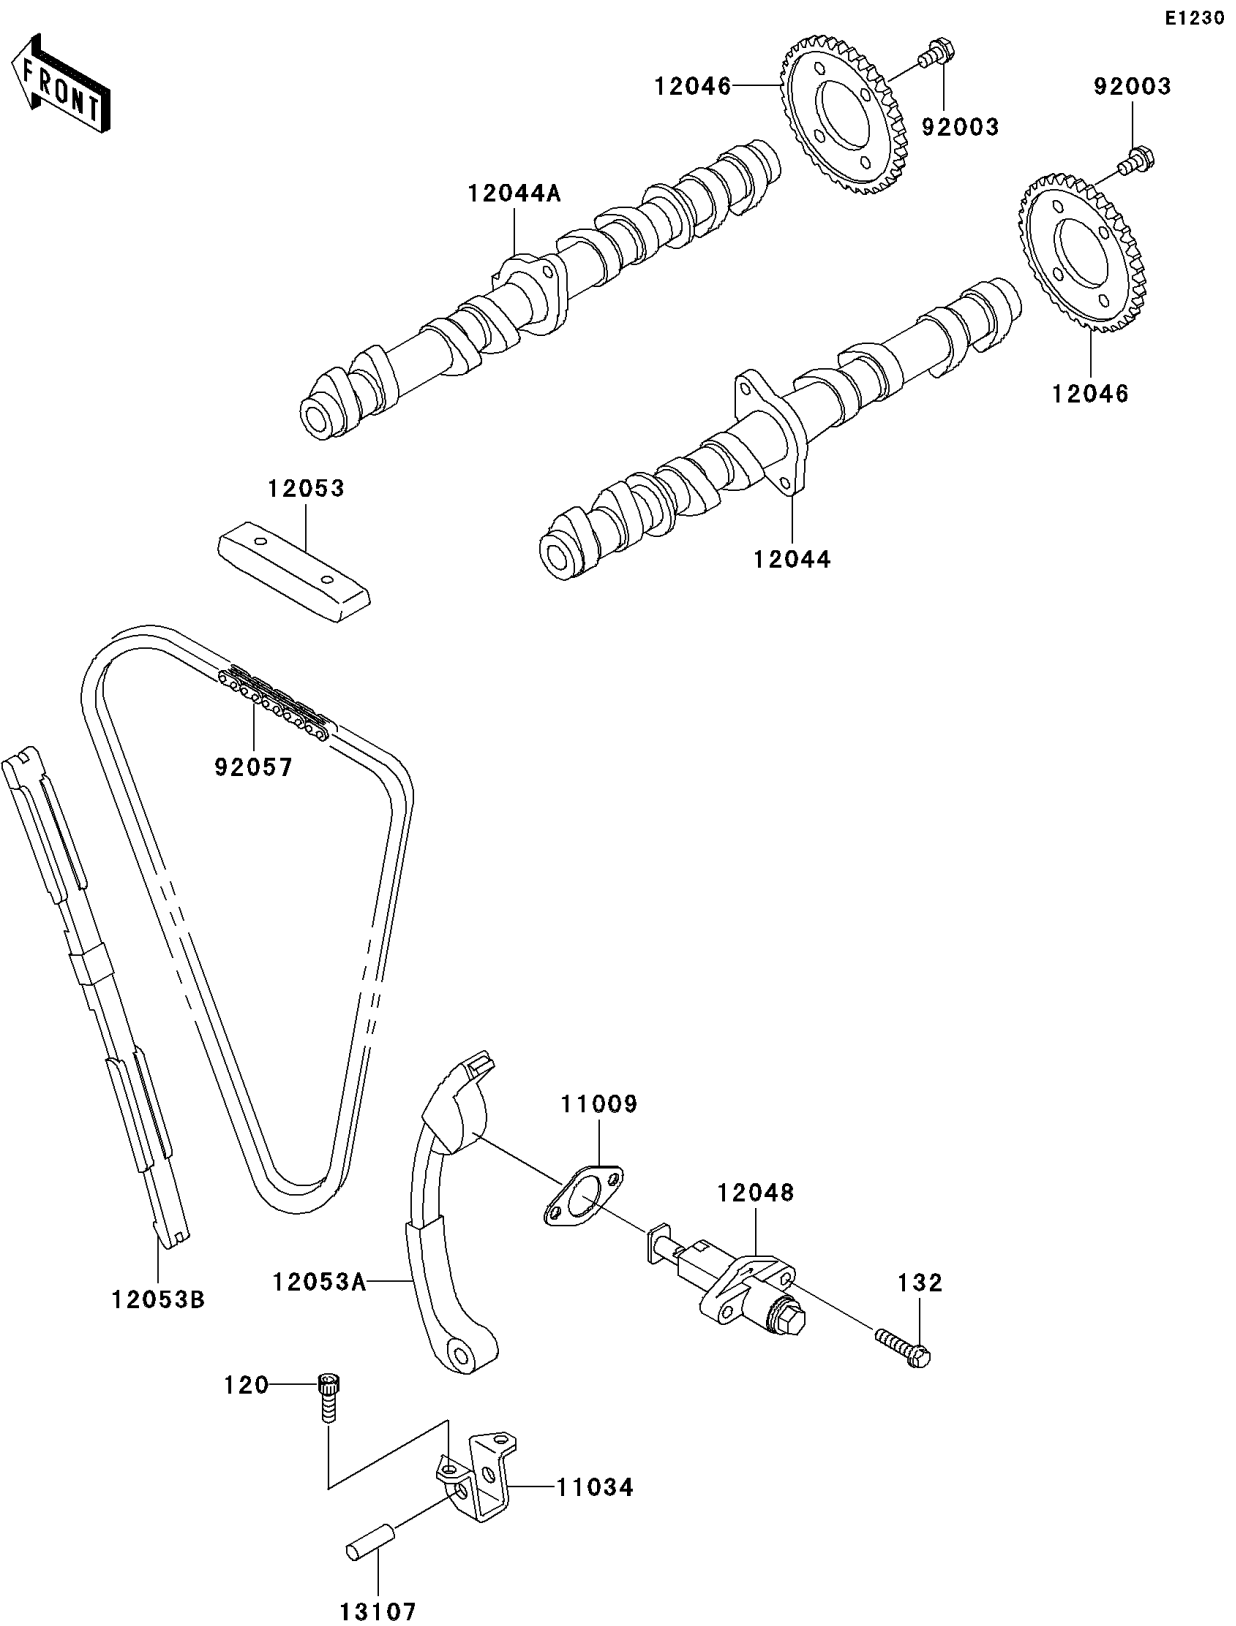

## PARTS DIAGRAM

### Camshaft(s)/Tensioner

## PARTS LIST

### Camshaft(s)/Tensioner

ITEM NAME	PART NUMBER	QUANTITY
BOLT-SOCKET,6X18 (Ref # 120)	120P0618	2
BOLT-FLANGED-SMALL (Ref # 132)	132J0625	2
GASKET,TENSIONER (Ref # 11009)	11009-1858	1
BRACKET,CHAIN GUIDE (Ref # 11034)	11034-1240	1
CAMSHAFT-VALVE,INTAKE (Ref # 12044)	12044-1391	1
CAMSHAFT-VALVE,EXHAUST (Ref # 12044A)	12044-1392	1
SPROCKET,CAMCHAIN,42T (Ref # 12046)	12046-1121	2
TENSIONER-ASSY (Ref # 12048)	12048-1126	1
GUIDE-CHAIN (Ref # 12053)	12053-1274	1
GUIDE-CHAIN (Ref # 12053A)	12053-1275	1
GUIDE-CHAIN (Ref # 12053B)	12053-1279	1
SHAFT,8X25 (Ref # 13107)	13107-1142	1
BOLT,FLANGED,6X11 (Ref # 92003)	92003-208	4
CHAIN,CAM,82RH2015,132L (Ref # 92057)	92057-1297	1