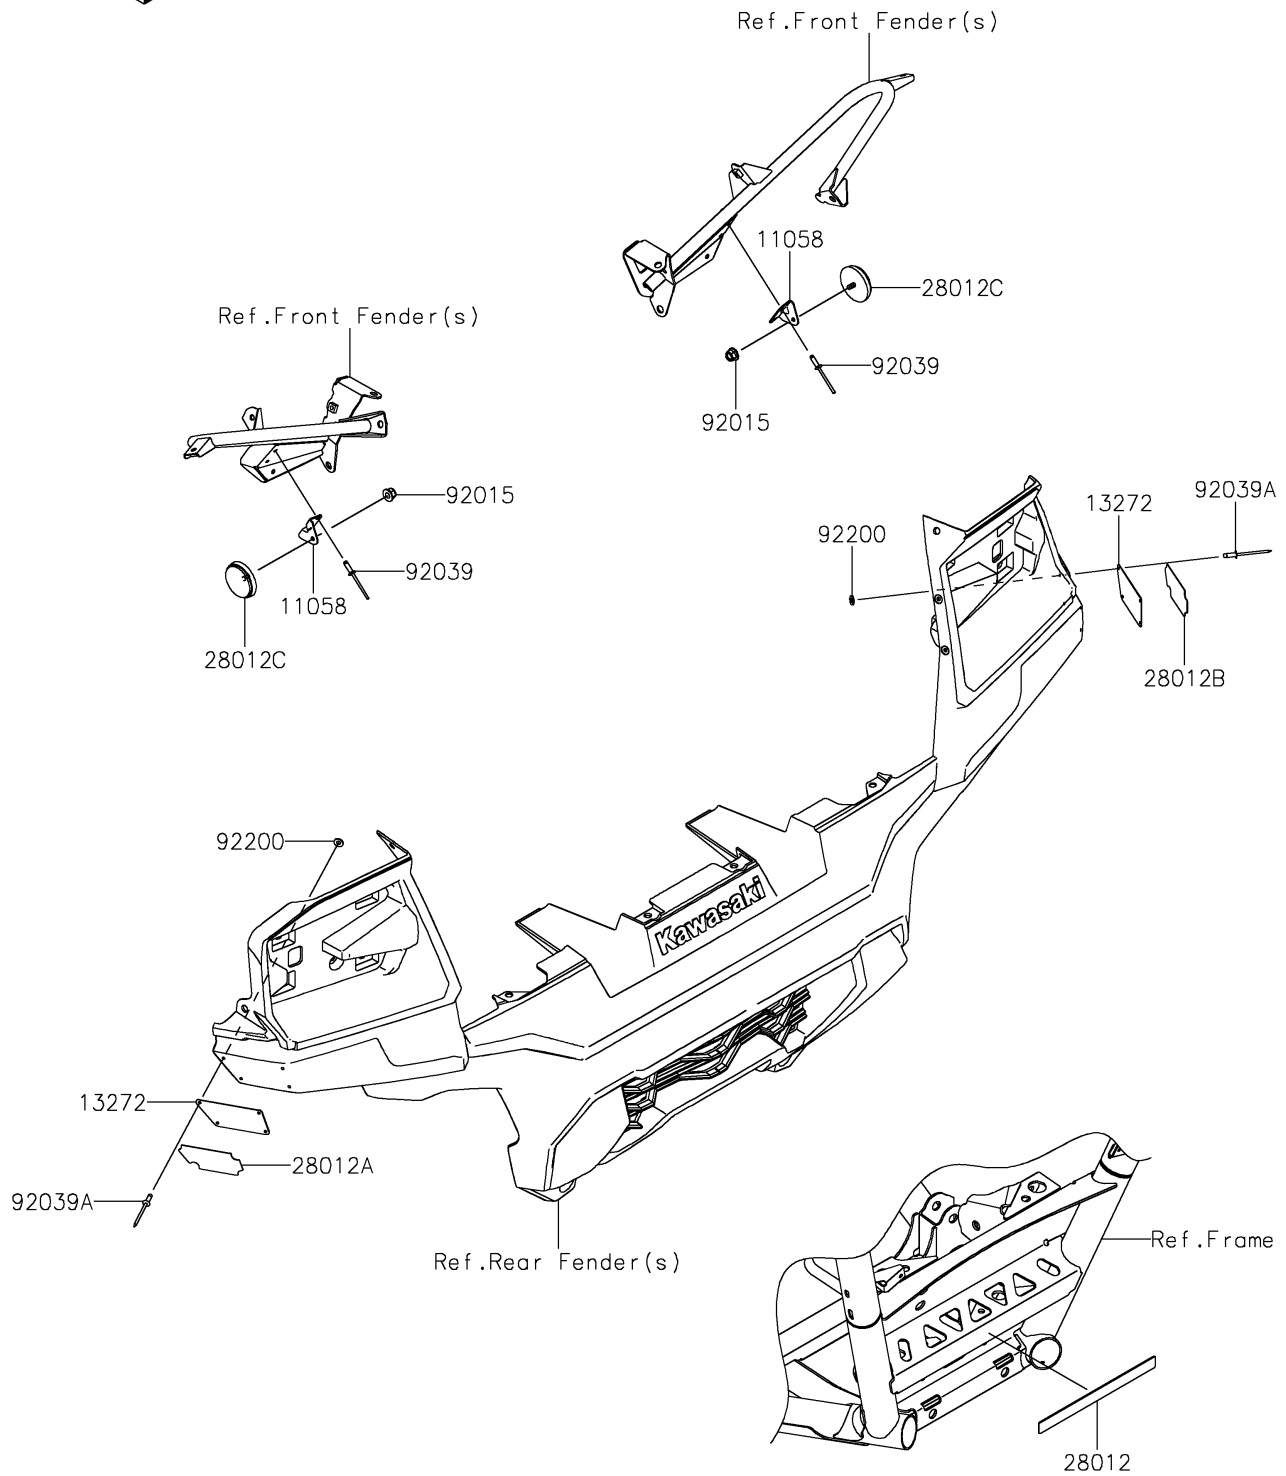

2025 TERYX® KRX4™ 1000 LIFTED EDITION

PARTS DIAGRAM Reflectors(CN)

F2790

2025 TERYX® KRX4™ 1000 LIFTED EDITION

Kawasaki
Let the Good Times Roll®

PARTS LIST Reflectors(CN)

ITEM NAME	PART NUMBER	QUANTITY
BRACKET,REFLECTOR (Ref # 11058)	11058-2324	2
PLATE,RR (Ref # 13272)	13272-2881	2
REFLECTOR-REFLEX,RR (Ref # 28012)	28012-0015	1
REFLECTOR-REFLEX,RR,LH (Ref # 28012A)	28012-0049	1
REFLECTOR-REFLEX,RR,RH (Ref # 28012B)	28012-0050	1
REFLECTOR-REFLEX,FR (Ref # 28012C)	28012-016	2
NUT,LOCK,FLANGED,5MM (Ref # 92015)	92015-1752	2
RIVET,4.8X7.6 (Ref # 92039)	92039-0784	4
RIVET,3.2X8 (Ref # 92039A)	92039-3763	8
WASHER,3.5X8X1 (Ref # 92200)	92200-1251	8