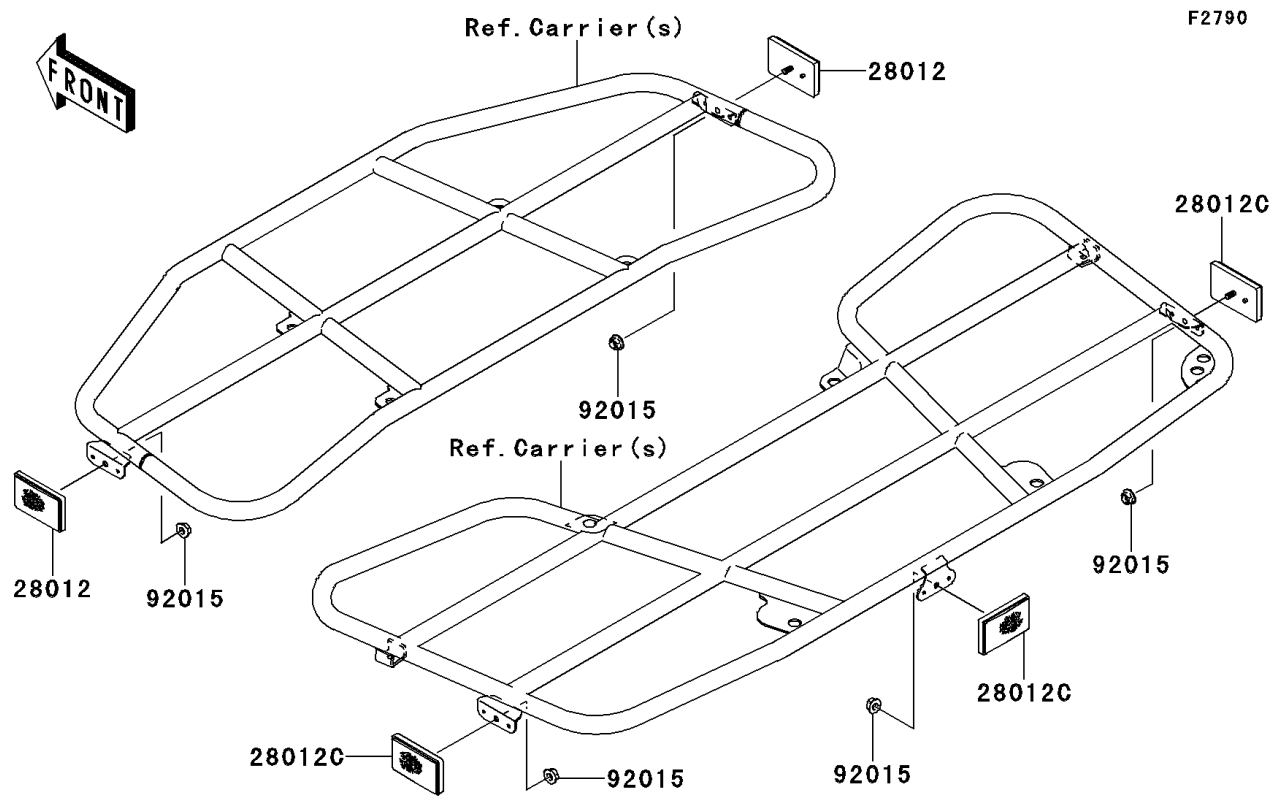

2009 Brute Force® 750 4x4i

PARTS DIAGRAM

Reflectors(CN)

2009 Brute Force[®] 750 4x4i

PARTS LIST Reflectors(CN)

ITEM NAME	PART NUMBER	QUANTITY
-----------	-------------	----------
