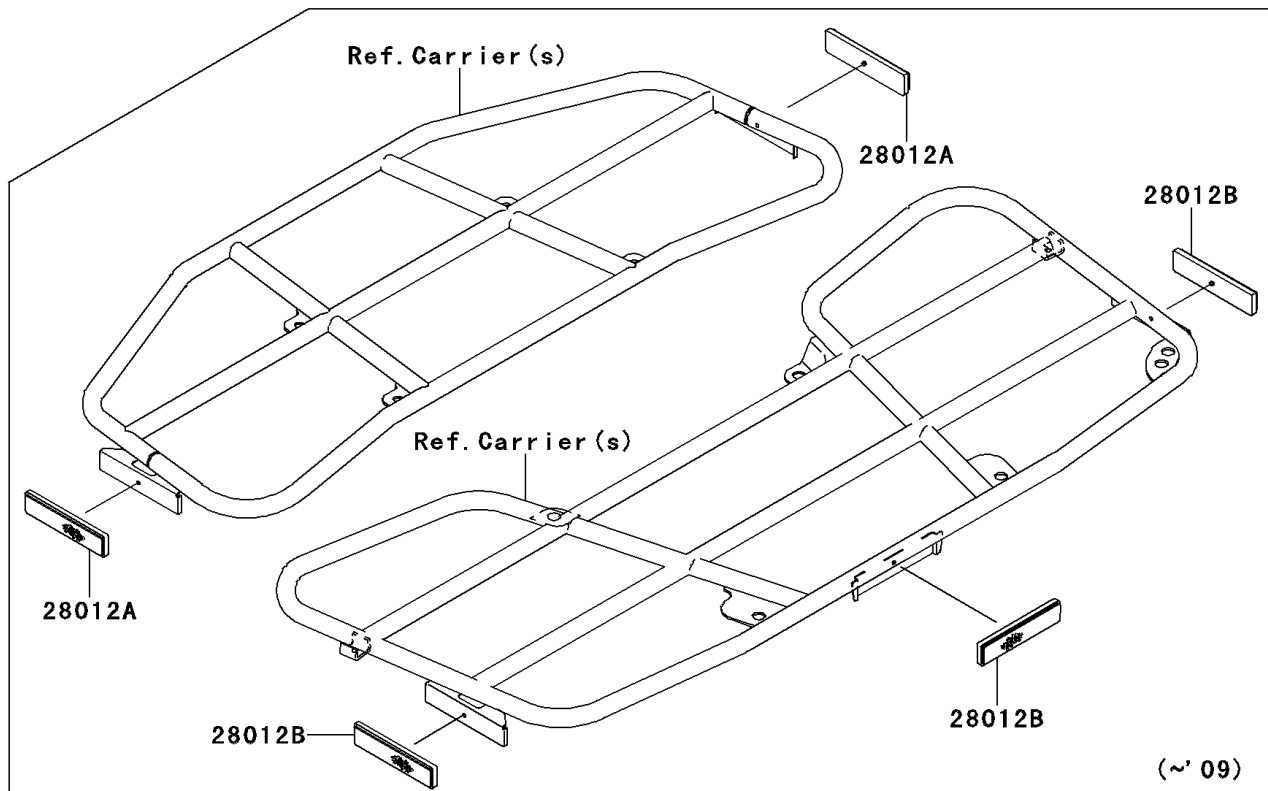

2009 Brute Force® 750 4x4i

PARTS DIAGRAM

Reflectors(CN)

2009 Brute Force[®] 750 4x4i

PARTS LIST Reflectors(CN)

ITEM NAME	PART NUMBER	QUANTITY
-----------	-------------	----------
