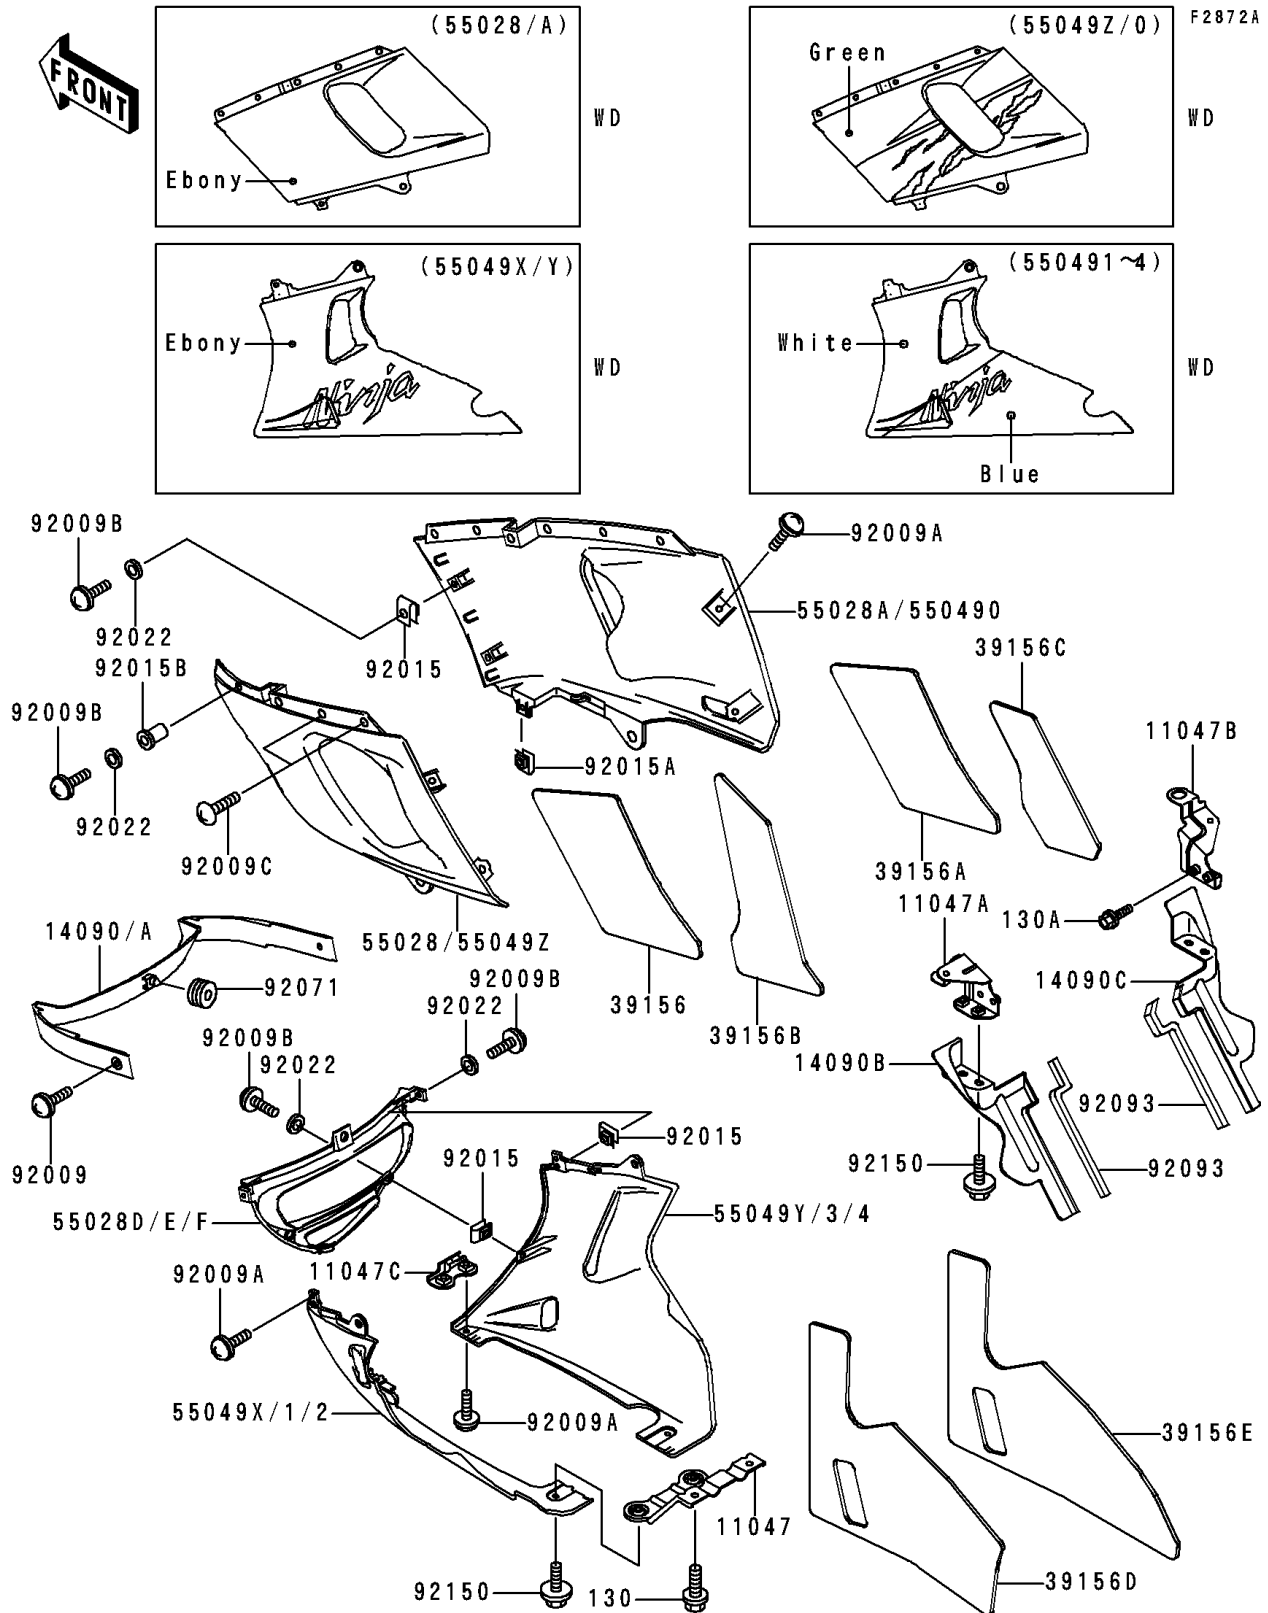

1994 Ninja® ZX™-6

PARTS DIAGRAM

Cowling Lowers(ZX600-E2)

1994 Ninja[®] ZX[™]-6

PARTS LIST

Cowling Lowers(ZX600-E2)

ITEM NAME

PART NUMBER

QUANTITY
