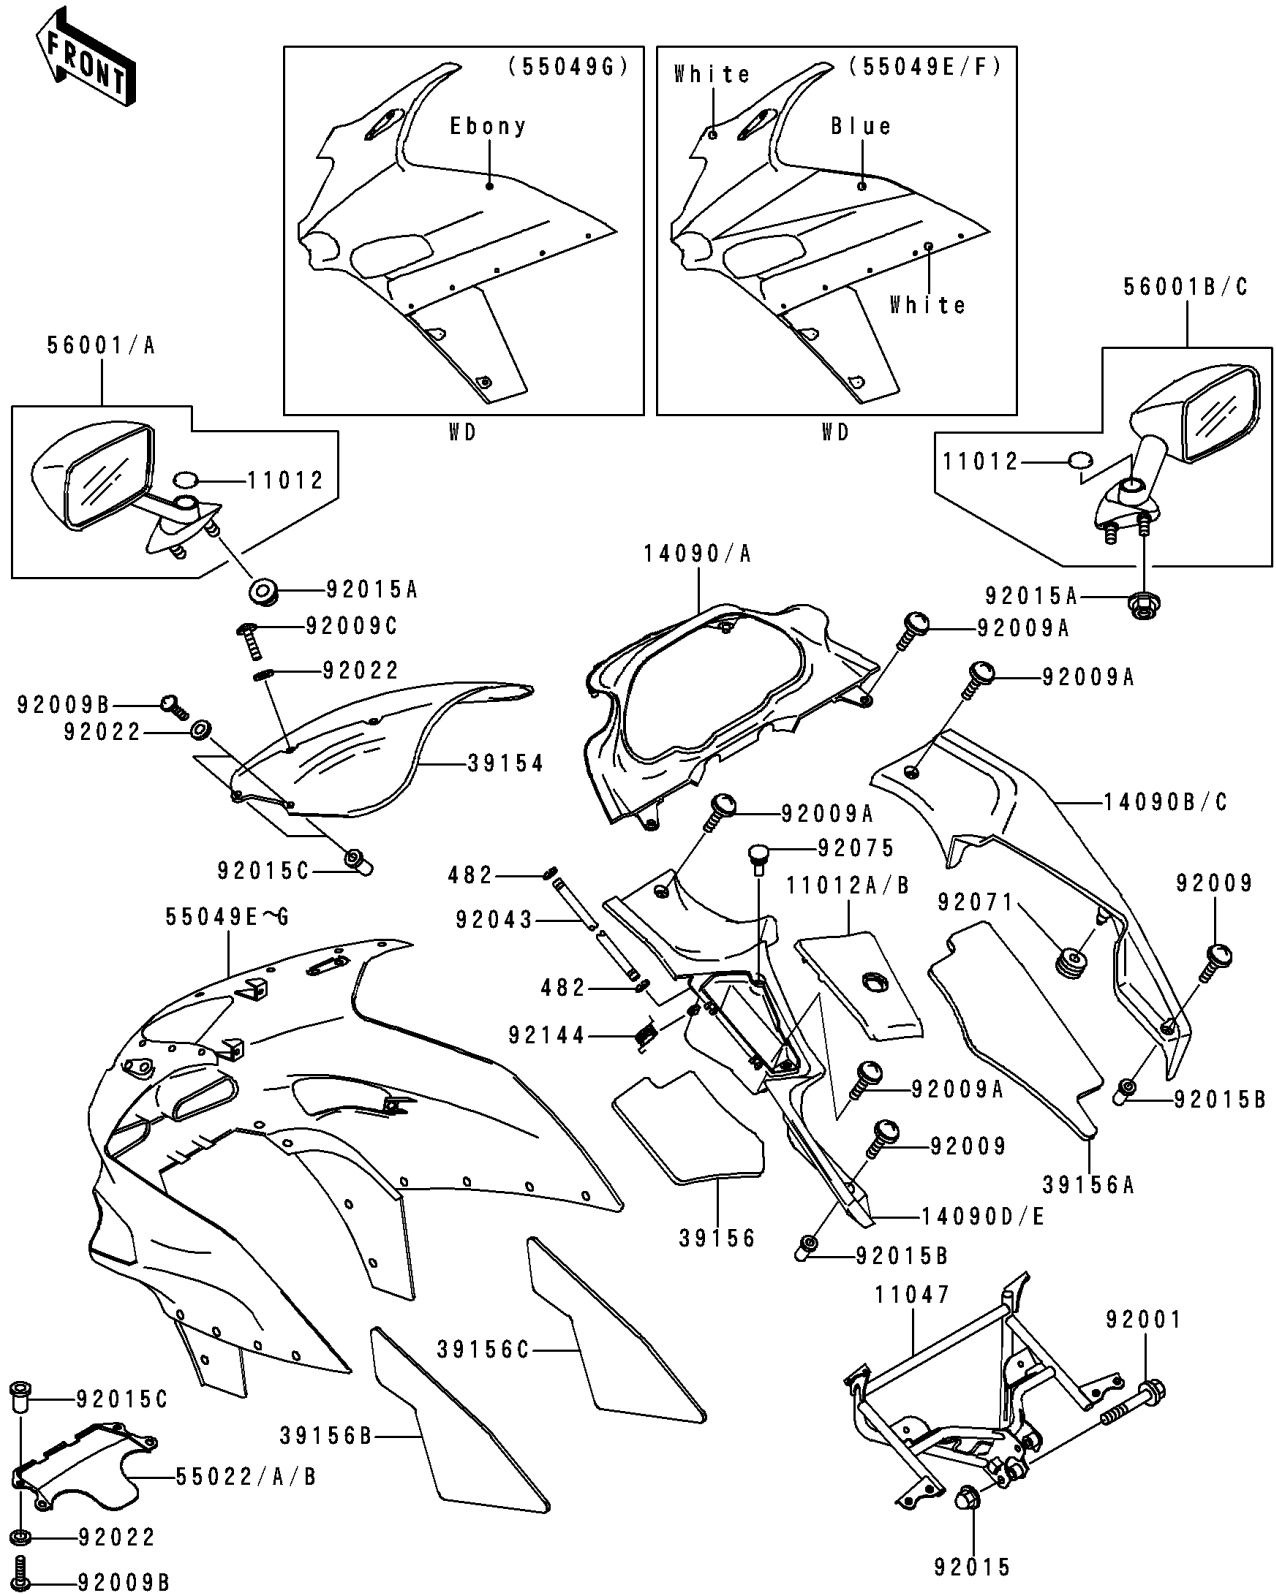

1994 Ninja® ZX™-6

PARTS DIAGRAM

Cowling(ZX600-E2)

F2871A

1994 Ninja[®] ZX[™]-6

PARTS LIST

Cowling(ZX600-E2)

ITEM NAME

PART NUMBER

QUANTITY
