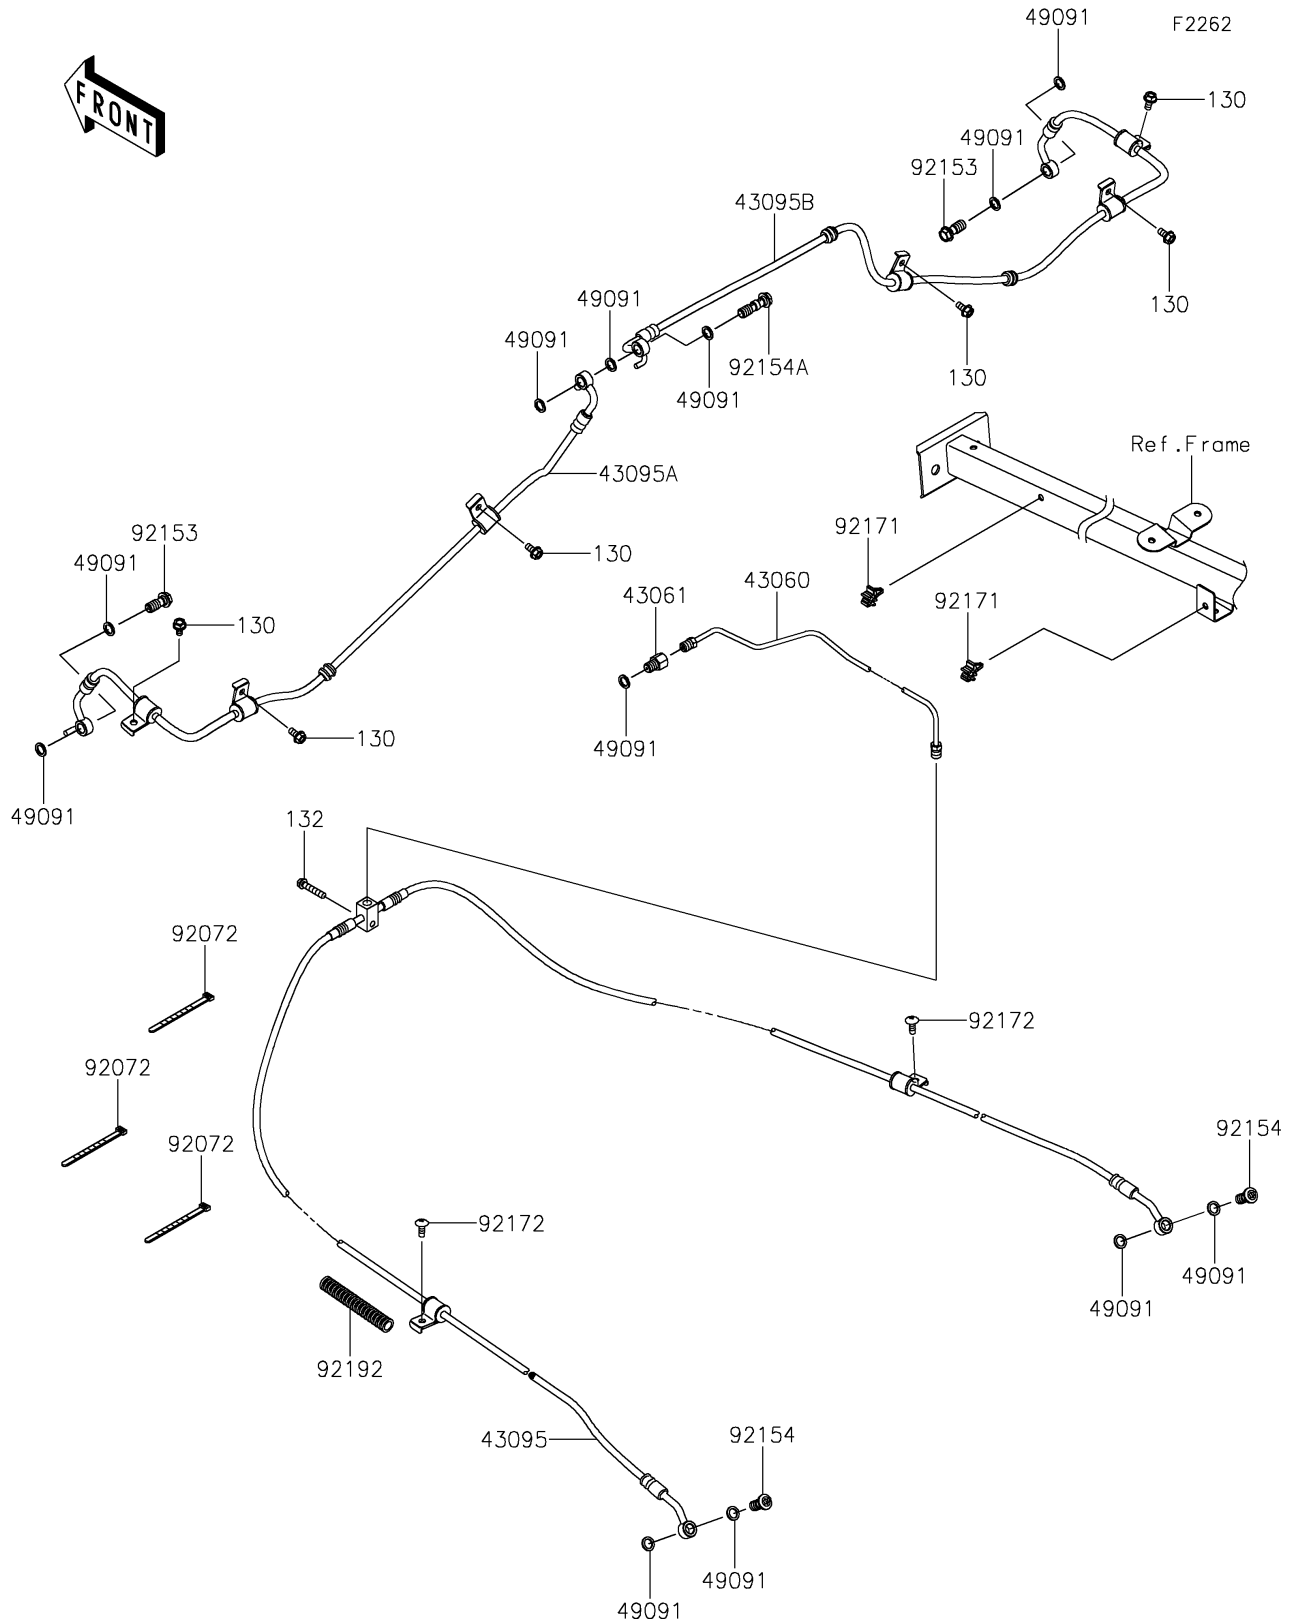

## PARTS DIAGRAM

### Brake Piping

## PARTS LIST

### Brake Piping

ITEM NAME	PART NUMBER	QUANTITY
PIPE-BRAKE (Ref # 43060)	43060-0349	1
JOINT-BRAKE,M/C (Ref # 43061)	43061-0302	1
HOSE-BRAKE,RR (Ref # 43095)	43095-1972	1
HOSE-BRAKE,FR,LH (Ref # 43095A)	43095-1973	1
HOSE-BRAKE,FR,RH (Ref # 43095B)	43095-1974	1
WASHER-SEAL,10.1X14.5X1.5 (Ref # 49091)	49091-0001	12
BAND,L=123 (Ref # 92072)	92072-030	6
BOLT,OIL,L=23 (Ref # 92153)	92153-1419	2
BOLT,HEXALOBULAR,10X21 (Ref # 92154)	92154-1328	2
BOLT,OIL,10X34.5 (Ref # 92154A)	92154-1398	1
CLAMP (Ref # 92171)	92171-0805	2
SCREW,TAPPING,6X16 (Ref # 92172)	92172-0739	2
TUBE,CORRUGATED,L=100 (Ref # 92192)	92192-3809	1
BOLT-FLANGED,6X12 (Ref # 130)	130CA0612	6
BOLT-FLANGED-SMALL,6X30 (Ref # 132)	132BA0630	1