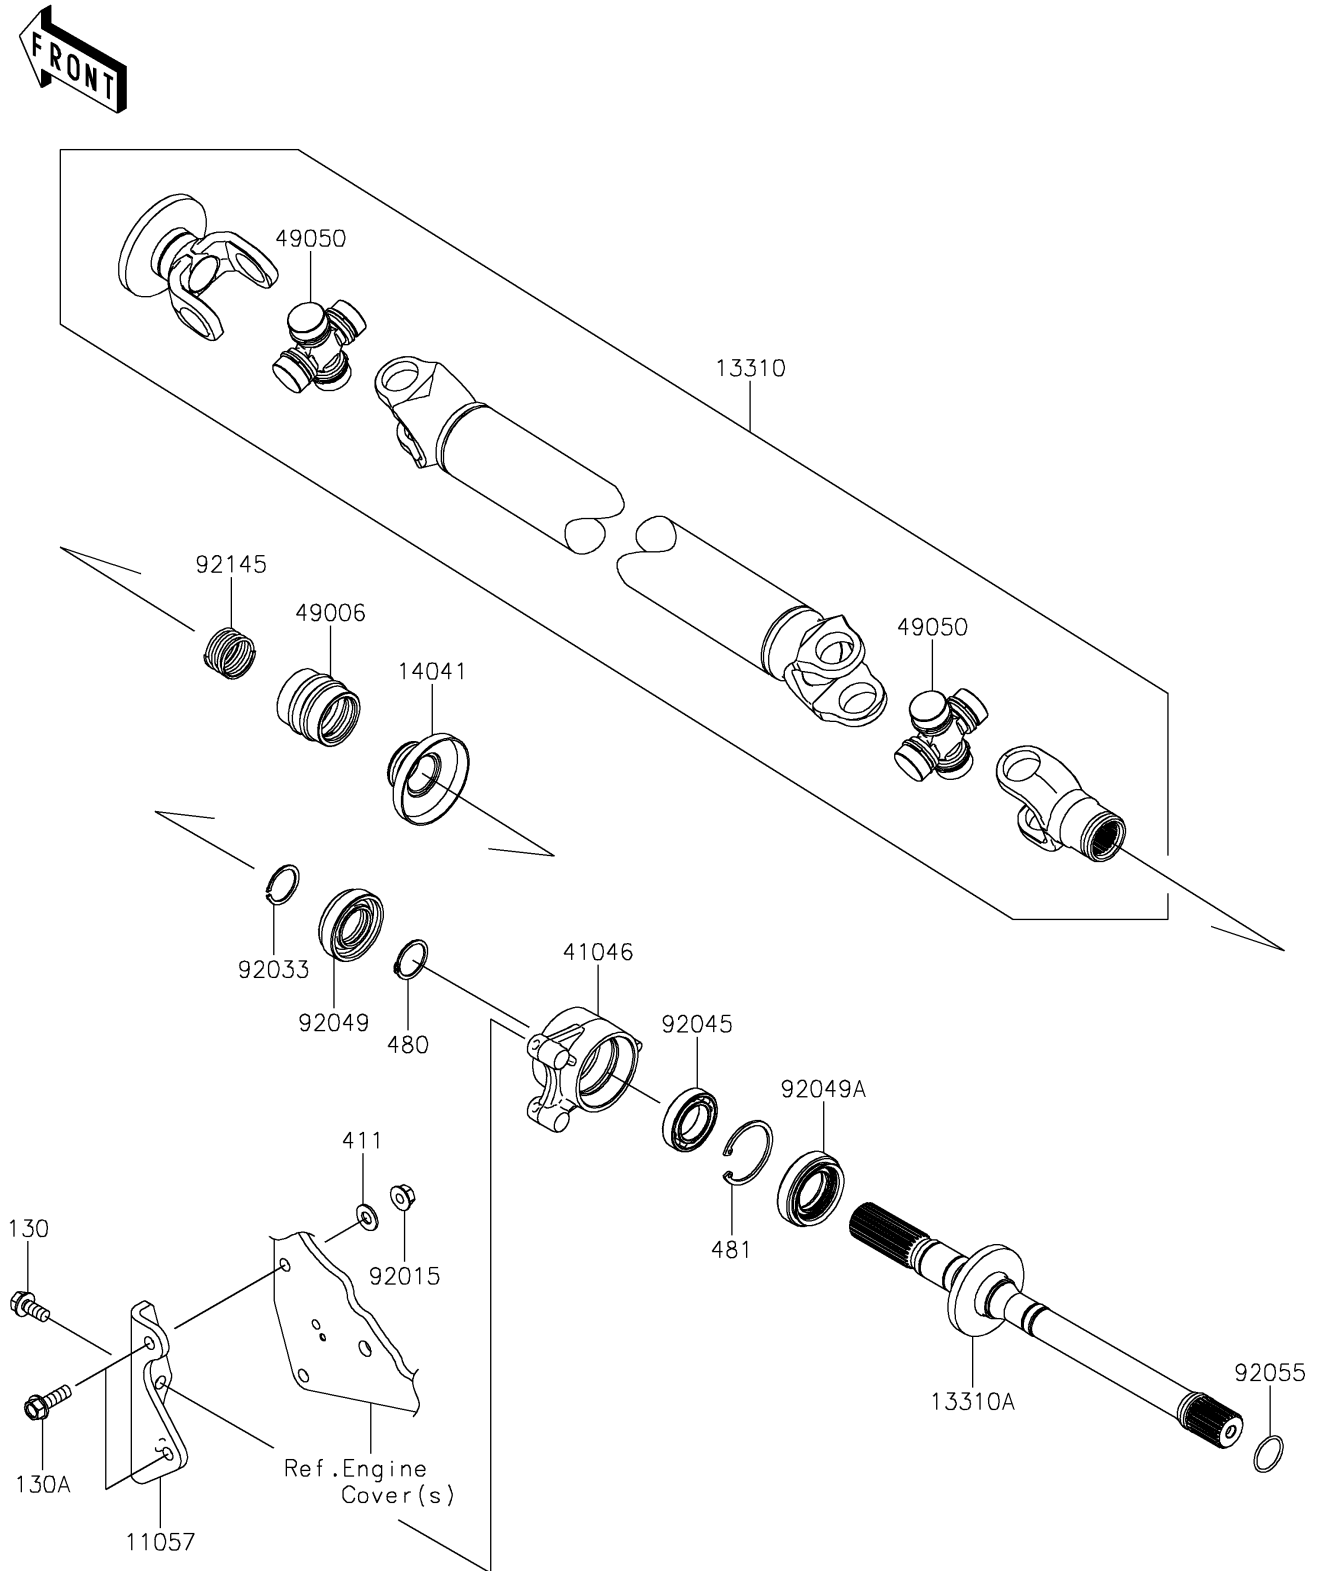

## PARTS DIAGRAM Drive Shaft-Propeller

E3135

## PARTS LIST

### Drive Shaft-Propeller

ITEM NAME	PART NUMBER	QUANTITY
-----------	-------------	----------