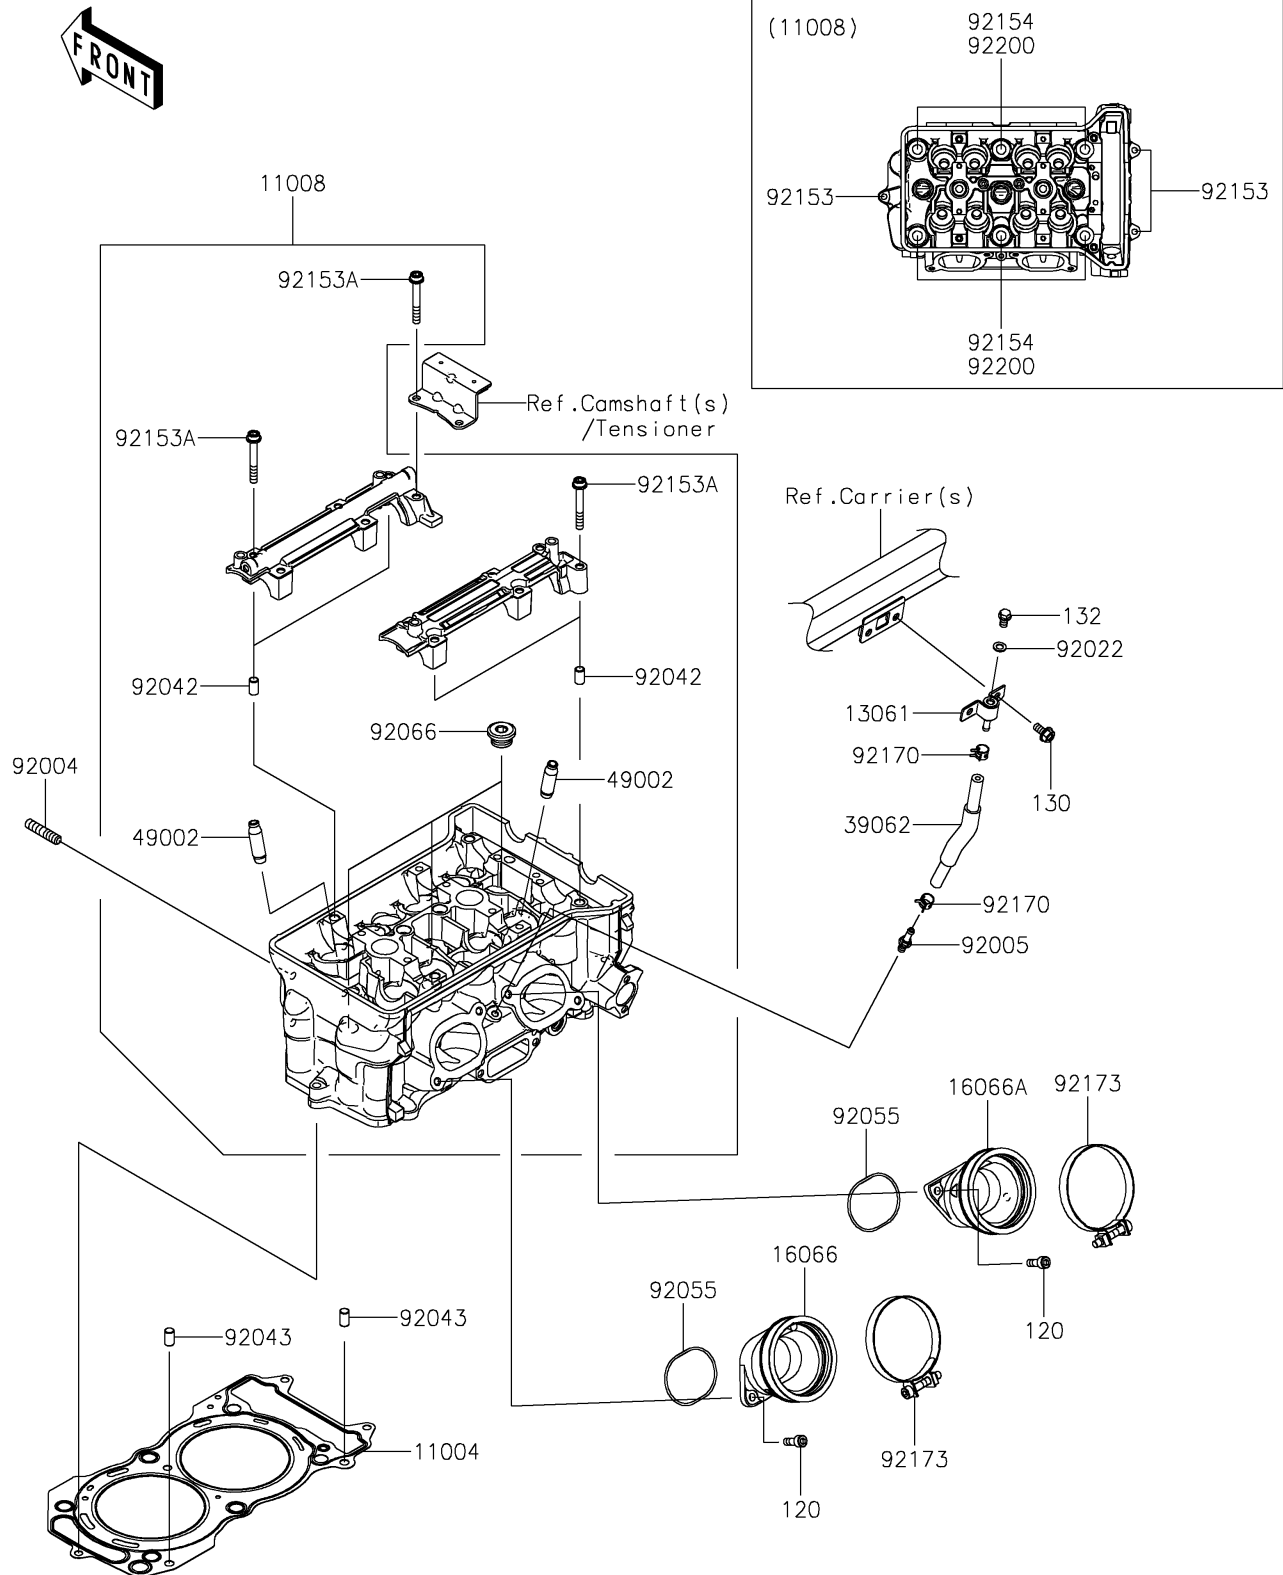

## PARTS DIAGRAM

### Cylinder Head

E1111

## PARTS LIST

### Cylinder Head

ITEM NAME	PART NUMBER	QUANTITY
GASKET-HEAD (Ref # 11004)	11004-0785	1
HEAD-COMP-CYLINDER (Ref # 11008)	11008-1461	1
BOSS (Ref # 13061)	13061-0977	1
HOLDER-THROTTLE BODY,#1 (Ref # 16066)	16066-0015	1
HOLDER-THROTTLE BODY,#2 (Ref # 16066A)	16066-0016	1
HOSE-COOLING,CYL.HEAD-AIR VENT (Ref # 39062)	39062-0862	1
GUIDE-VALVE (Ref # 49002)	49002-0709	8
STUD,8X22 (Ref # 92004)	92004-1217	8
FITTING (Ref # 92005)	92005-0826	1
WASHER,6.2X11X1 (Ref # 92022)	92022-304	1
PIN,DOWEL,6.3X8X14 (Ref # 92042)	92042-007	4
PIN,8X14 (Ref # 92043)	92043-1567	2
RING-O,49.7X1.9 (Ref # 92055)	92055-0930	2
PLUG,18X10 (Ref # 92066)	92066-0832	3
BOLT,6X95 (Ref # 92153)	92153-0320	3
BOLT,SOCKET,6X45 (Ref # 92153A)	92153-0656	12
BOLT,11X157 (Ref # 92154)	92154-3931	6
CLAMP (Ref # 92170)	92170-1493	2
CLAMP,72MM (Ref # 92173)	92173-2025	2
WASHER,11.5X20.5X3.2 (Ref # 92200)	92200-0727	6
BOLT-SOCKET,6X18 (Ref # 120)	120CA0618	4
BOLT-FLANGED,6X12 (Ref # 130)	130BA0612	2
BOLT-FLANGED-SMALL,6X10 (Ref # 132)	132BA0610	1