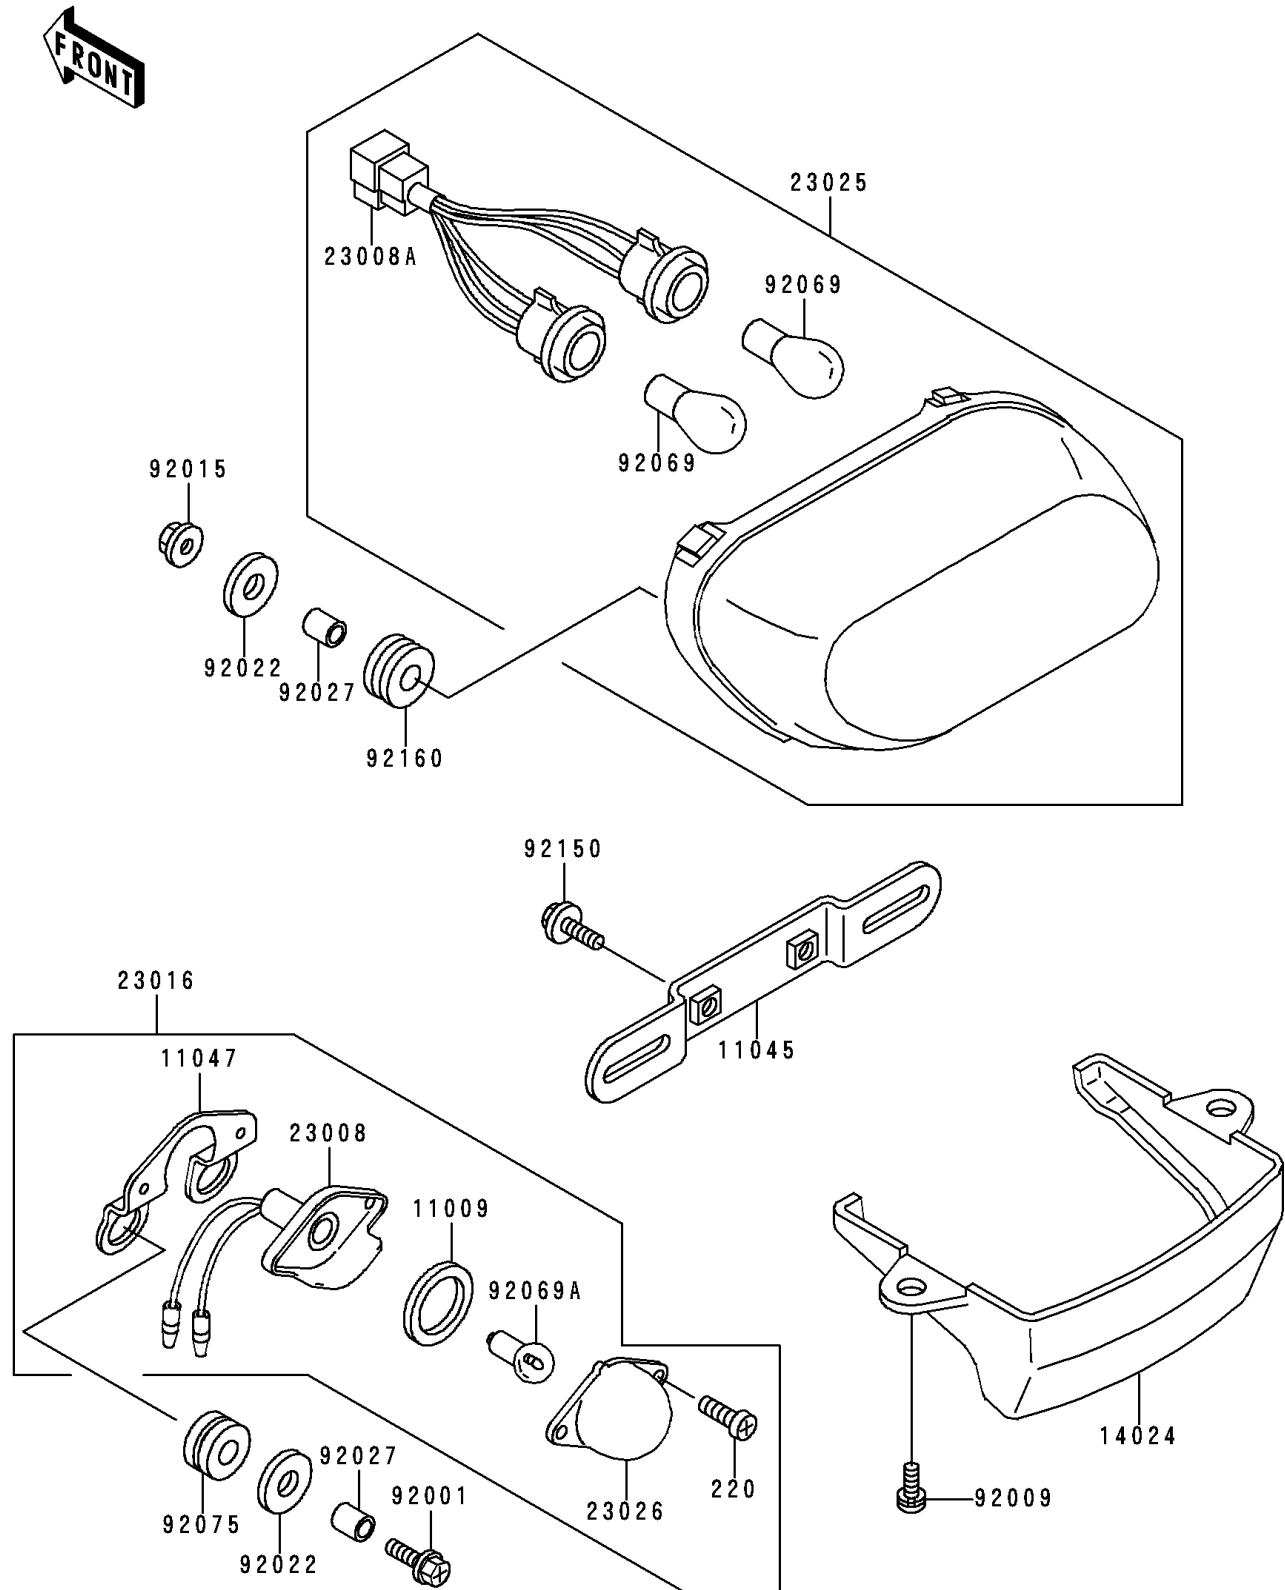

1994 Ninja® ZX™-6

PARTS DIAGRAM

Taillight(s)

F2720

1994 Ninja[®] ZX[™]-6

PARTS LIST

Taillight(s)

ITEM NAME

PART NUMBER

QUANTITY
