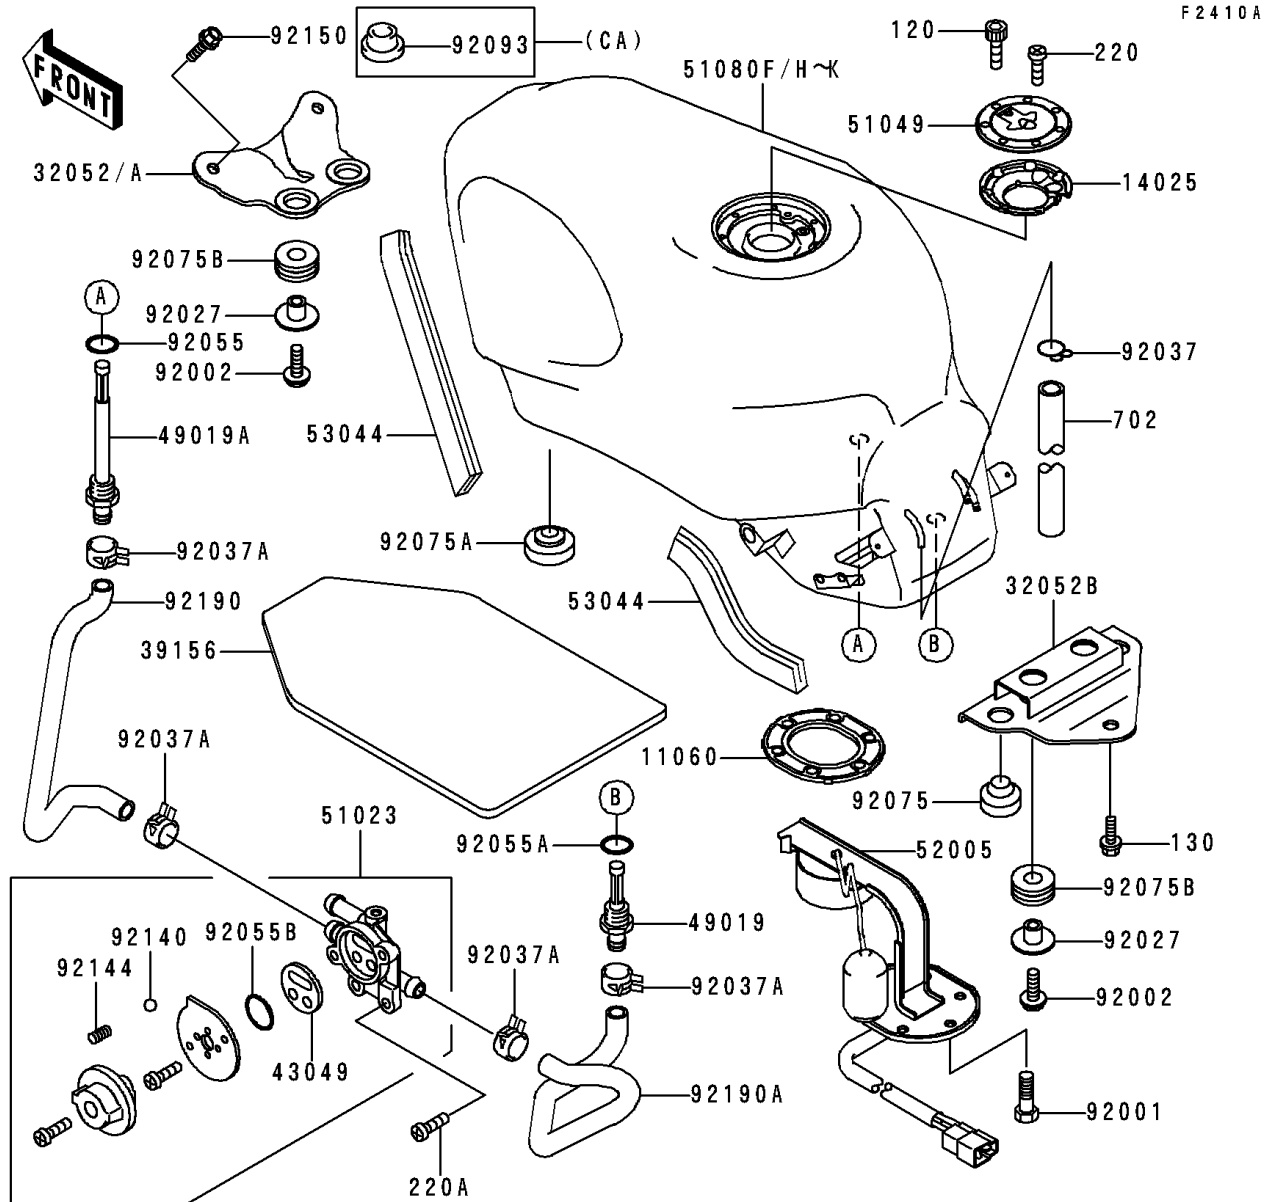

1994 Ninja® ZX™-6

PARTS DIAGRAM

Fuel Tank(ZX600-E2)

WD

WD

1994 Ninja[®] ZX[™]-6

PARTS LIST

Fuel Tank(ZX600-E2)

ITEM NAME

PART NUMBER

QUANTITY
