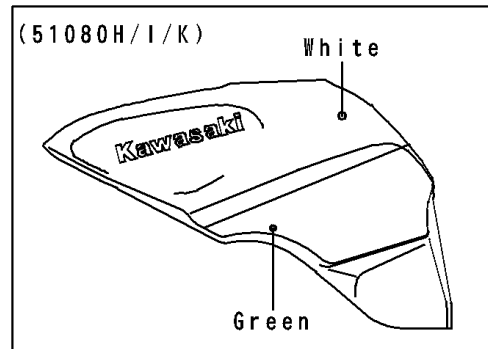

1994 Ninja® ZX™-6

PARTS DIAGRAM

Fuel Tank(ZX600-E2)

WD

WD

1994 Ninja[®] ZX[™]-6

PARTS LIST

Fuel Tank(ZX600-E2)

ITEM NAME

PART NUMBER

QUANTITY
