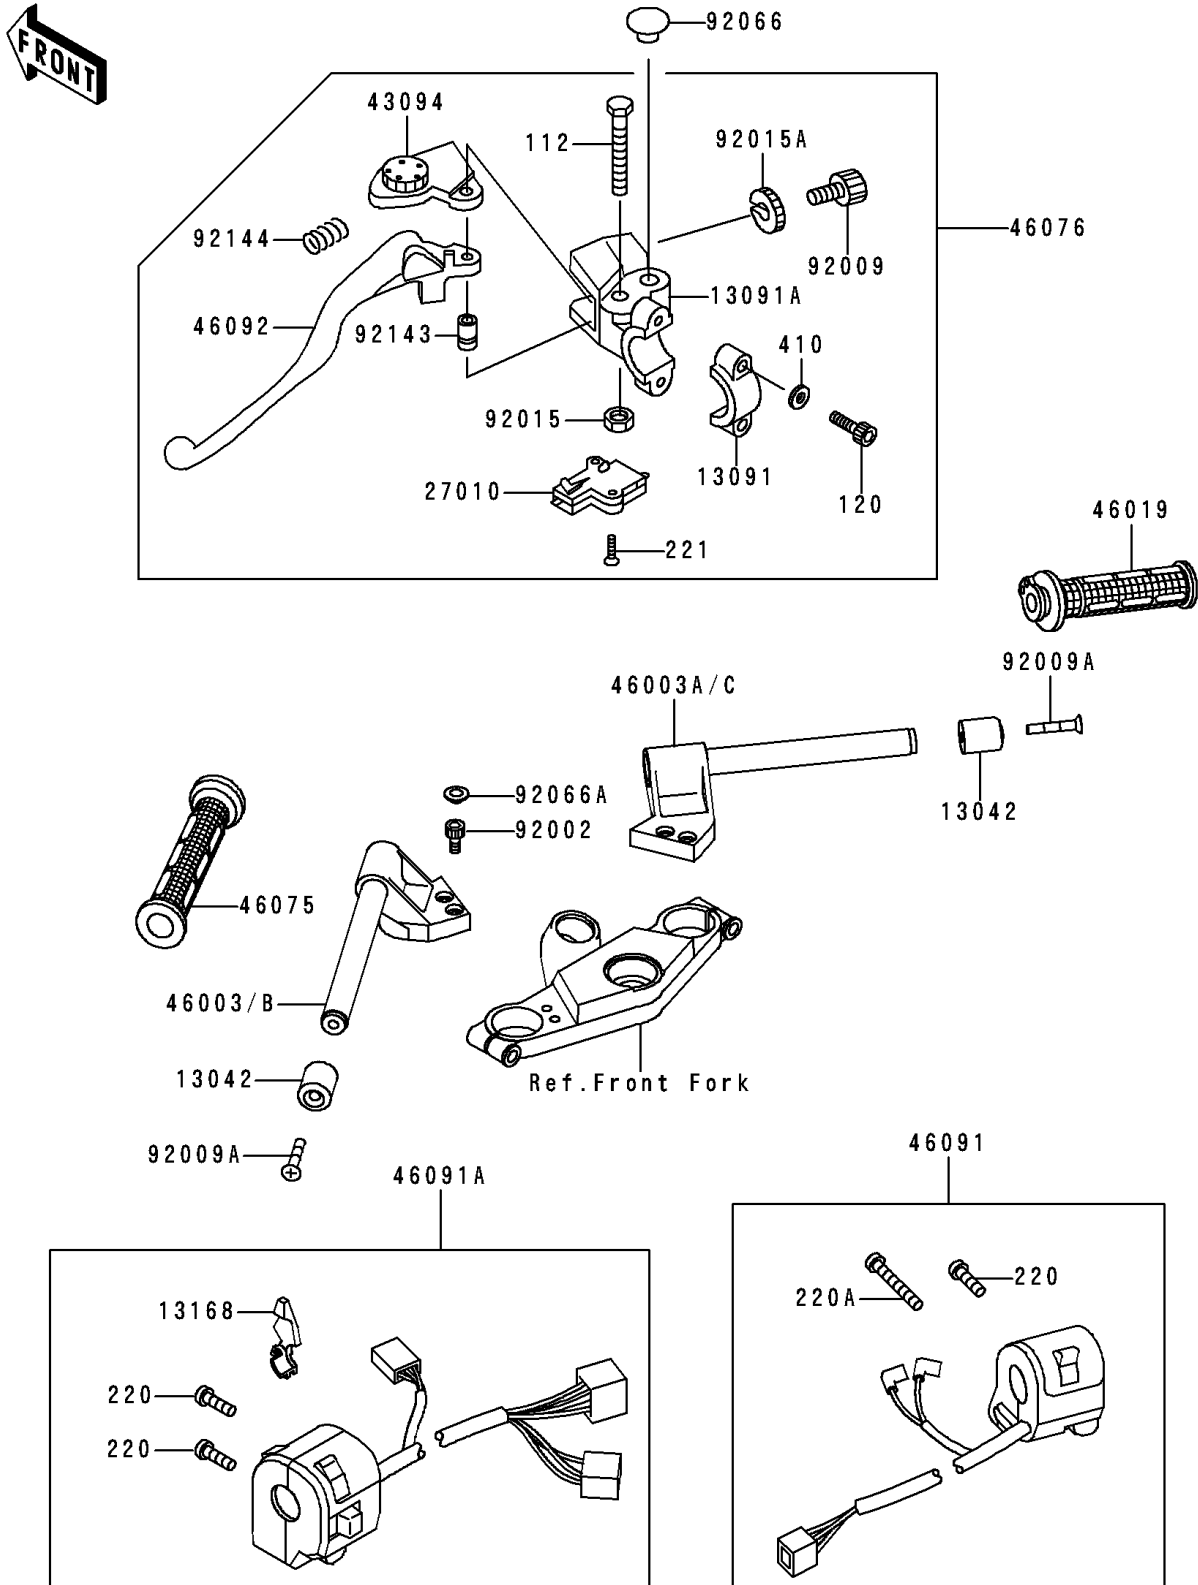

1994 Ninja[®] ZX[™]-6

PARTS DIAGRAM

Handlebar

F2310

1994 Ninja[®] ZX[™]-6

PARTS LIST

Handlebar

ITEM NAME

PART NUMBER

QUANTITY
