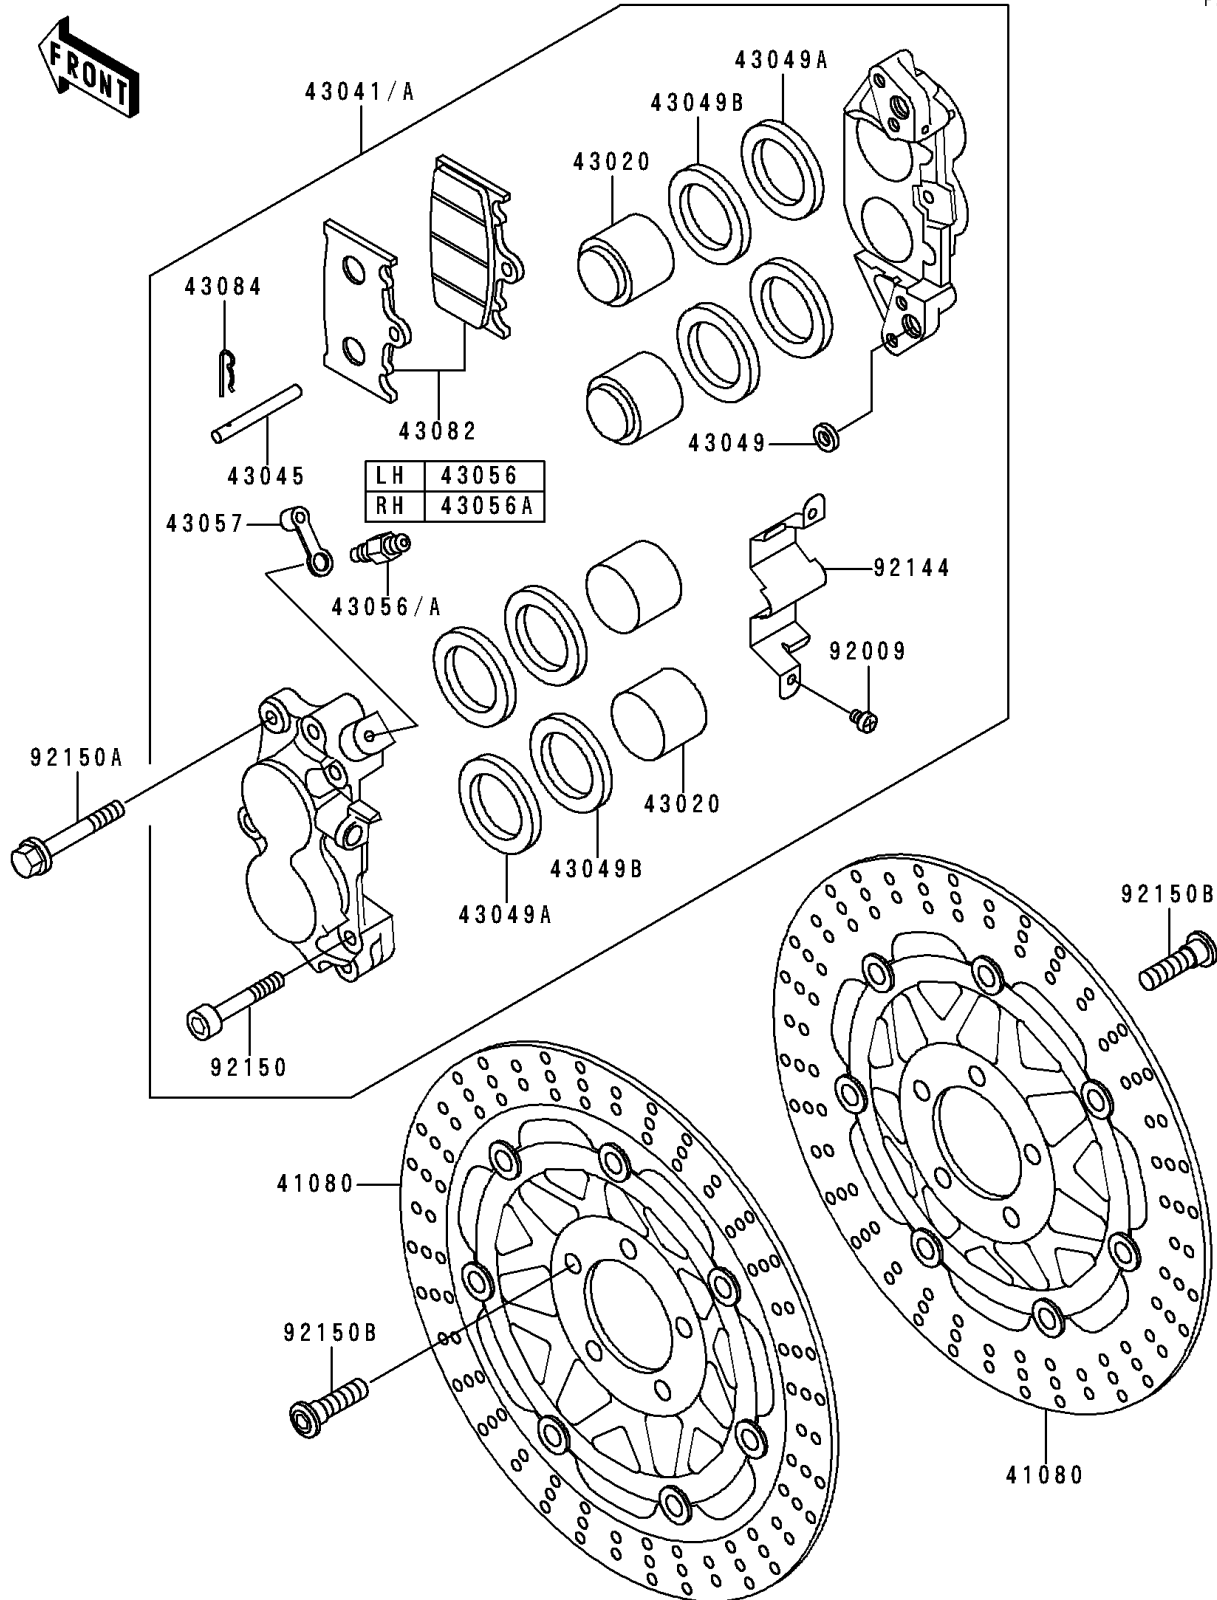

1994 Ninja[®] ZX[™]-6

PARTS DIAGRAM

Front Brake

F2292

1994 Ninja[®] ZX[™]-6

PARTS LIST

Front Brake

ITEM NAME

PART NUMBER

QUANTITY
