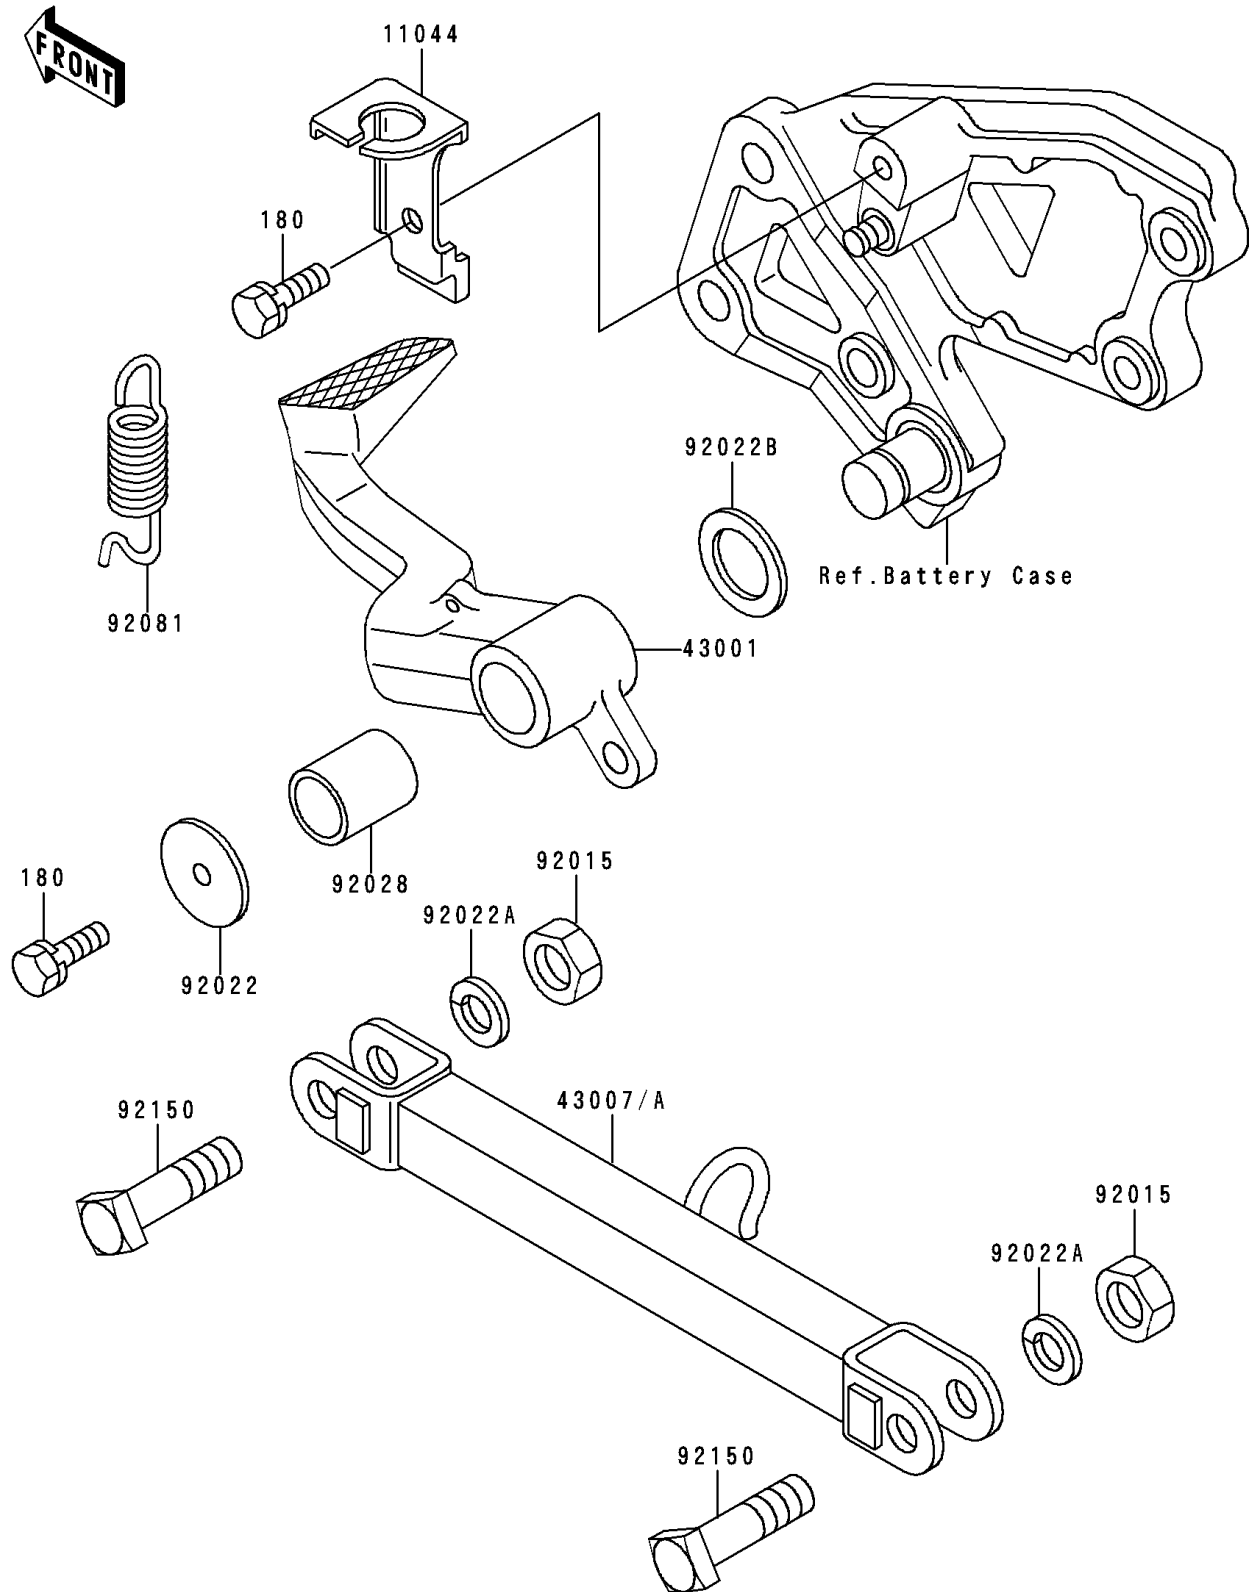

1994 Ninja[®] ZX[™]-6

PARTS DIAGRAM

Brake Pedal/Torque Link

F2260

1994 Ninja[®] ZX[™]-6

PARTS LIST

Brake Pedal/Torque Link

ITEM NAME

PART NUMBER

QUANTITY
