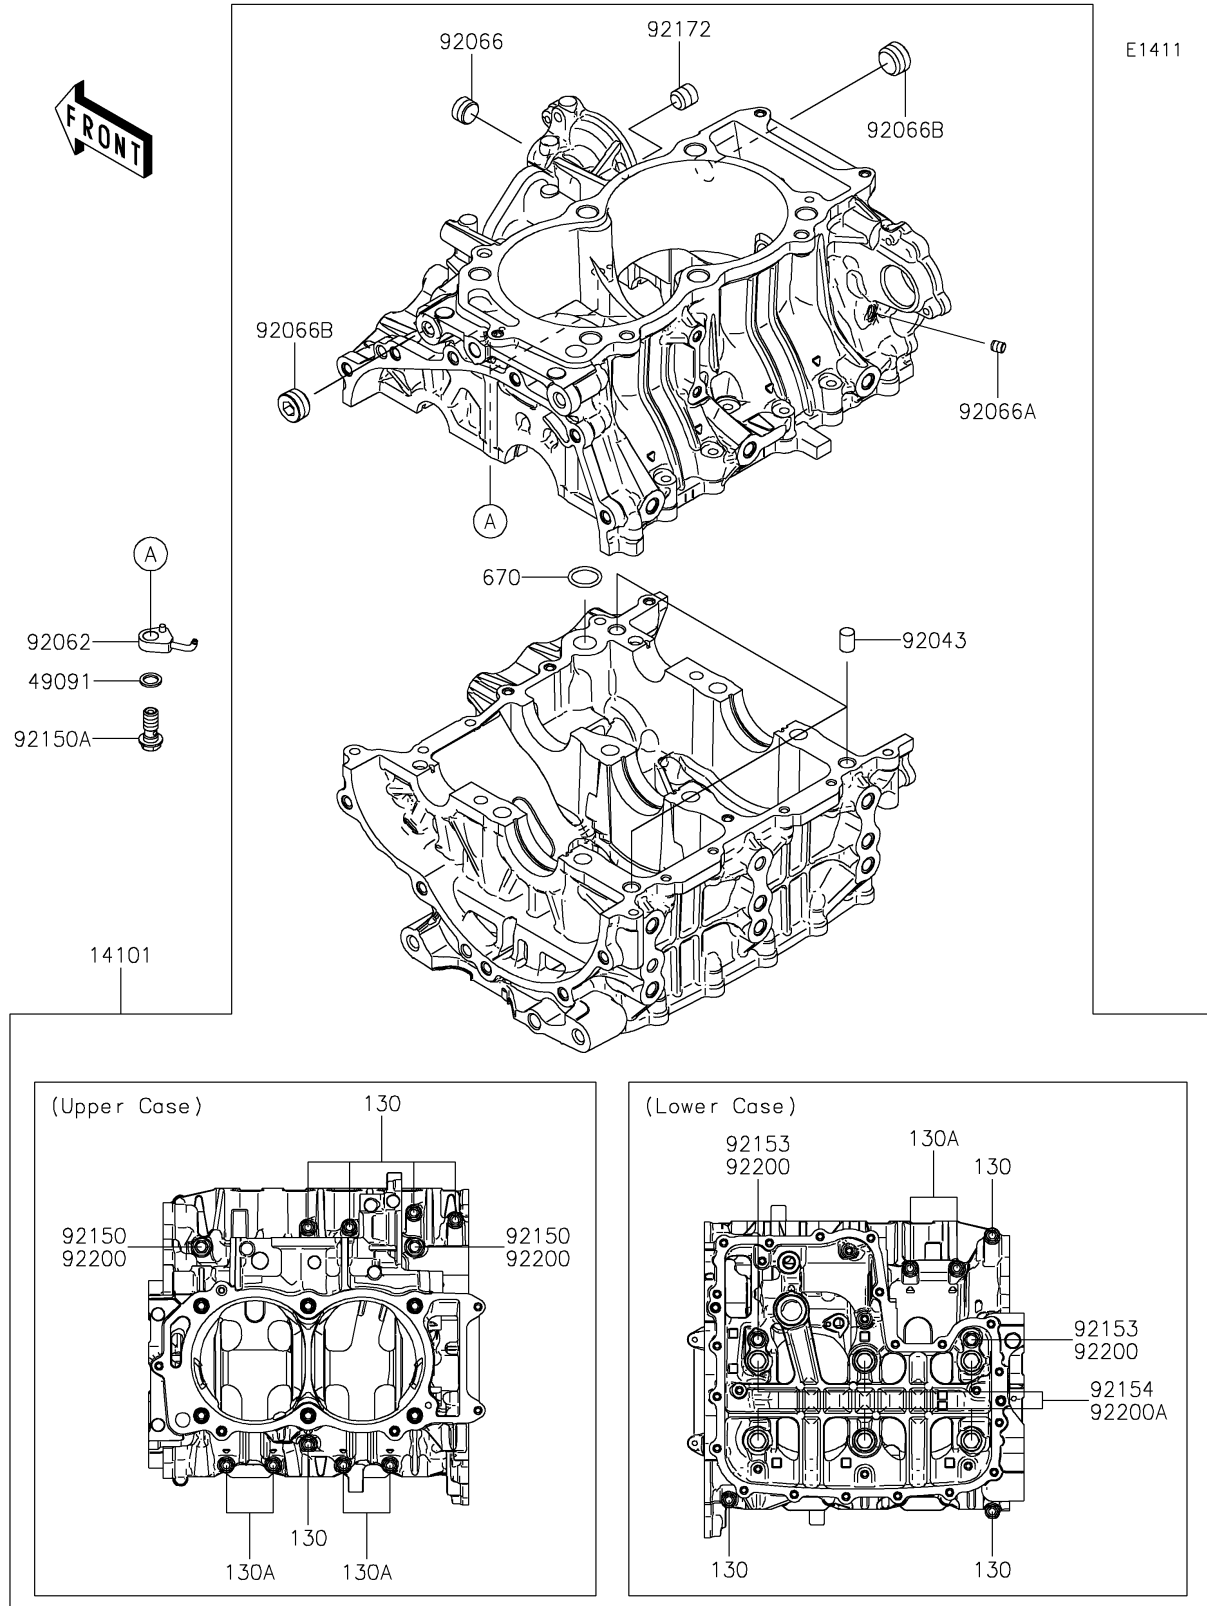

## PARTS DIAGRAM

### Crankcase

## PARTS LIST

### Crankcase

ITEM NAME	PART NUMBER	QUANTITY
SET-CRANKCASE (Ref # 14101)	14101-0043	1
WASHER-SEAL,10.1X14.5X1.5 (Ref # 49091)	49091-0001	2
PIN,10X14 (Ref # 92043)	92043-1506	3
NOZZLE,OIL JET (Ref # 92062)	92062-0566	2
PLUG (Ref # 92066)	92066-0836	1
PLUG,OIL LINE,7.2X8 (Ref # 92066A)	92066-1012	1
PLUG (Ref # 92066B)	92066-3779	2
BOLT,8X70 (Ref # 92150)	92150-1483	2
BOLT,BANJO,10X23 (Ref # 92150A)	92150-1641	2
BOLT,FLANGED,8X90 (Ref # 92153)	92153-1632	2
BOLT (Ref # 92154)	92154-3912	6
SCREW (Ref # 92172)	92172-1266	1
WASHER,8.2X16X1.6 (Ref # 92200)	92200-0047	4
WASHER,11.5X20.5X3.2 (Ref # 92200A)	92200-0727	6
BOLT-FLANGED,6X55 (Ref # 130)	130CA0655	8
BOLT-FLANGED,6X45 (Ref # 130A)	130CB0645	6
O RING,18MM (Ref # 670)	670D2018	1