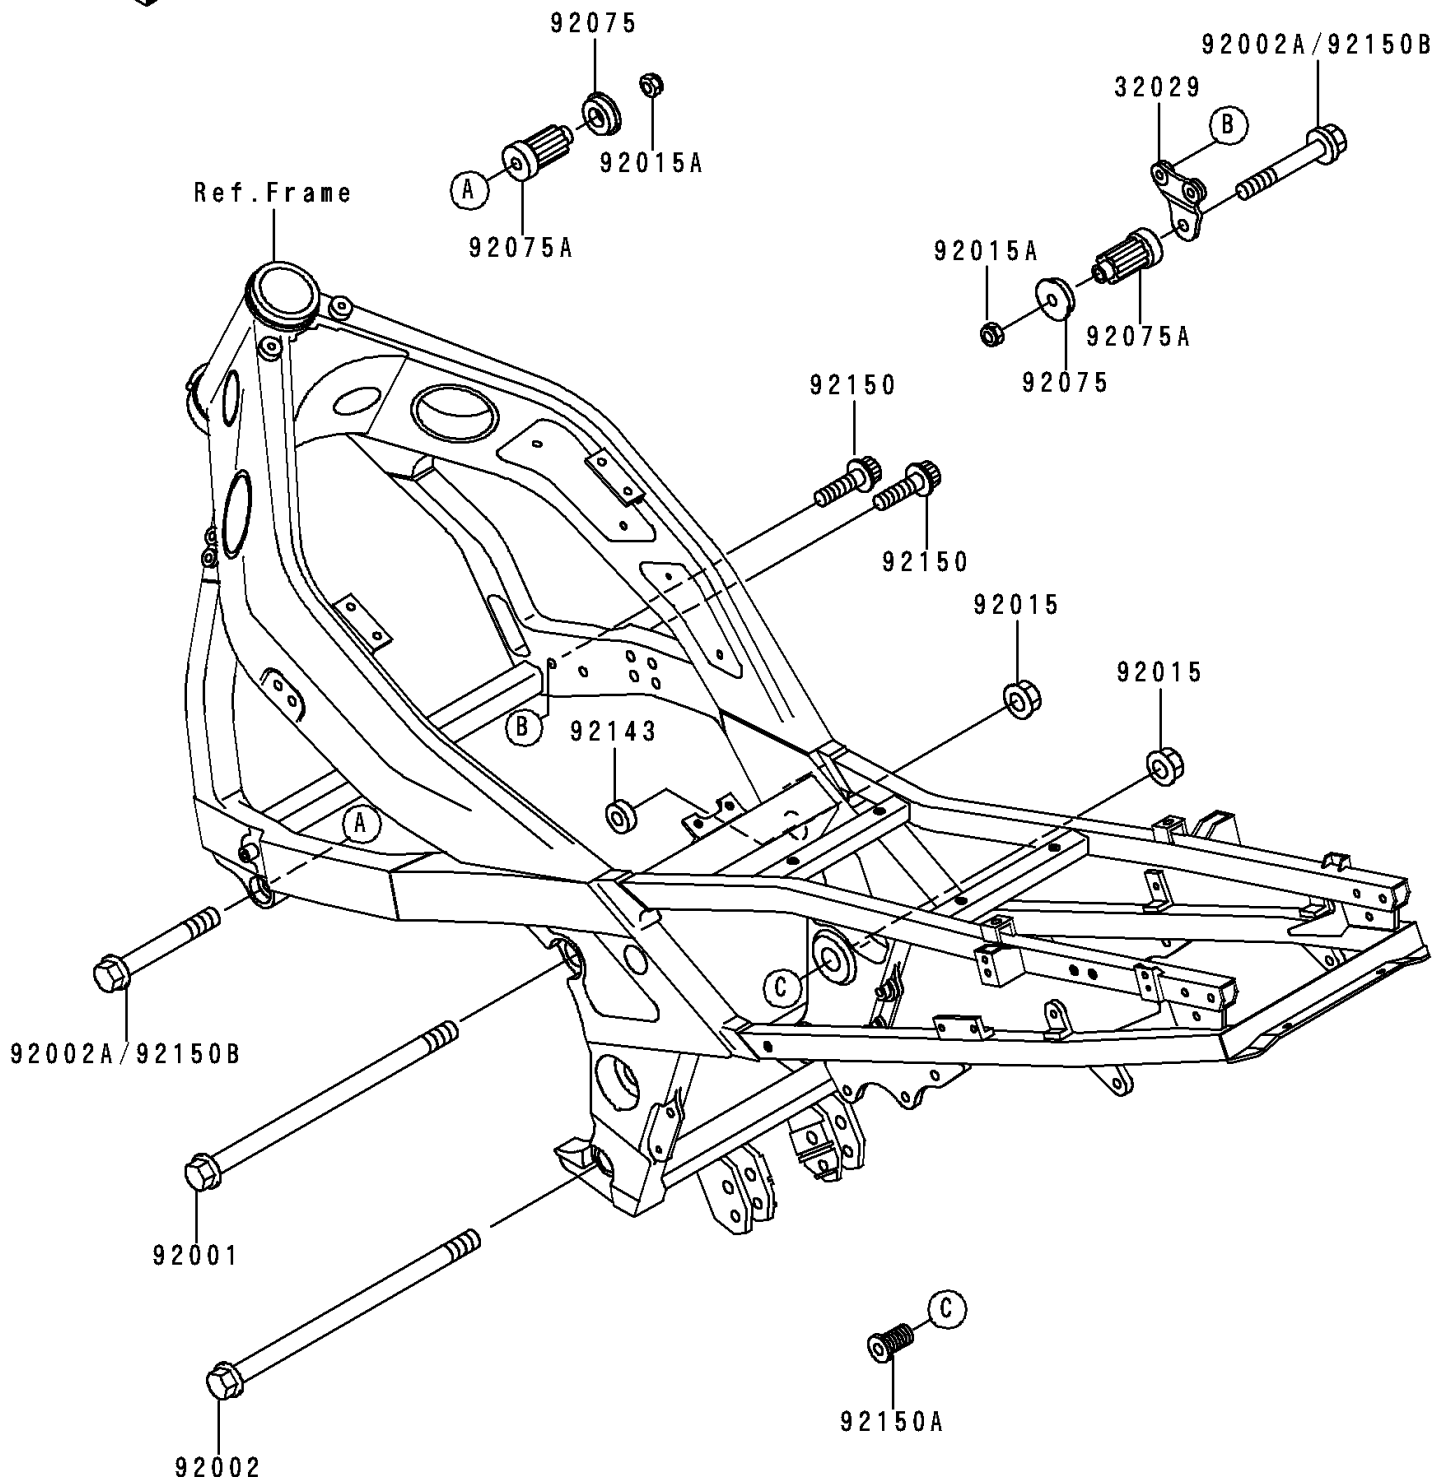

1994 Ninja[®] ZX[™]-6

PARTS DIAGRAM

Frame Fittings

F 2131

1994 Ninja[®] ZX[™]-6

PARTS LIST

Frame Fittings

ITEM NAME

PART NUMBER

QUANTITY
