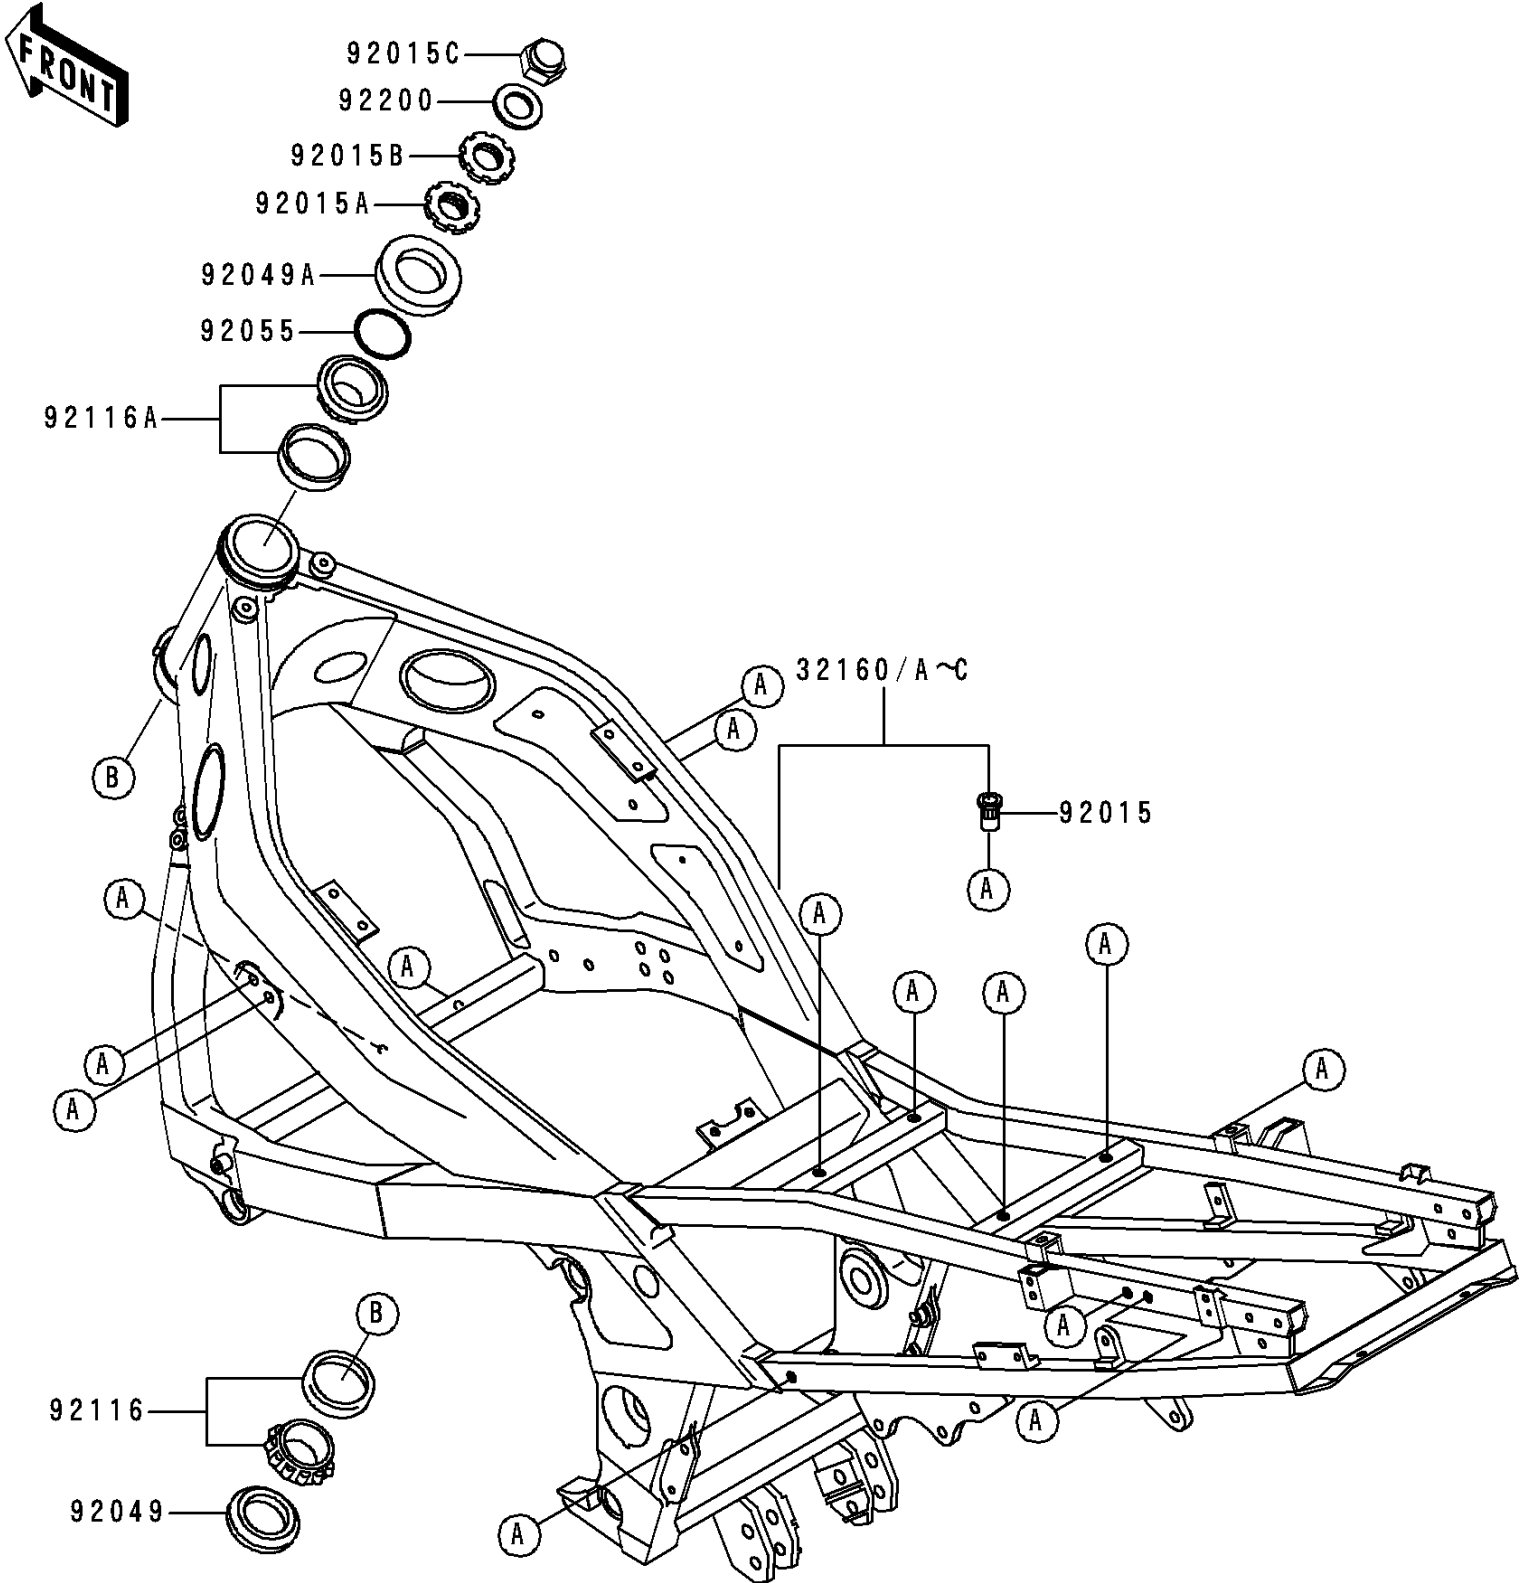

1994 Ninja[®] ZX[™]-6

PARTS DIAGRAM

Frame

F 2120

1994 Ninja[®] ZX[™]-6

PARTS LIST

Frame

ITEM NAME

PART NUMBER

QUANTITY
