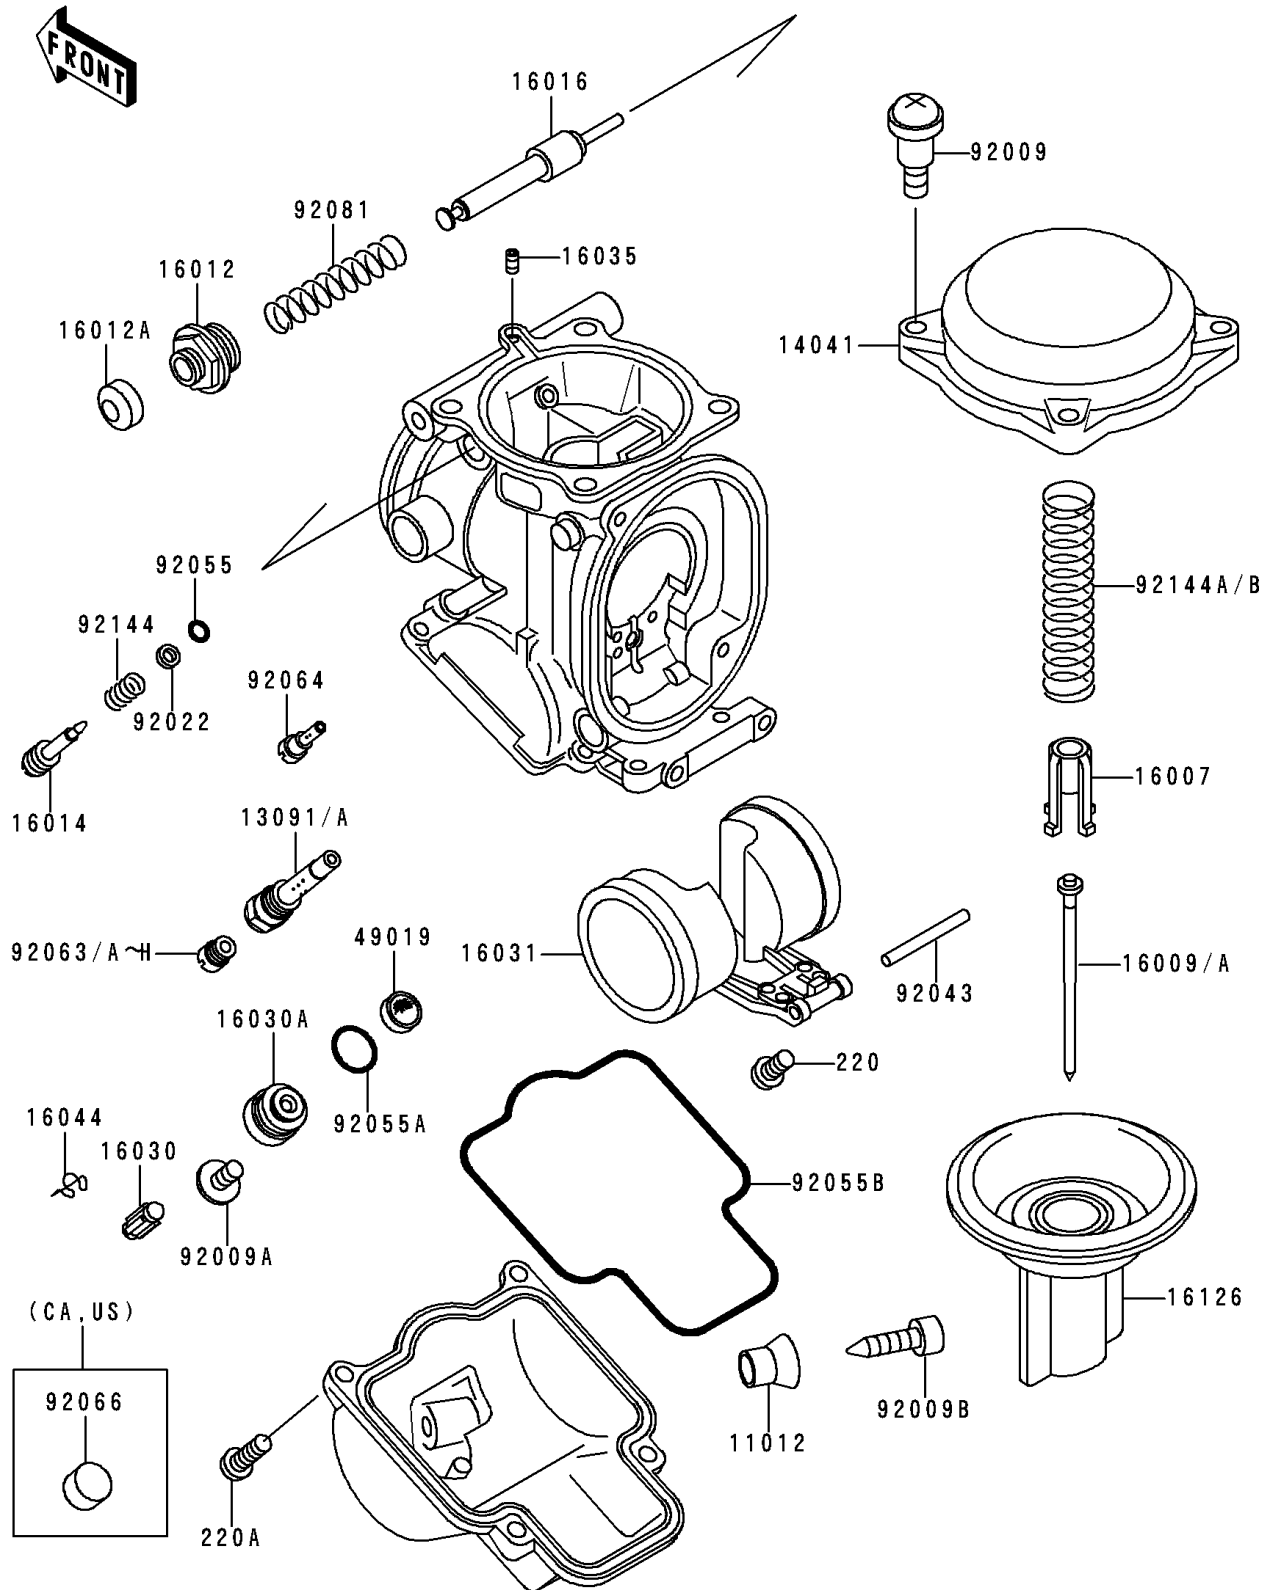

1994 Ninja® ZX™-6

PARTS DIAGRAM

Carburetor Parts

E1612

1994 Ninja[®] ZX[™]-6

PARTS LIST

Carburetor Parts

ITEM NAME

PART NUMBER

QUANTITY
