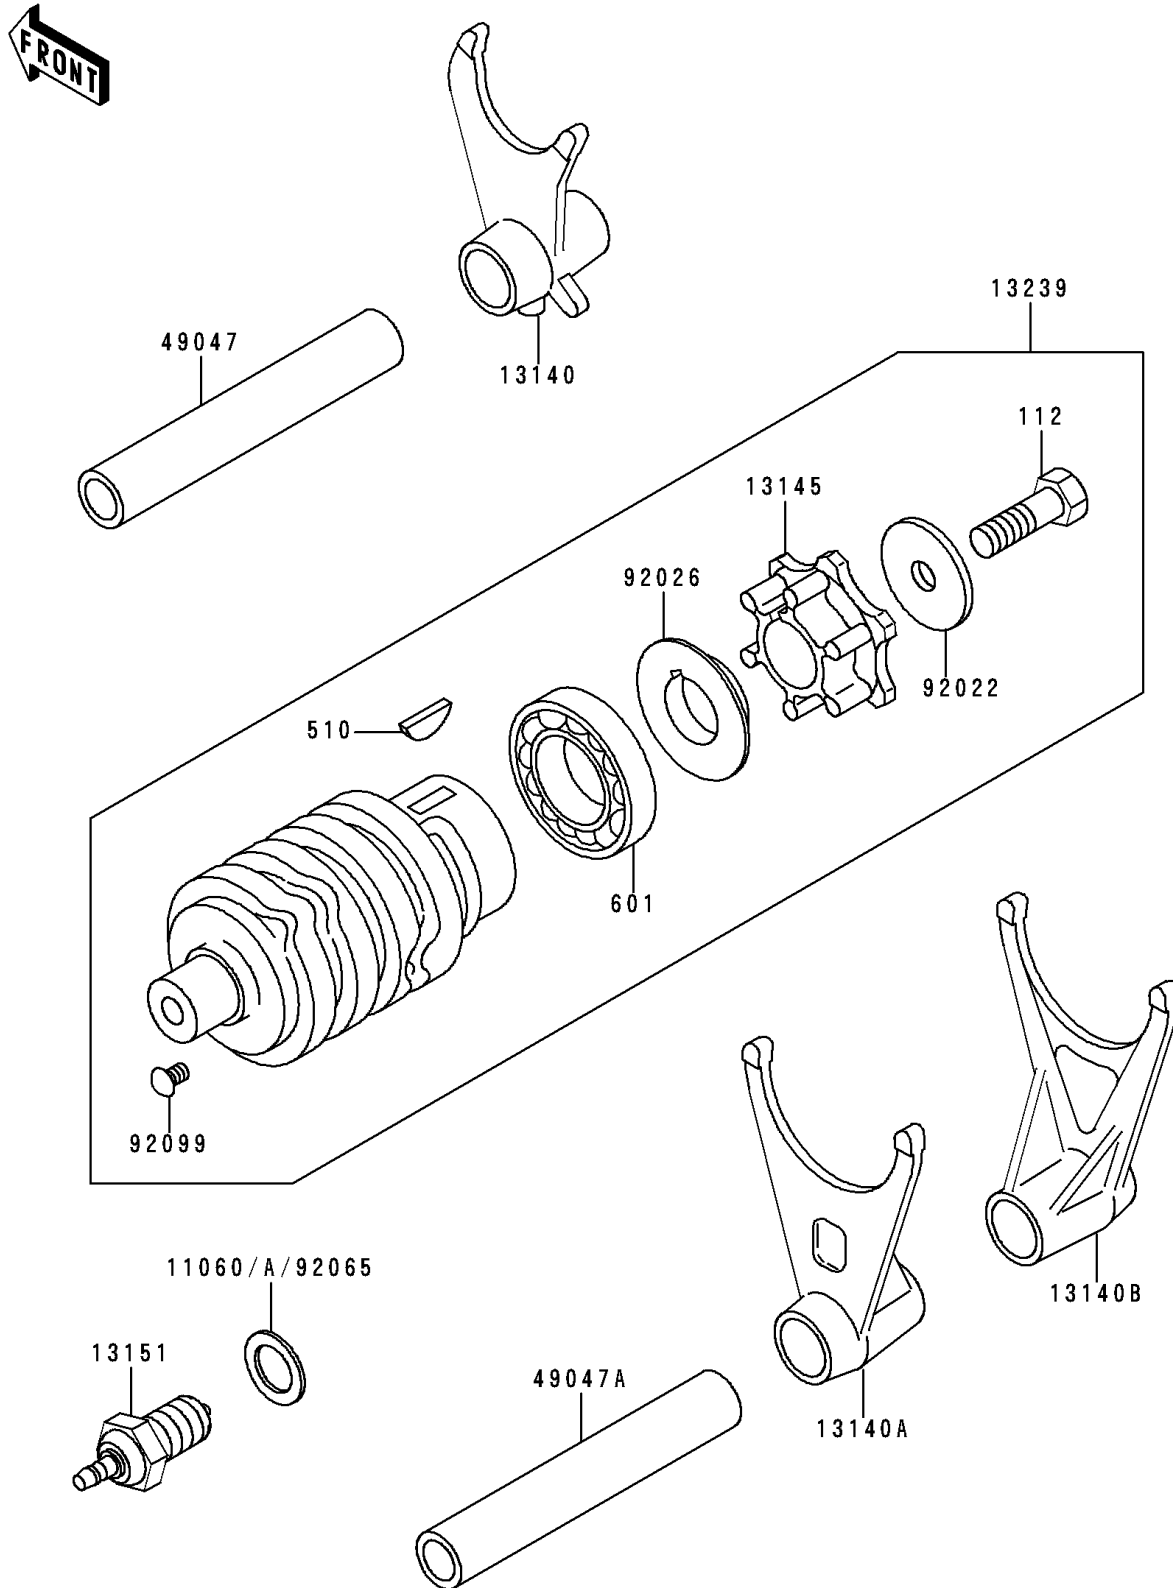

1994 Ninja[®] ZX[™]-6

PARTS DIAGRAM

Gear Change Drum/Shift Fork(s)

E1362

1994 Ninja[®] ZX[™]-6

PARTS LIST

Gear Change Drum/Shift Fork(s)

ITEM NAME

PART NUMBER

QUANTITY
