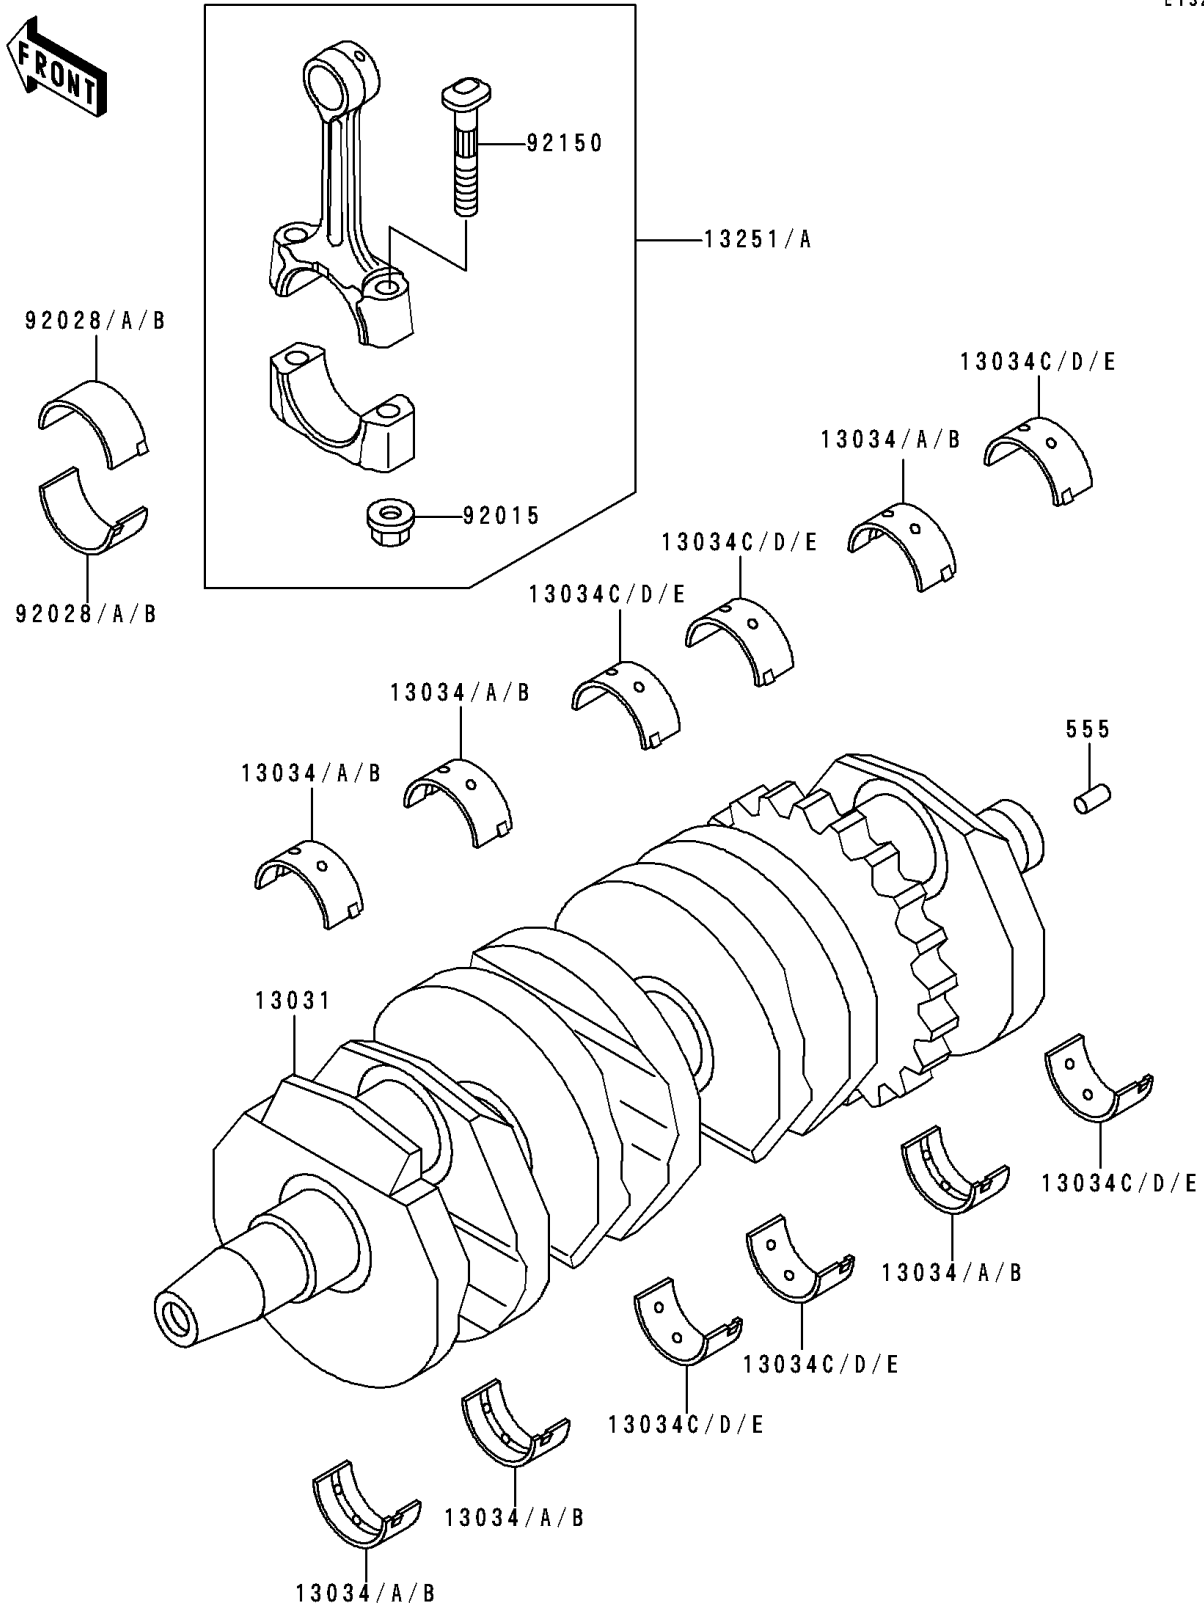

1994 Ninja[®] ZX[™]-6

PARTS DIAGRAM

Crankshaft

E1321

1994 Ninja[®] ZX[™]-6

PARTS LIST

Crankshaft

ITEM NAME

PART NUMBER

QUANTITY
