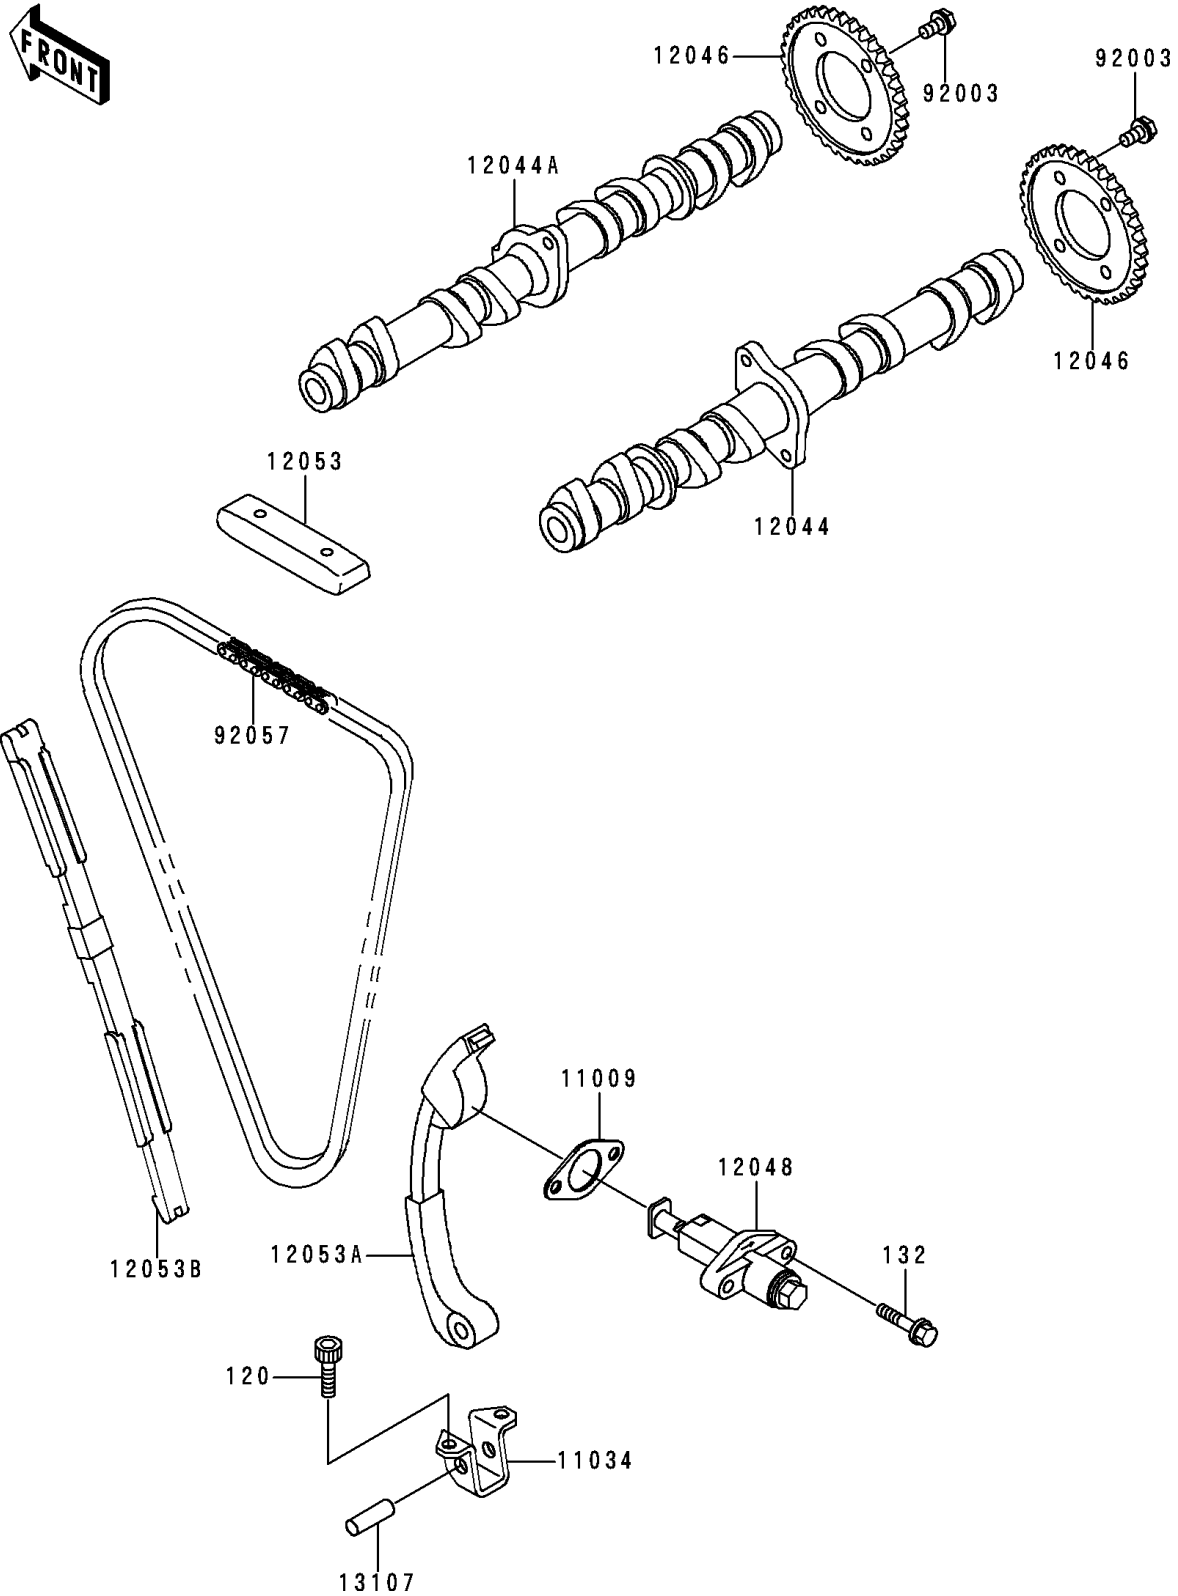

1994 Ninja[®] ZX[™]-6

PARTS DIAGRAM

Camshaft(s)/Tensioner

E1230

1994 Ninja[®] ZX[™]-6

PARTS LIST

Camshaft(s)/Tensioner

ITEM NAME

PART NUMBER

QUANTITY
