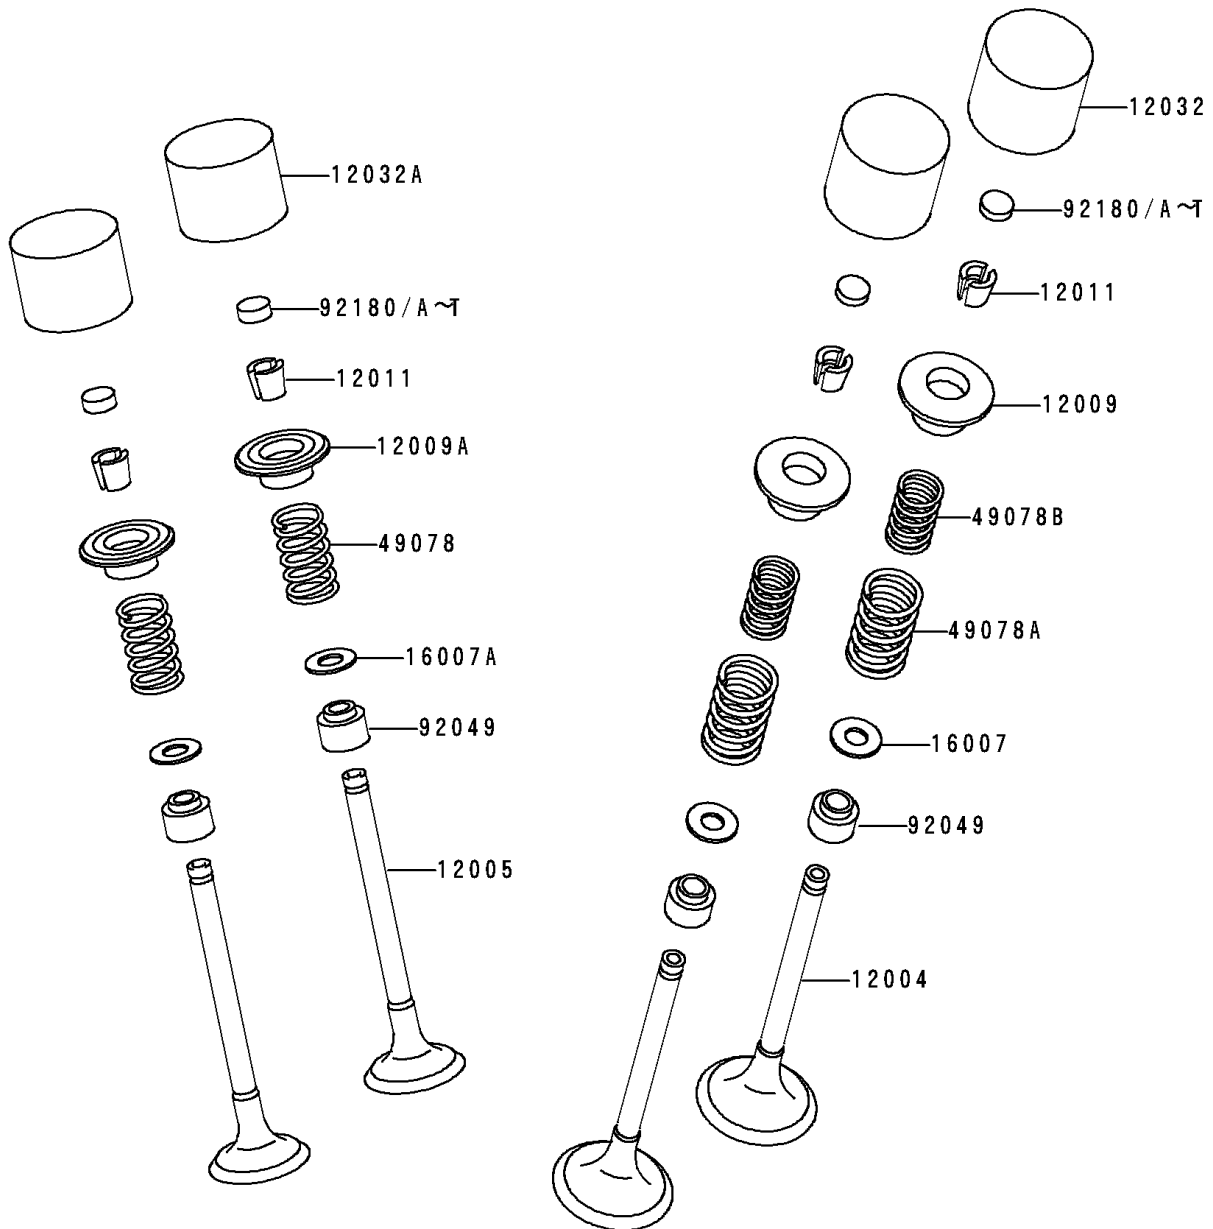

# 1994 Ninja<sup>®</sup> ZX<sup>™</sup>-6

## PARTS DIAGRAM

Valve(s)

E1210

## PARTS LIST

Valve(s)

**ITEM NAME**

**PART NUMBER**

**QUANTITY**

---