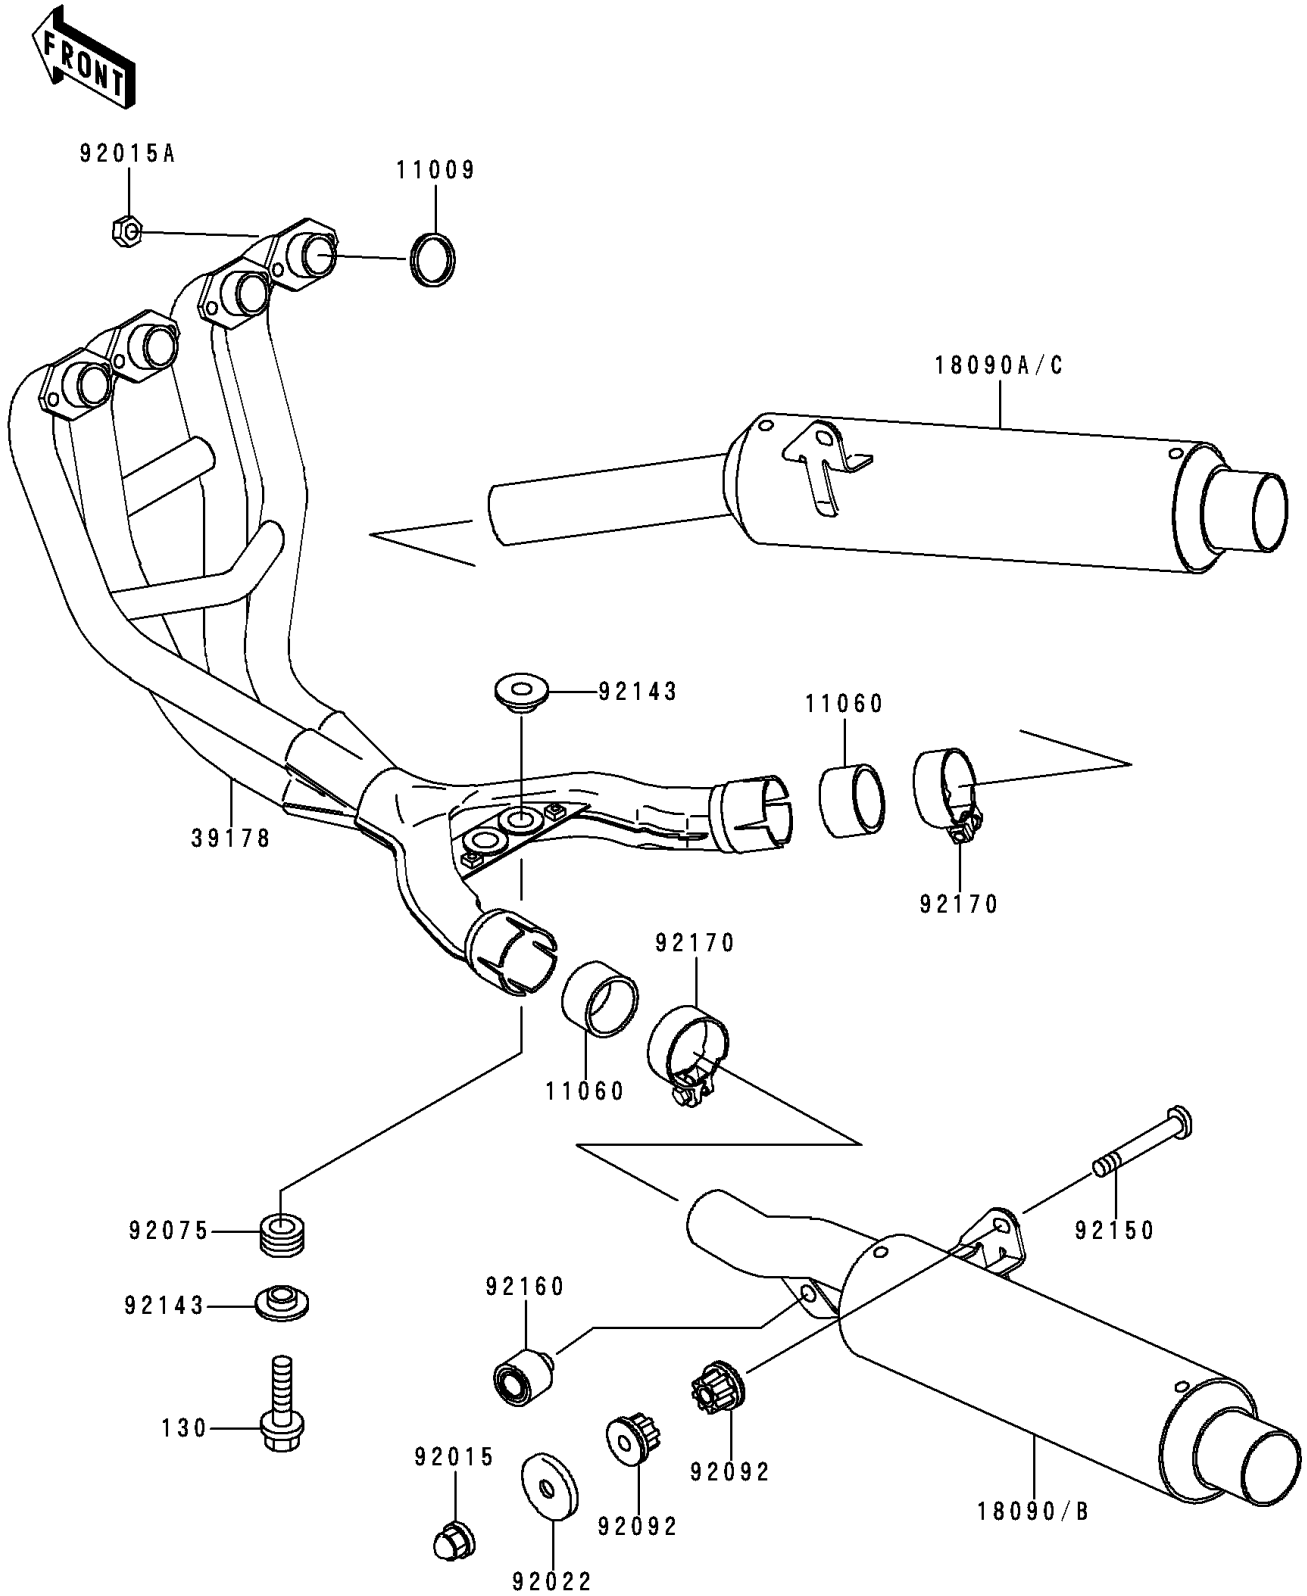

1994 Ninja[®] ZX[™]-6

PARTS DIAGRAM

Muffler(s)

E1140

1994 Ninja[®] ZX[™]-6

PARTS LIST

Muffler(s)

ITEM NAME

PART NUMBER

QUANTITY
