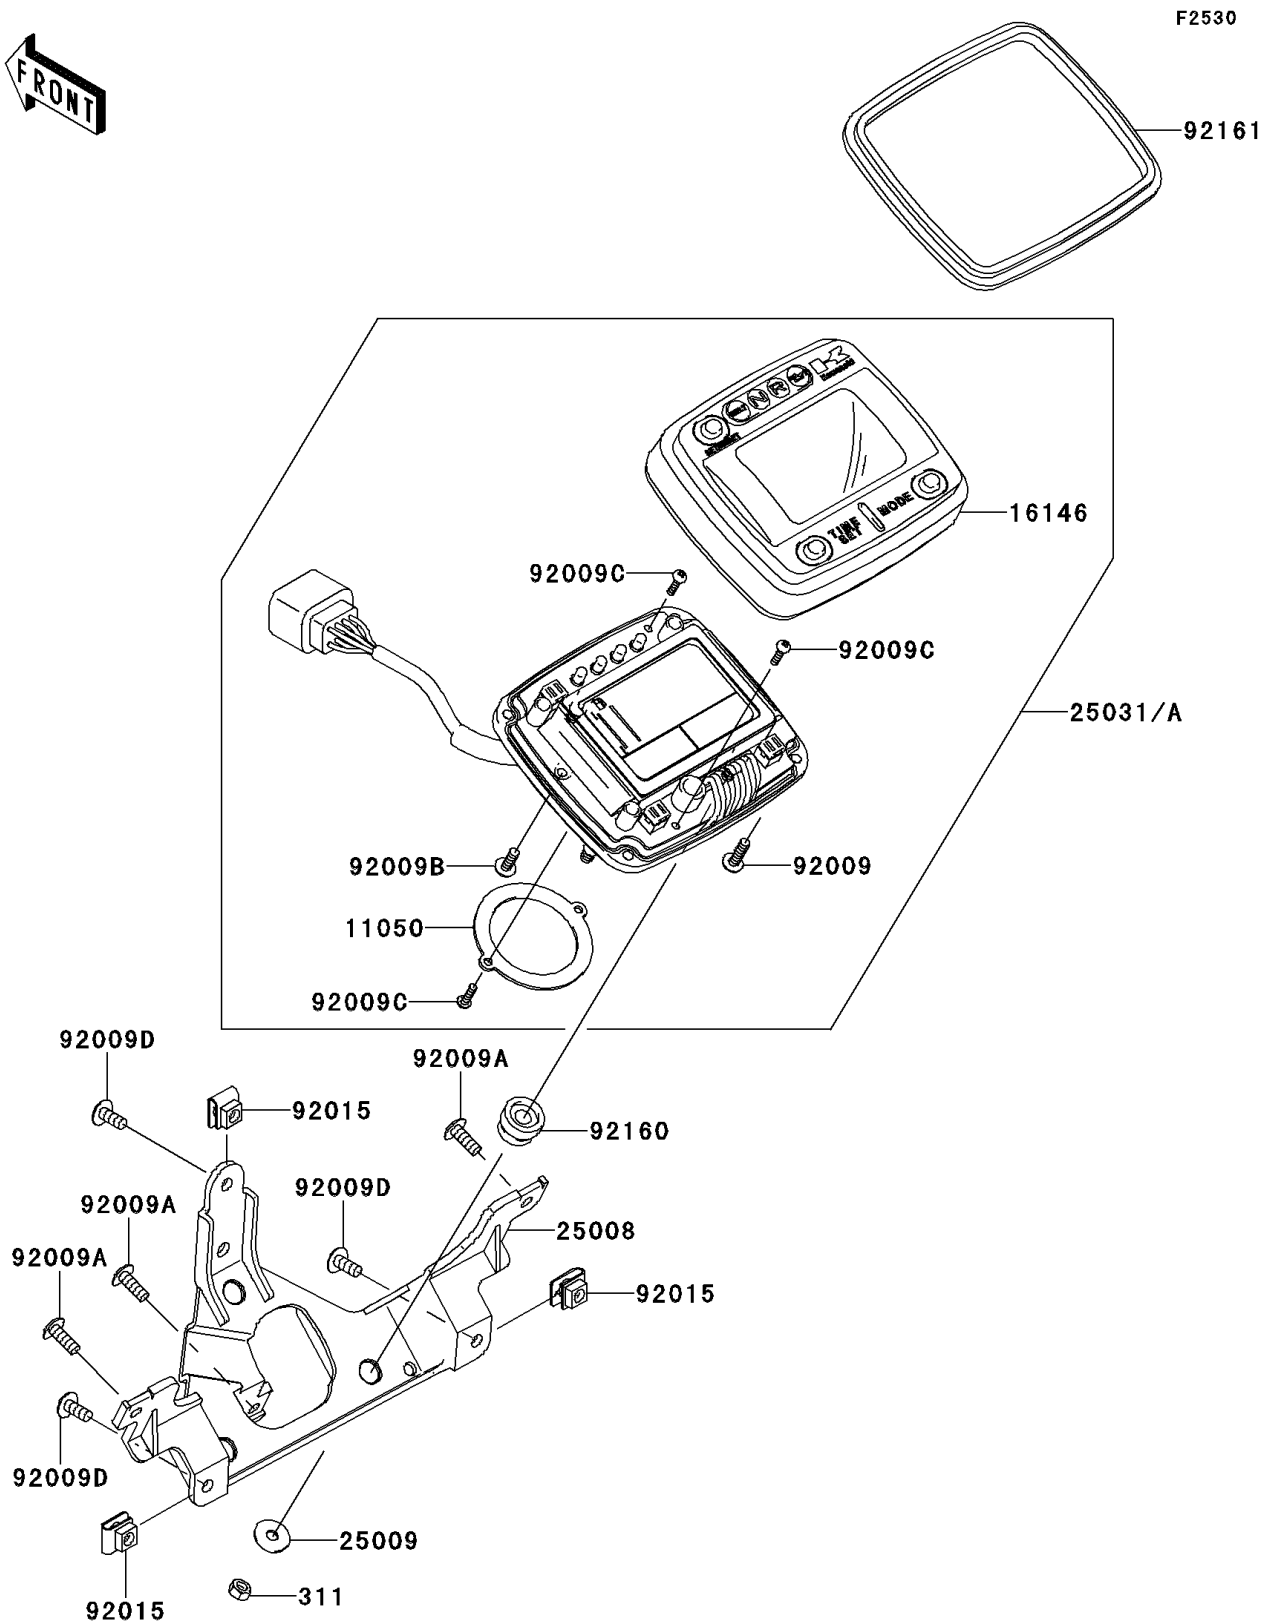

2009 Brute Force® 750 4x4i

PARTS DIAGRAM

Meter(s)

2009 Brute Force[®] 750 4x4i

PARTS LIST

Meter(s)

ITEM NAME	PART NUMBER	QUANTITY
-----------	-------------	----------
