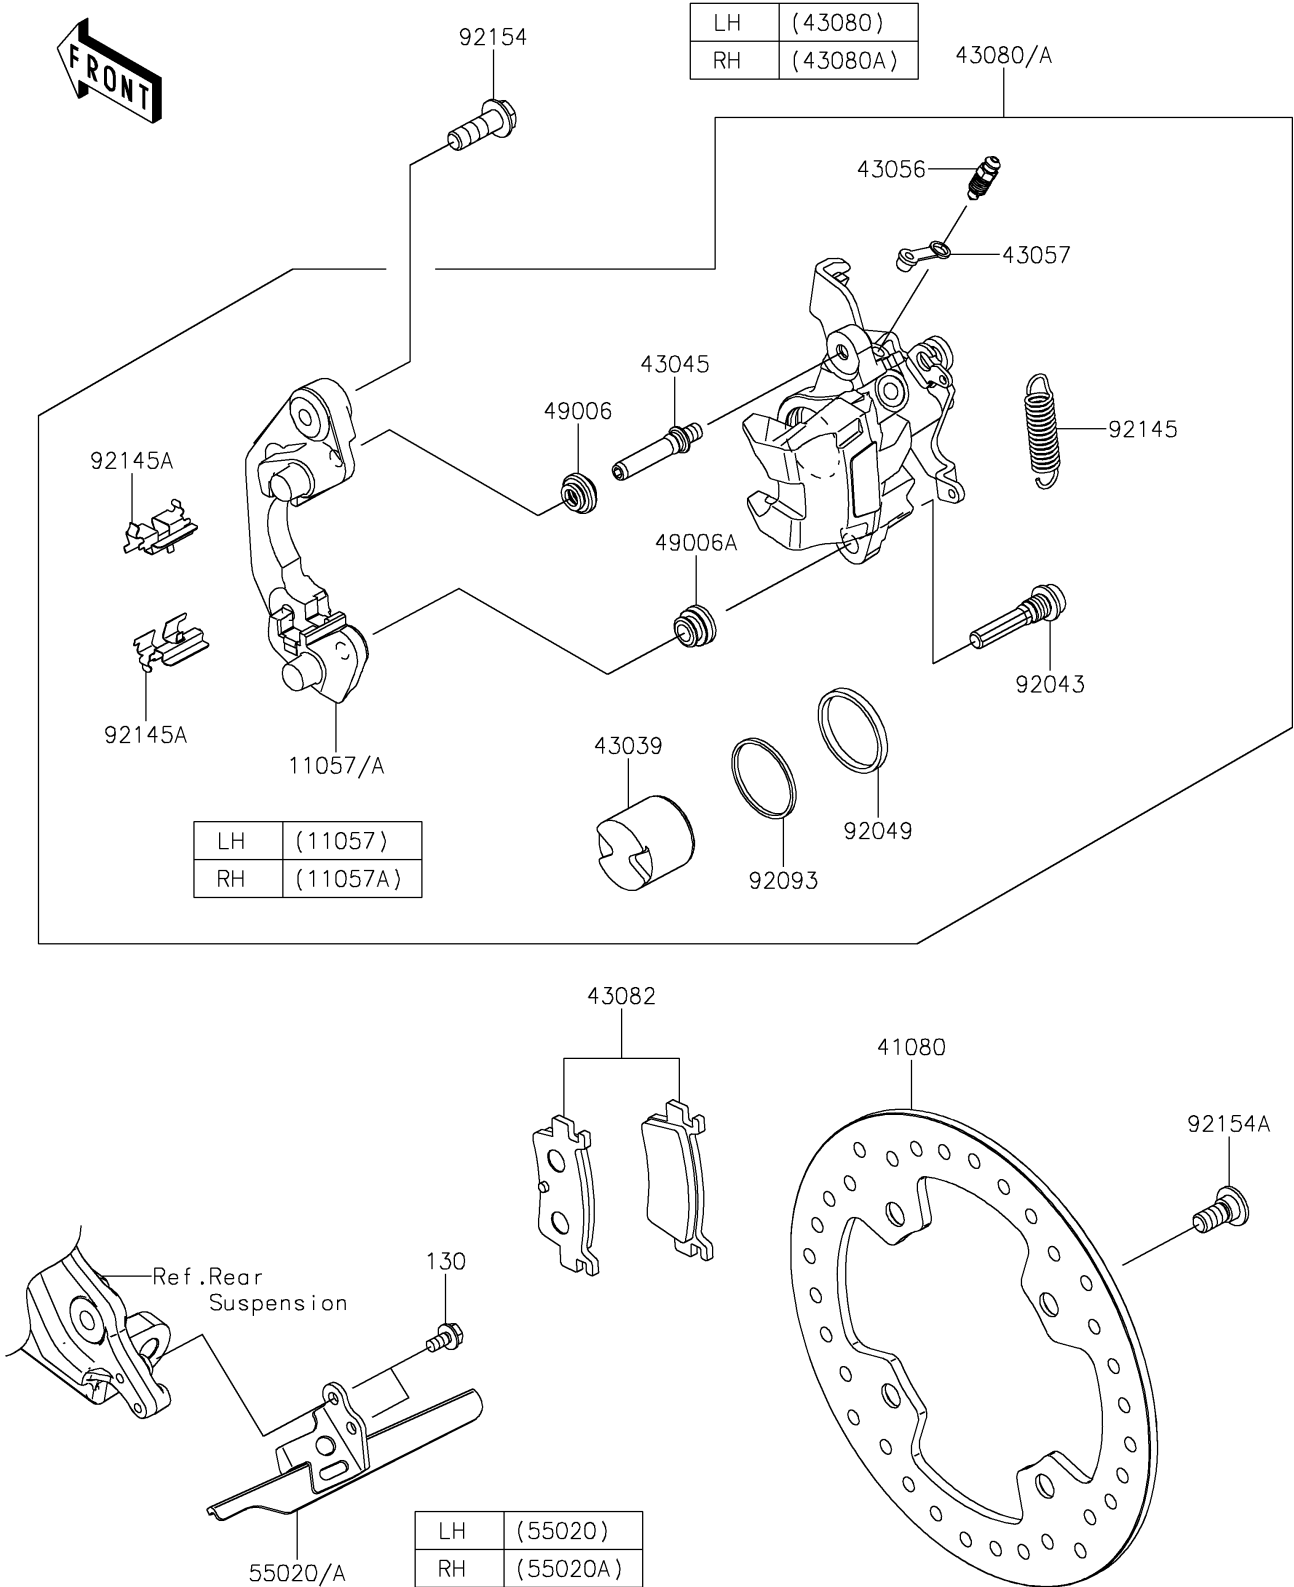

2024 TERYX[®] KRX4[™] 1000 SE

PARTS DIAGRAM

Rear Brake

F2294

2024 TERYX® KRX4™ 1000 SE

PARTS LIST

Rear Brake

ITEM NAME

PART NUMBER

QUANTITY
