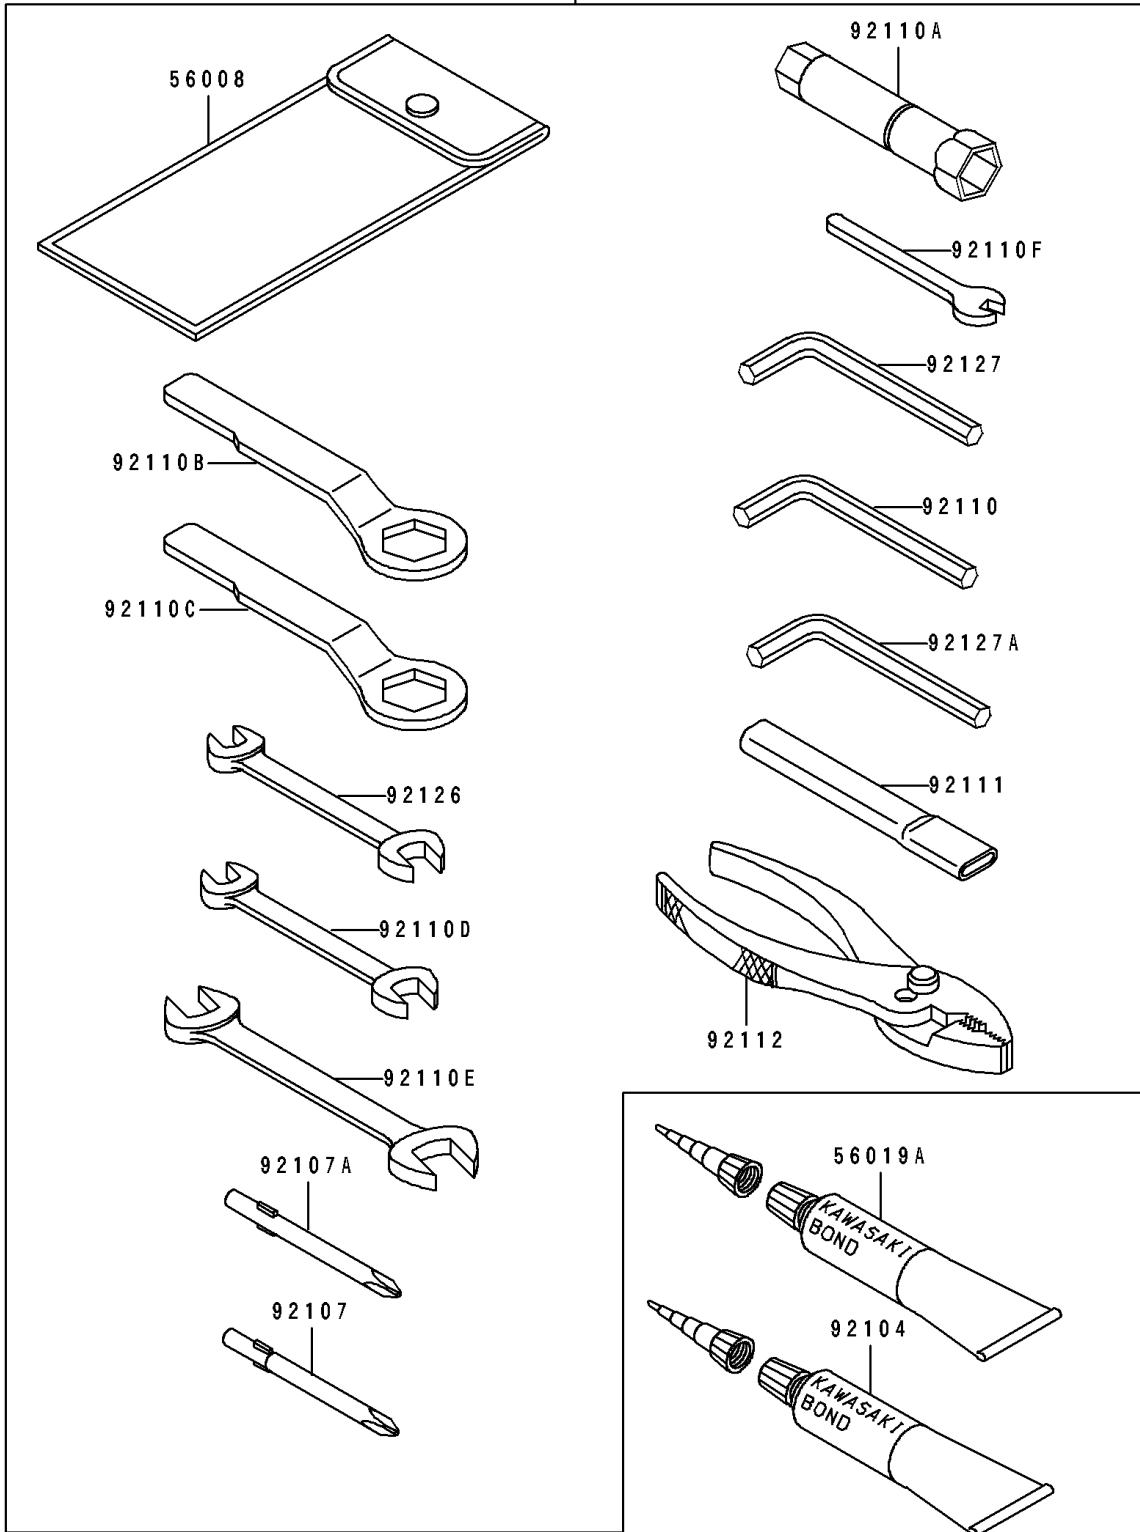

1993 Ninja[®] ZX[™]-6

PARTS DIAGRAM

Tool

56007

F2810

1993 Ninja[®] ZX[™]-6

PARTS LIST

Tool

ITEM NAME

PART NUMBER

QUANTITY
