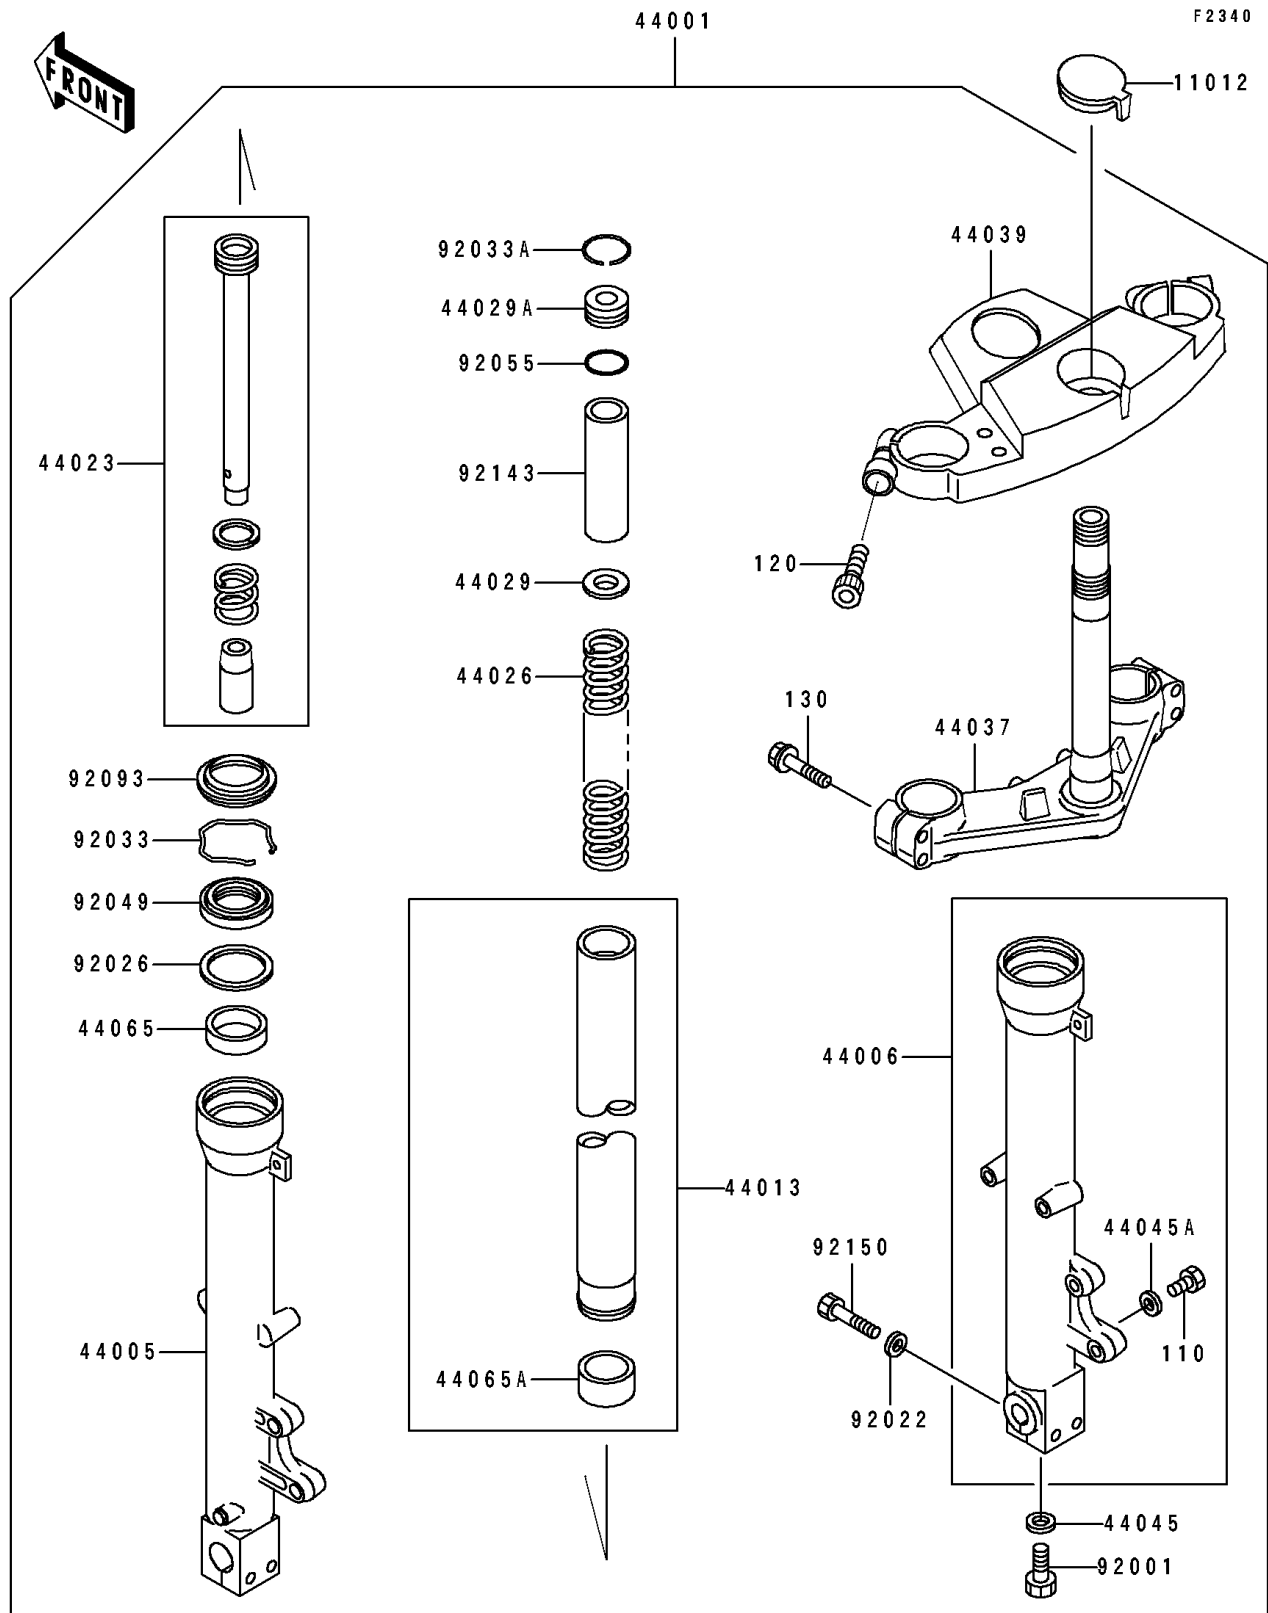

1993 Ninja[®] ZX[™]-6

PARTS DIAGRAM

Front Fork

1993 Ninja[®] ZX[™]-6

PARTS LIST

Front Fork

ITEM NAME

PART NUMBER

QUANTITY
