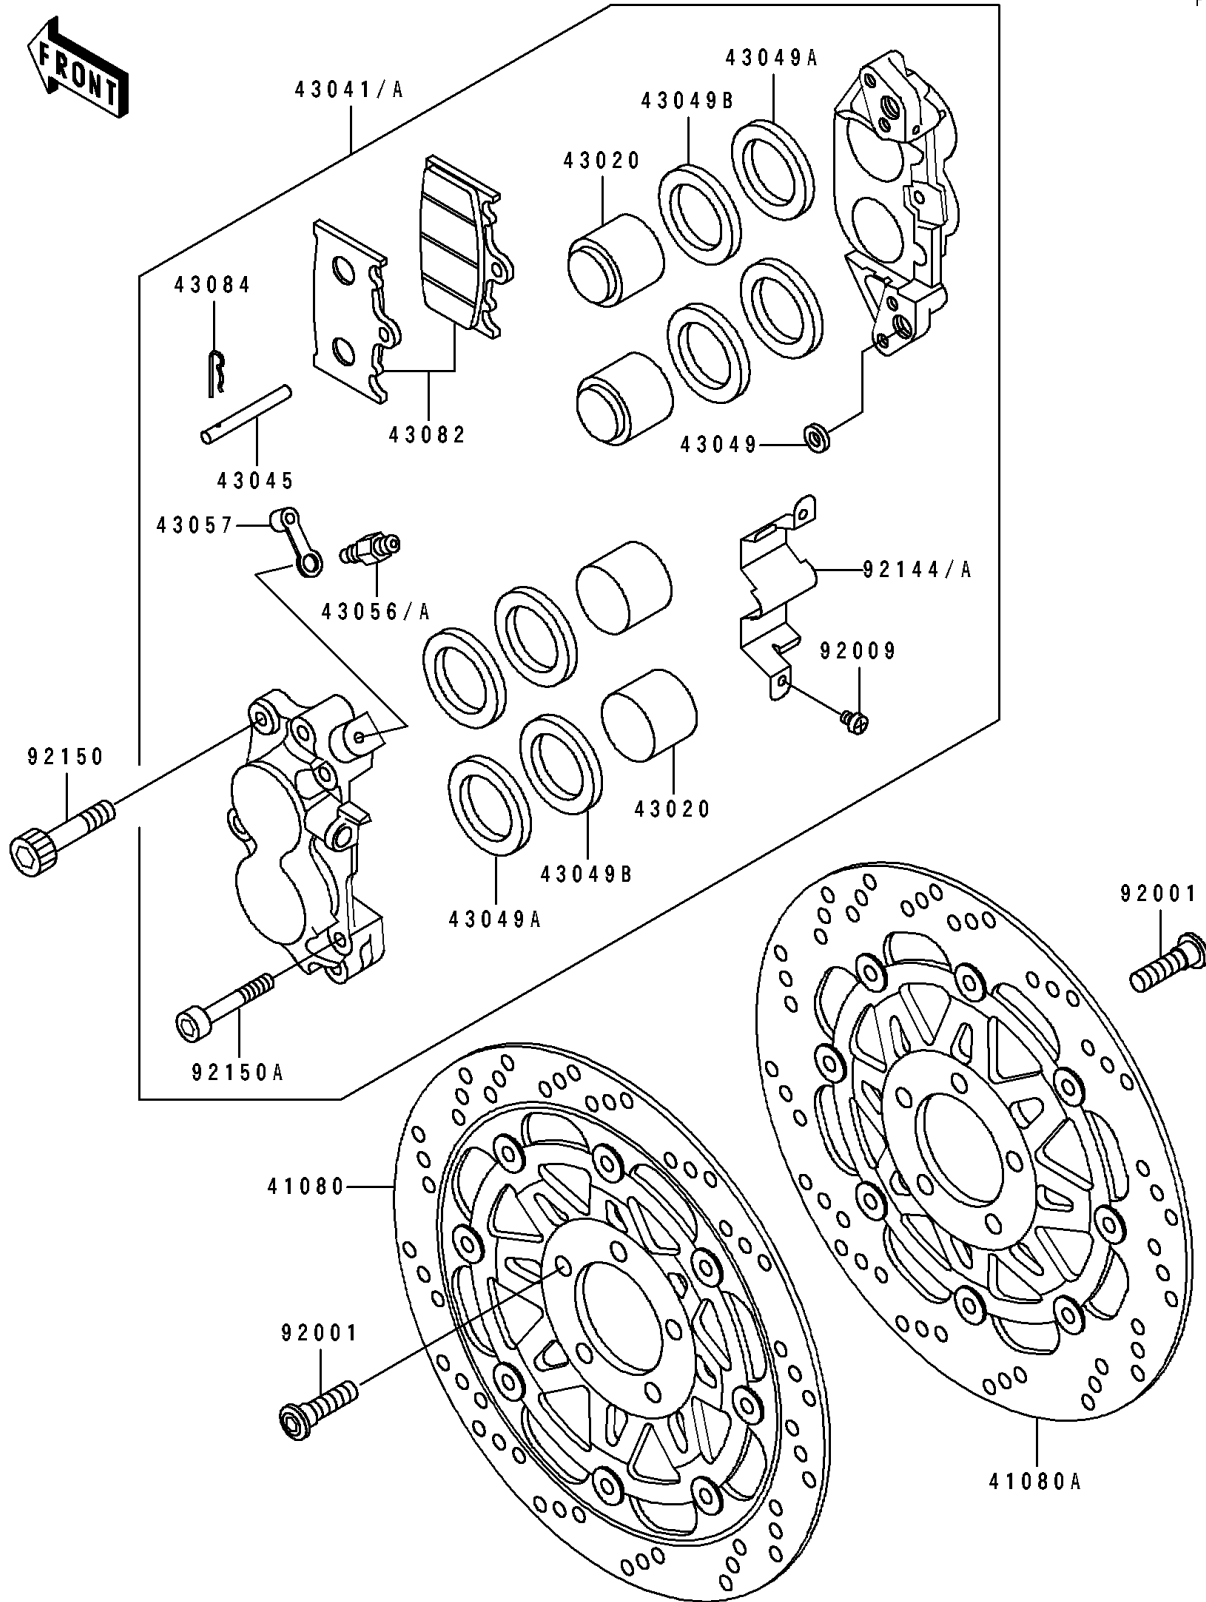

1993 Ninja® ZX™-6

PARTS DIAGRAM

Front Caliper

F2292

1993 Ninja[®] ZX[™]-6

PARTS LIST

Front Caliper

ITEM NAME

PART NUMBER

QUANTITY
