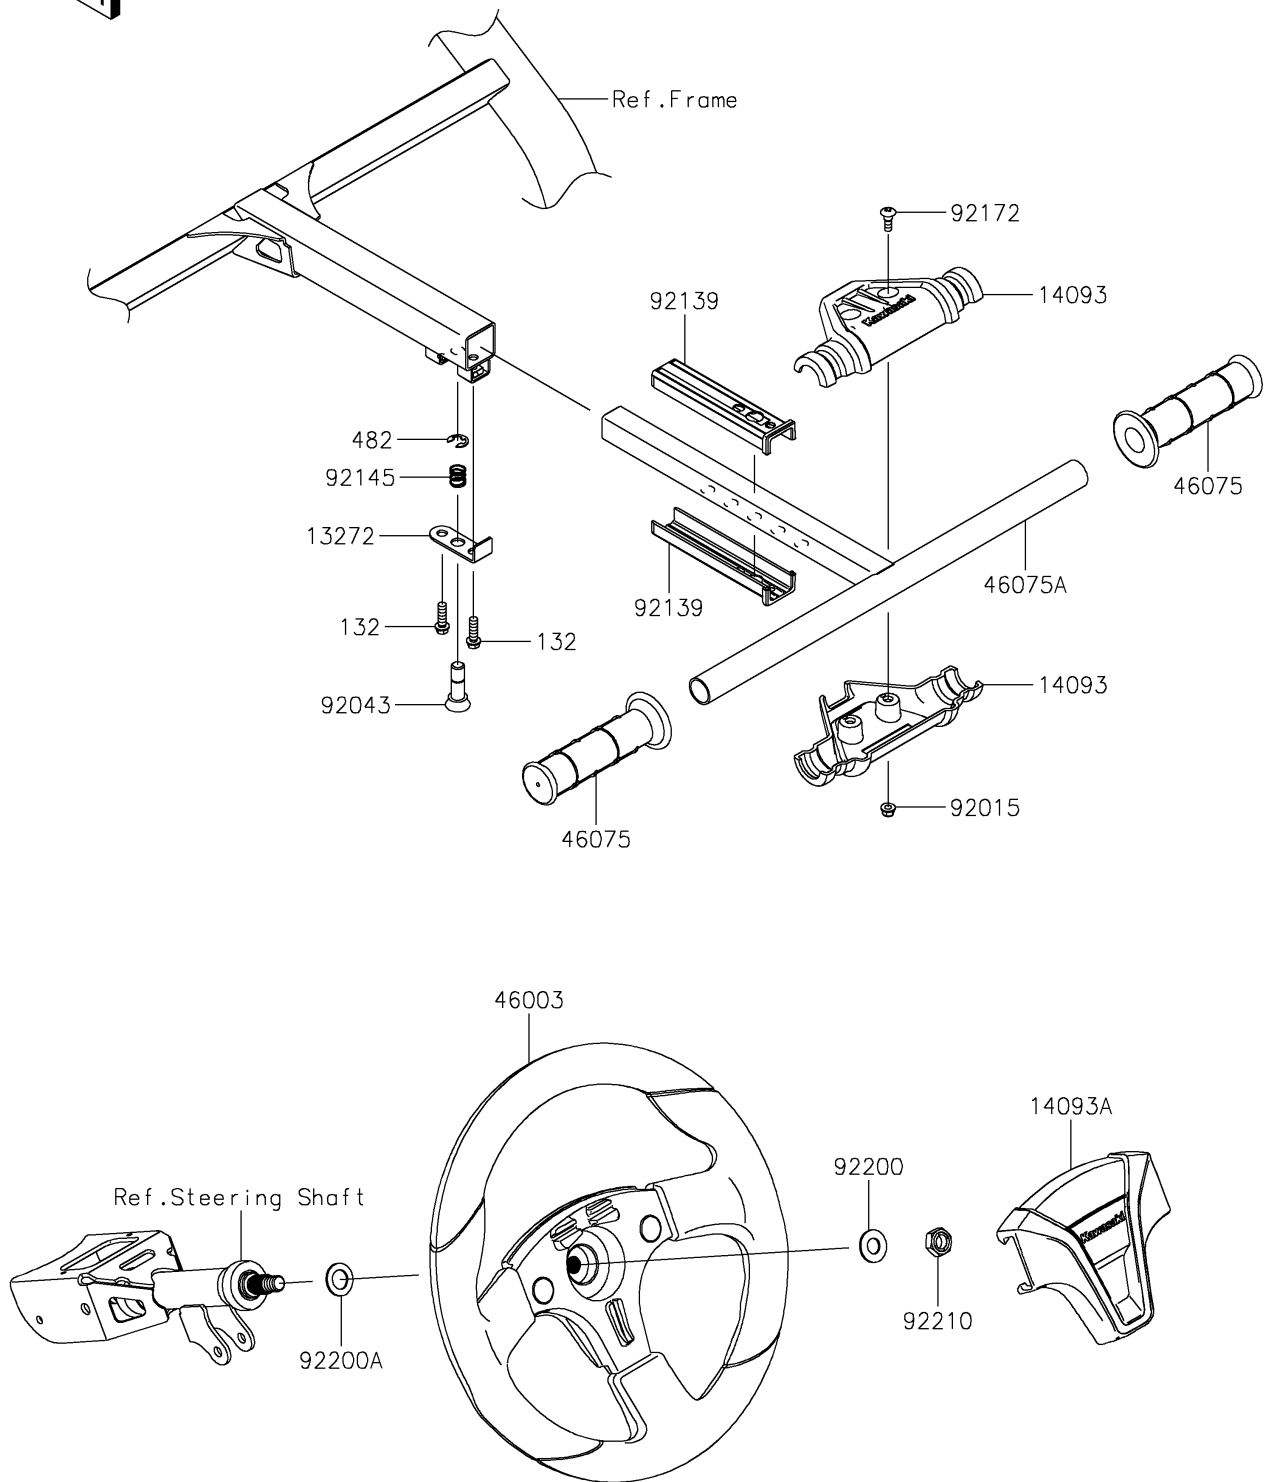

2024 TERYX KRX® 1000

PARTS DIAGRAM

Steering Wheel

F2311

2024 TERYX KRX[®] 1000

PARTS LIST

Steering Wheel

ITEM NAME	PART NUMBER	QUANTITY
-----------	-------------	----------
