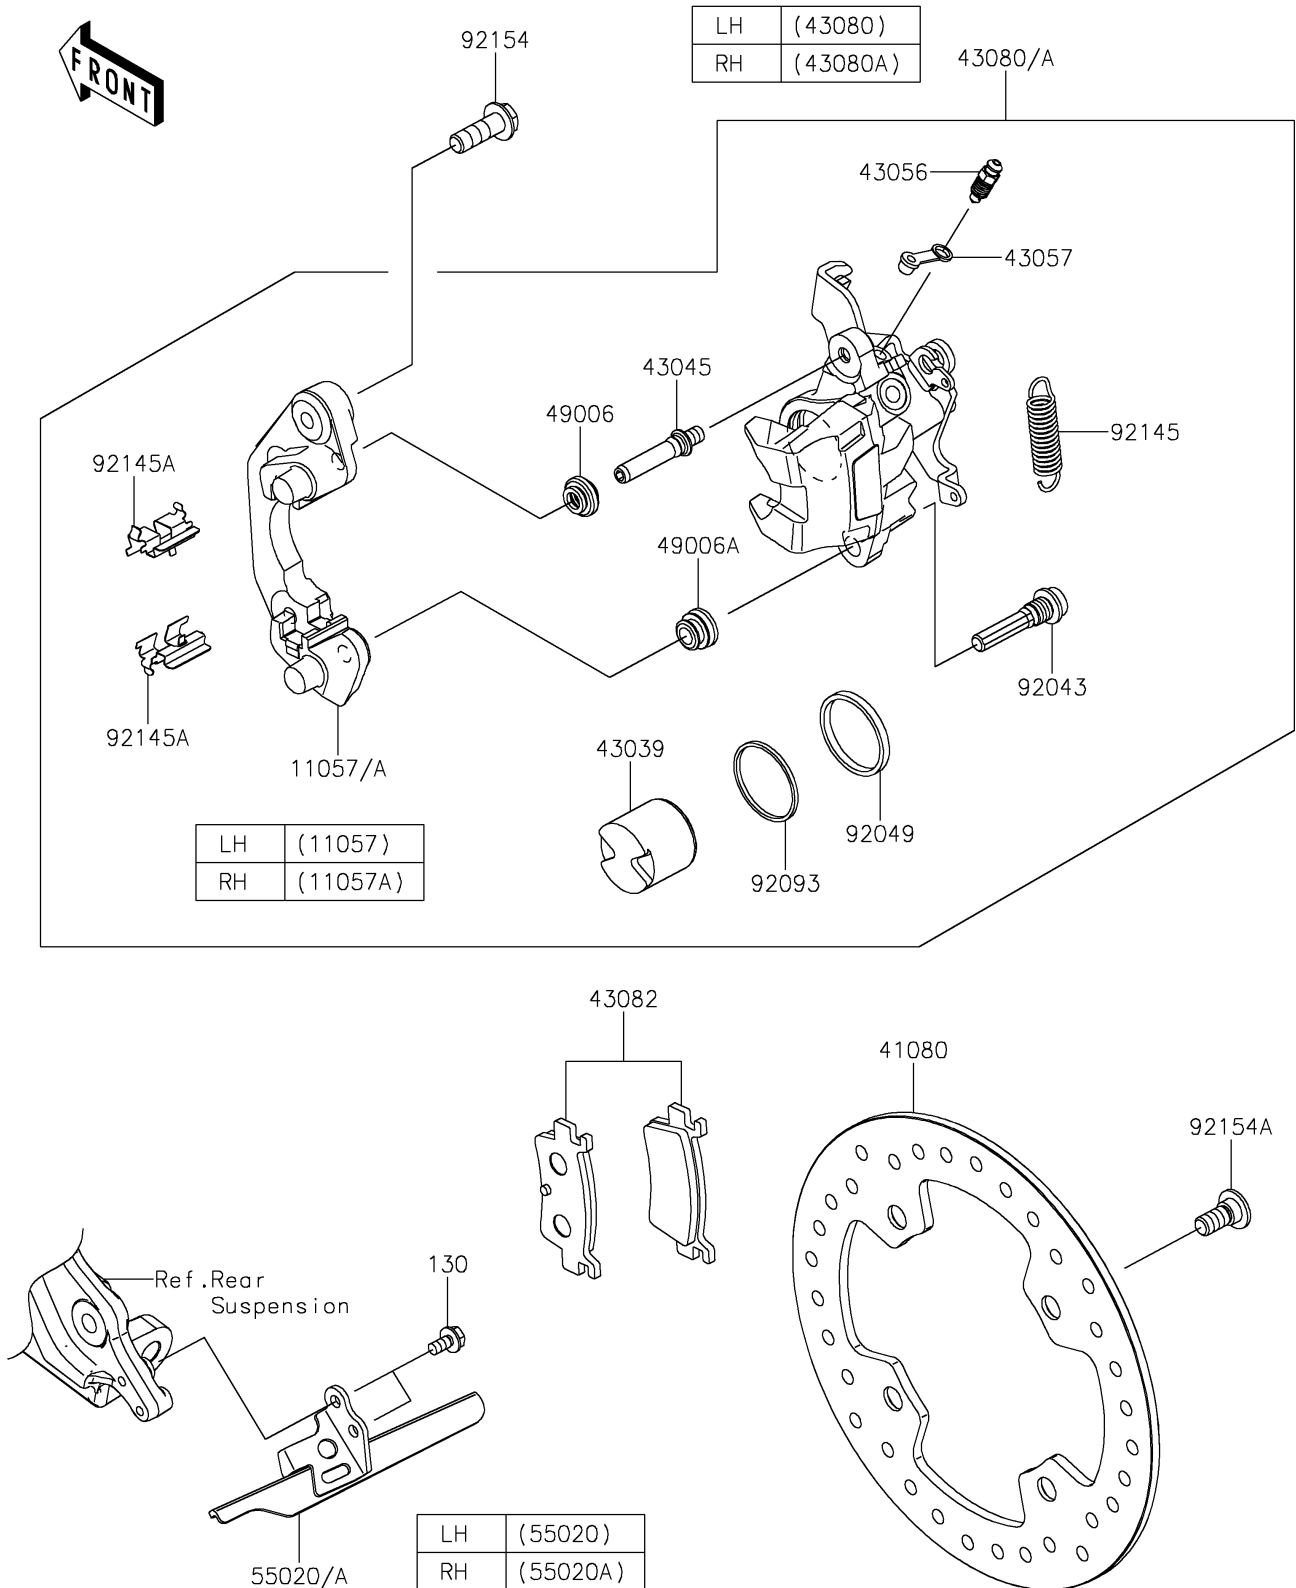

2024 TERYX KRX® 1000

PARTS DIAGRAM

Rear Brake

F2294

2024 TERYX KRX[®] 1000

PARTS LIST

Rear Brake

ITEM NAME	PART NUMBER	QUANTITY
-----------	-------------	----------
