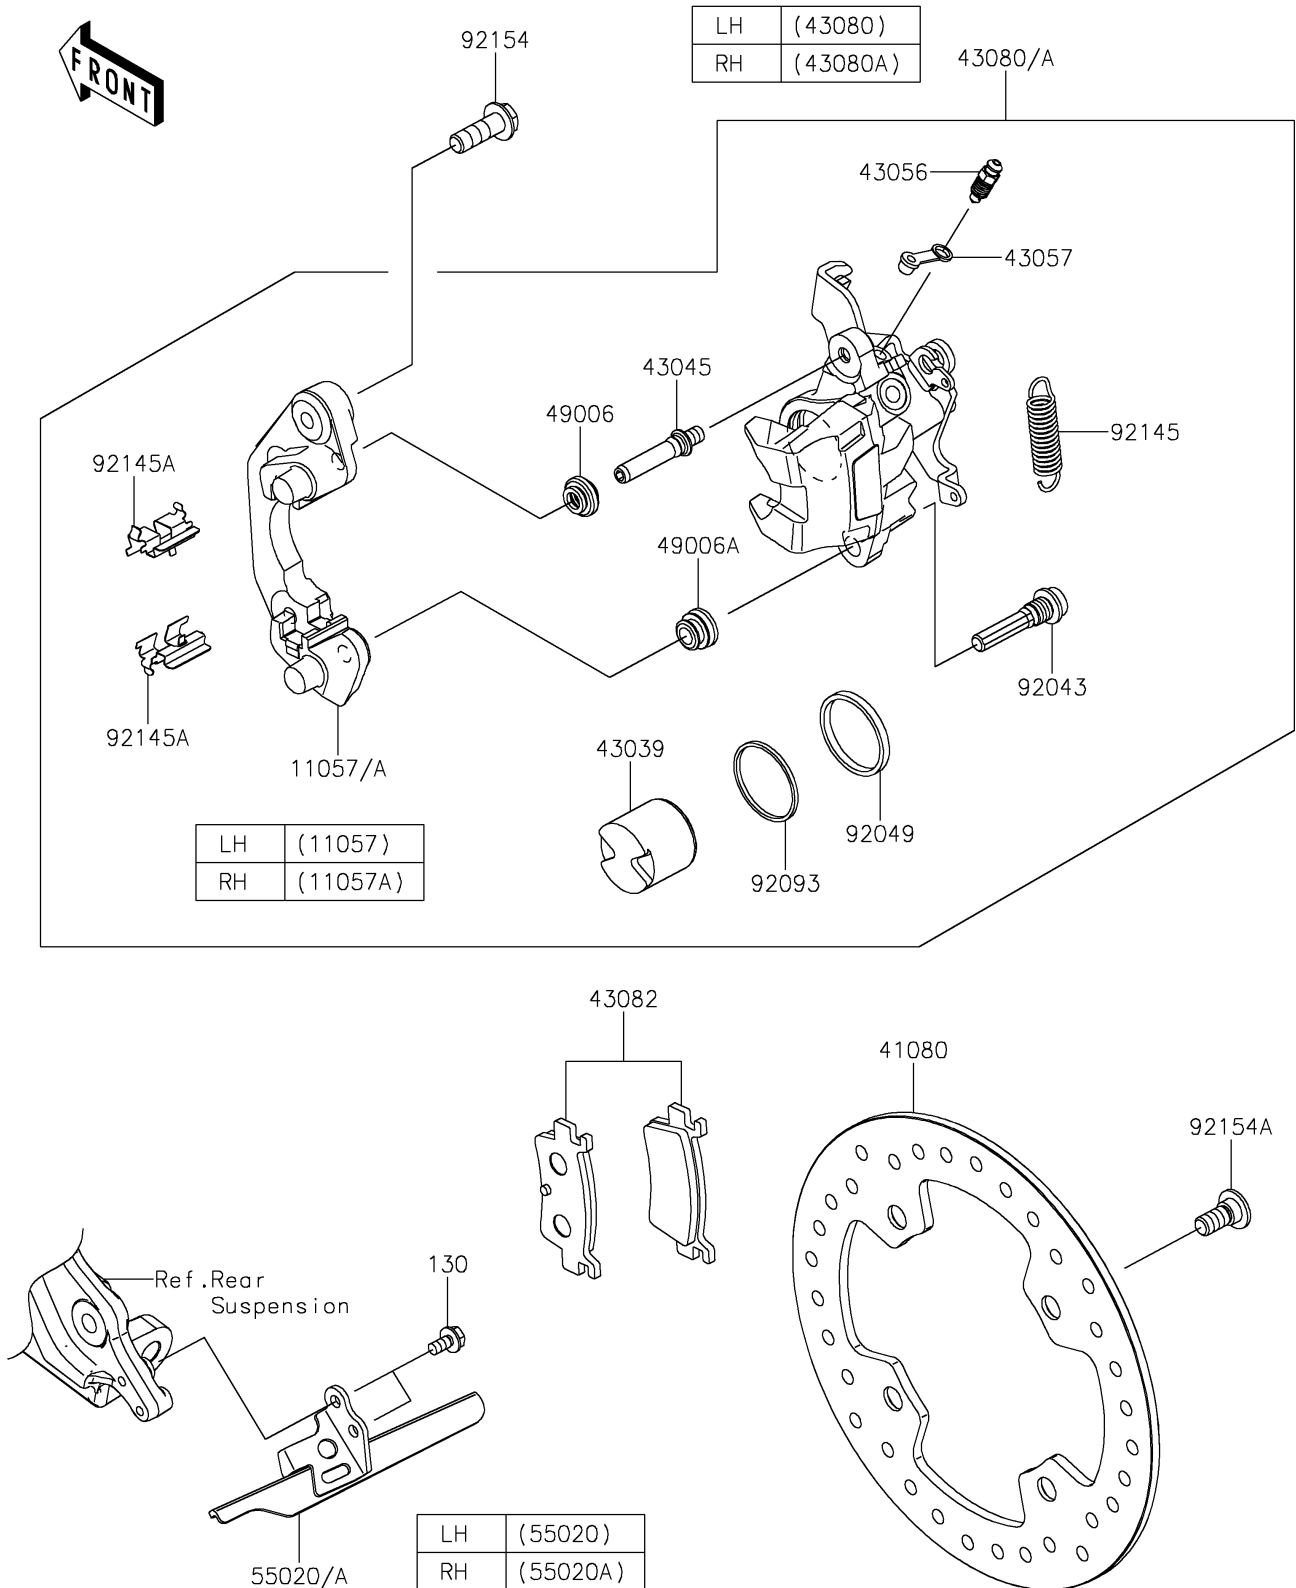

2023 Teryx KRX® 1000

PARTS DIAGRAM

Rear Brake

F2294

2023 Teryx KRX® 1000

PARTS LIST

Rear Brake

ITEM NAME	PART NUMBER	QUANTITY
BRACKET,LH (Ref # 11057)	11057-2900	1
BRACKET,RH (Ref # 11057A)	11057-2902	1
DISC,BRAKE (Ref # 41080)	41080-0712	2
PISTON-BRAKE (Ref # 43039)	43039-0022	2
SHAFT-CALIPER (Ref # 43045)	43045-0017	2
BREATHER-BRAKE (Ref # 43056)	43056-0055	2
CAP-BREATHER (Ref # 43057)	43057-0552	2
CALIPER-SUB-ASSY,RR,LH (Ref # 43080)	43080-0223	1
CALIPER-SUB-ASSY,RR,RH (Ref # 43080A)	43080-0224	1
PAD-ASSY-BRAKE (Ref # 43082)	43082-0197	2
BOOT (Ref # 49006)	49006-0566	2
BOOT (Ref # 49006A)	49006-0624	2
GUARD,RR-CALIPER,LH (Ref # 55020)	55020-2268	1
GUARD,RR-CALIPER,RH (Ref # 55020A)	55020-2269	1
PIN (Ref # 92043)	92043-0985	2
SEAL-OIL (Ref # 92049)	92049-0830	2
SEAL (Ref # 92093)	92093-0743	2
SPRING,RETURN,47MM (Ref # 92145)	92145-1690	2
SPRING (Ref # 92145A)	92145-1905	4
BOLT,FLANGED,10X30 (Ref # 92154)	92154-0543	4
BOLT,SOCKET,10X23 (Ref # 92154A)	92154-0713	8
BOLT-FLANGED,6X12 (Ref # 130)	130CA0612	4