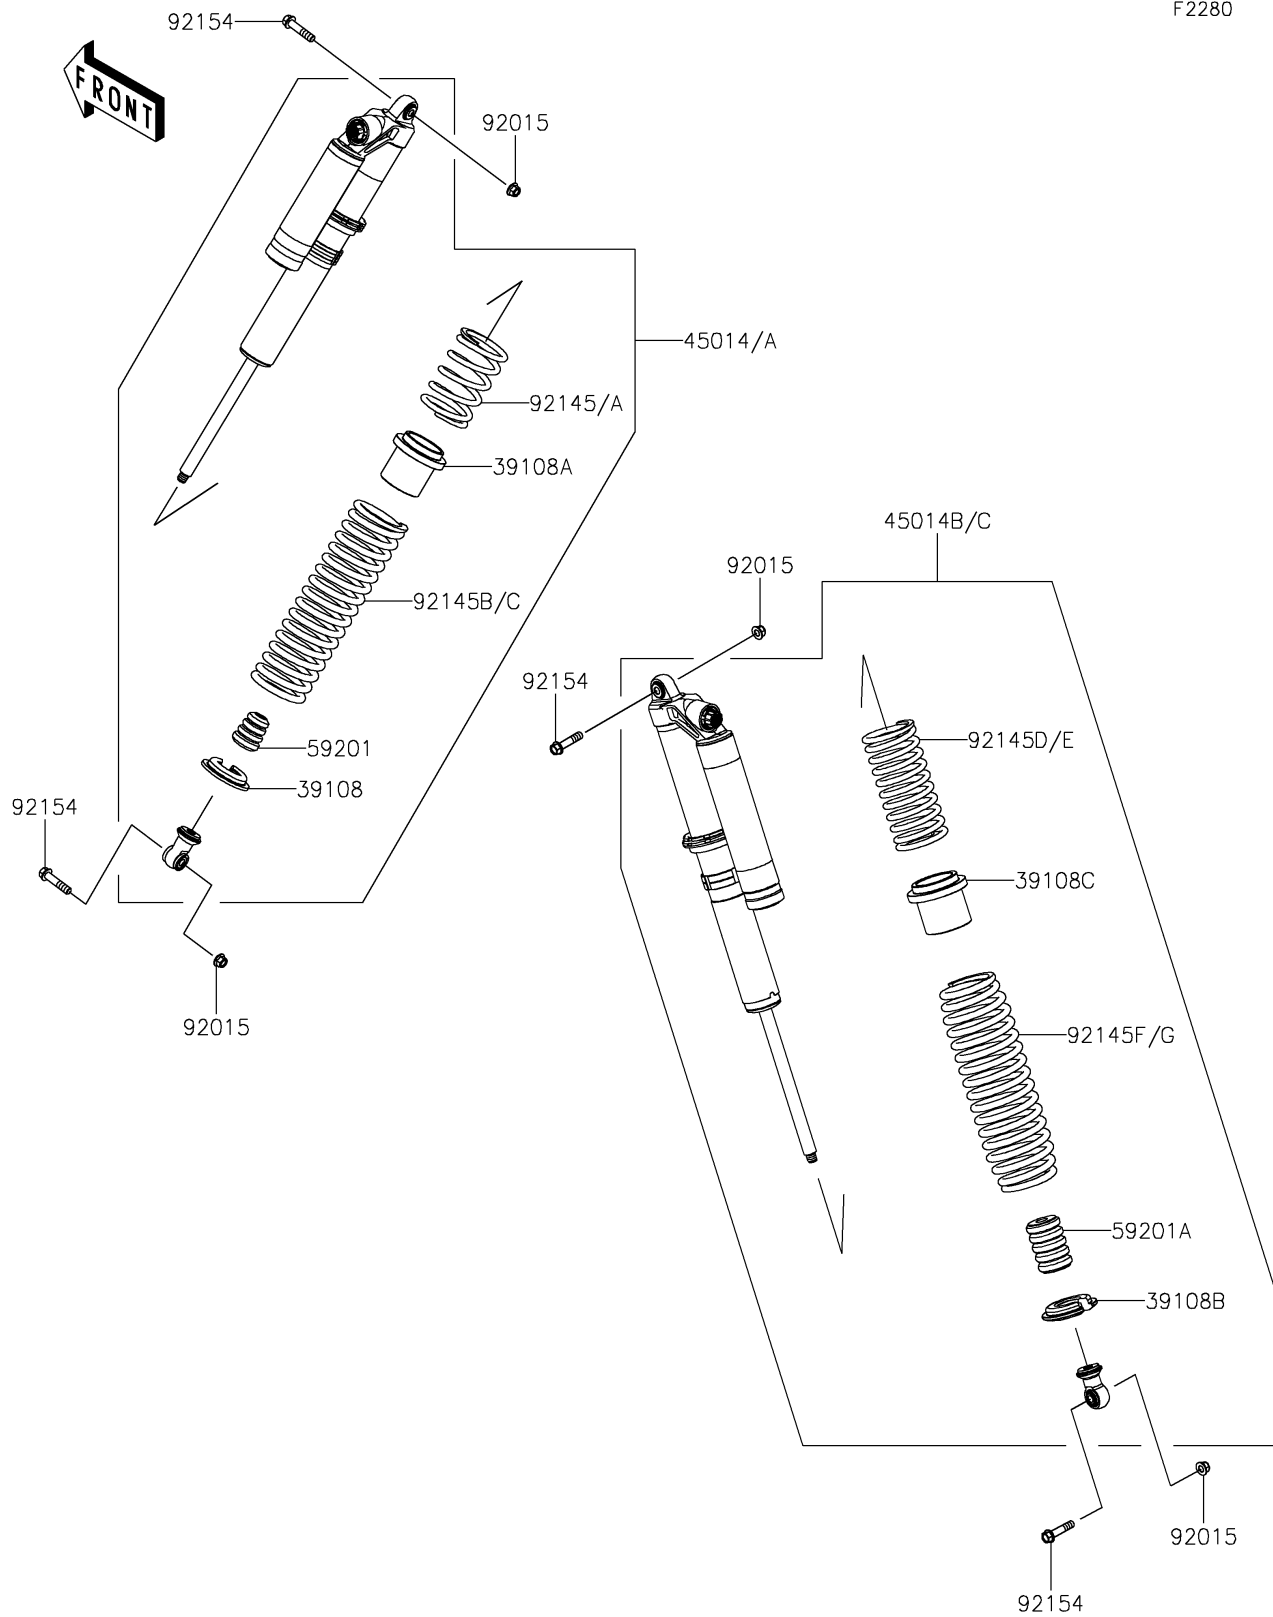

2024 TERYX KRX[®] 1000

PARTS DIAGRAM

Shock Absorber(s)

F2280

2024 TERYX KRX[®] 1000

PARTS LIST

Shock Absorber(s)

ITEM NAME	PART NUMBER	QUANTITY
-----------	-------------	----------