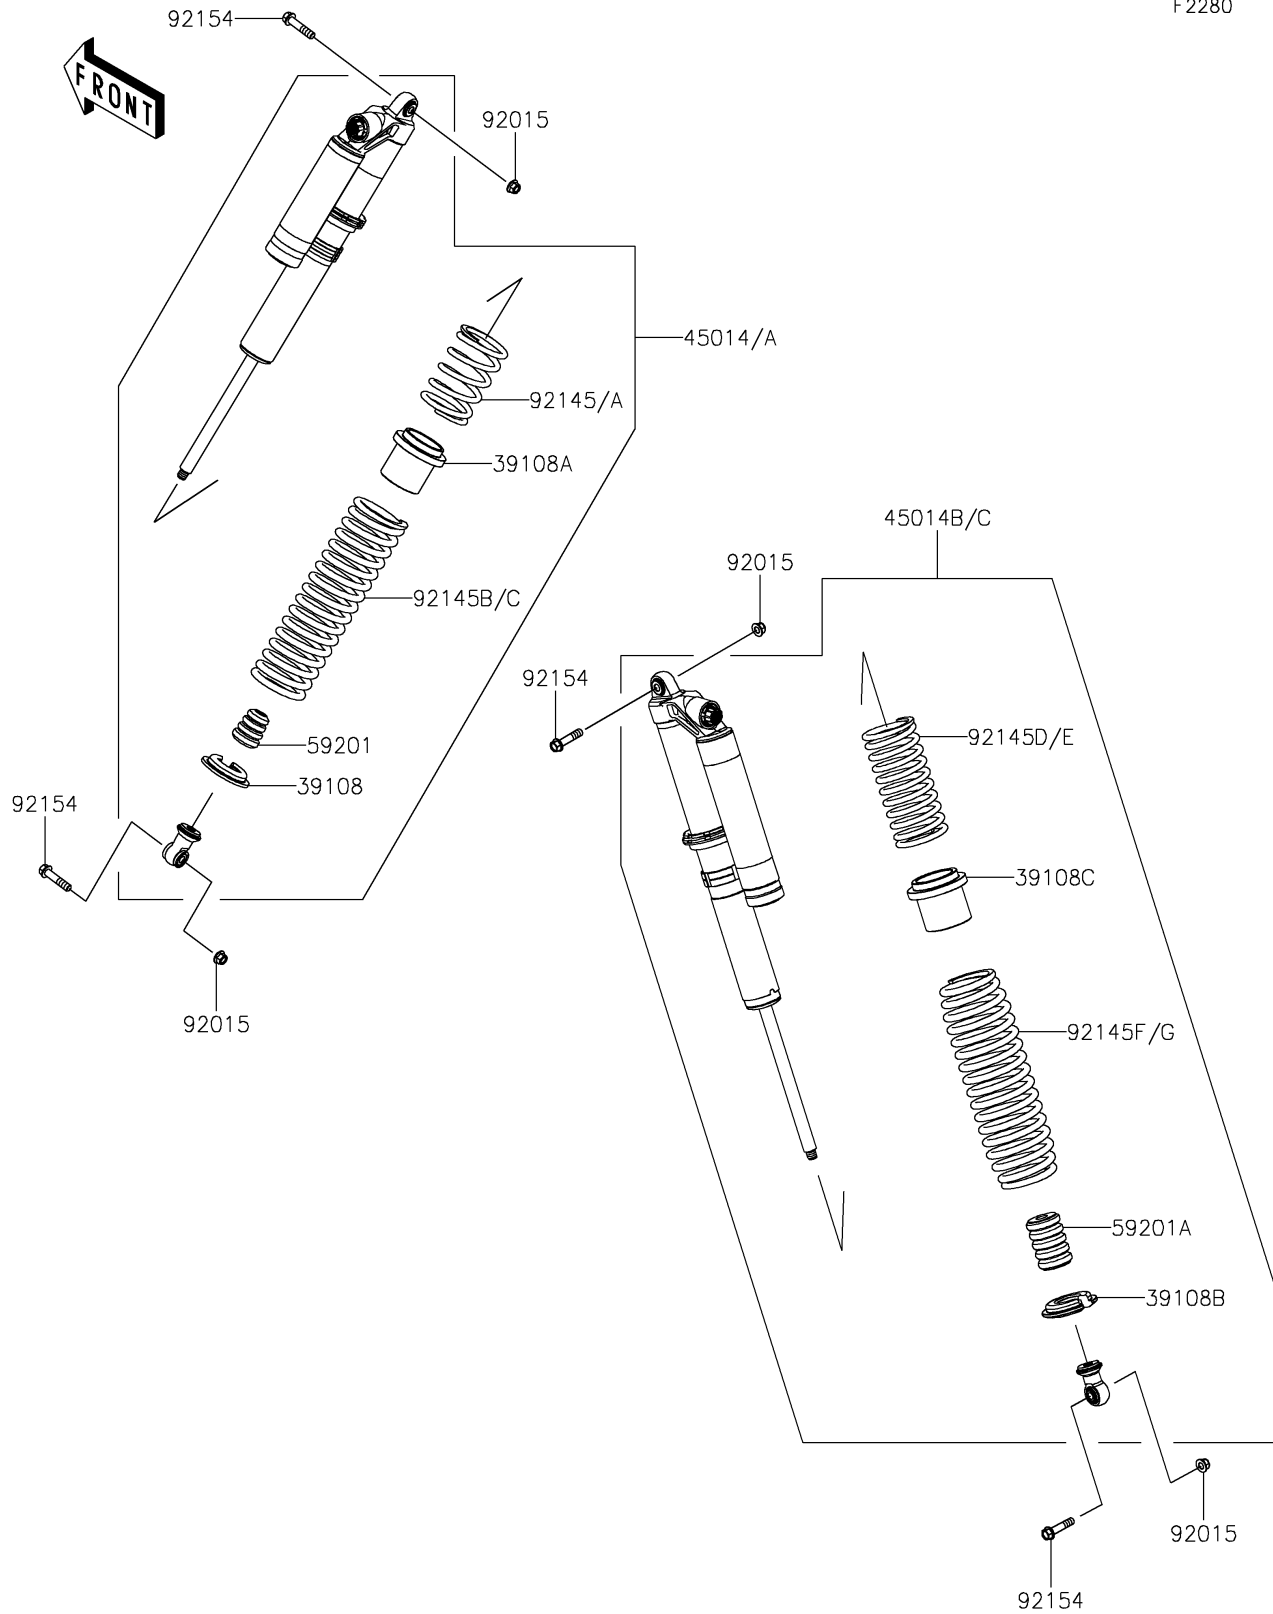

2023 Teryx KRX[®] 1000

PARTS DIAGRAM

Shock Absorber(s)

F2280

2023 Teryx KRX® 1000

PARTS LIST

Shock Absorber(s)

ITEM NAME	PART NUMBER	QUANTITY
RETAINER-SPRING (Ref # 39108)	39108-0015	2
RETAINER-SPRING (Ref # 39108A)	39108-0016	2
RETAINER-SPRING (Ref # 39108B)	39108-0017	2
RETAINER-SPRING (Ref # 39108C)	39108-0018	2
SHOCKABSORBER,FR,SILVER (Ref # 45014)	45014-0740-42P	2
SHOCKABSORBER,FR,L.GREEN (Ref # 45014A)	45014-0740-66G	2
SHOCKABSORBER,RR,SILVER (Ref # 45014B)	45014-0741-42P	2
SHOCKABSORBER,RR,L.GREEN (Ref # 45014C)	45014-0741-66G	2
BUMPER (Ref # 59201)	59201-0004	2
BUMPER (Ref # 59201A)	59201-0005	2
NUT,LOCK,FLANGED,12MM (Ref # 92015)	92015-1433	8
SPRING,TENDER,SILVER (Ref # 92145)	92145-1952-42P	2
SPRING,TENDER,L.GREEN (Ref # 92145A)	92145-1952-66G	2
SPRING,MAIN,SILVER (Ref # 92145B)	92145-1953-42P	2
SPRING,MAIN,L.GREEN (Ref # 92145C)	92145-1953-66G	2
SPRING,TENDER,SILVER (Ref # 92145D)	92145-1954-42P	2
SPRING,TENDER,L.GREEN (Ref # 92145E)	92145-1954-66G	2
SPRING,MAIN,SILVER (Ref # 92145F)	92145-1955-42P	2
SPRING,MAIN,L.GREEN (Ref # 92145G)	92145-1955-66G	2
BOLT,FLANGED,12X55 (Ref # 92154)	92154-0289	8