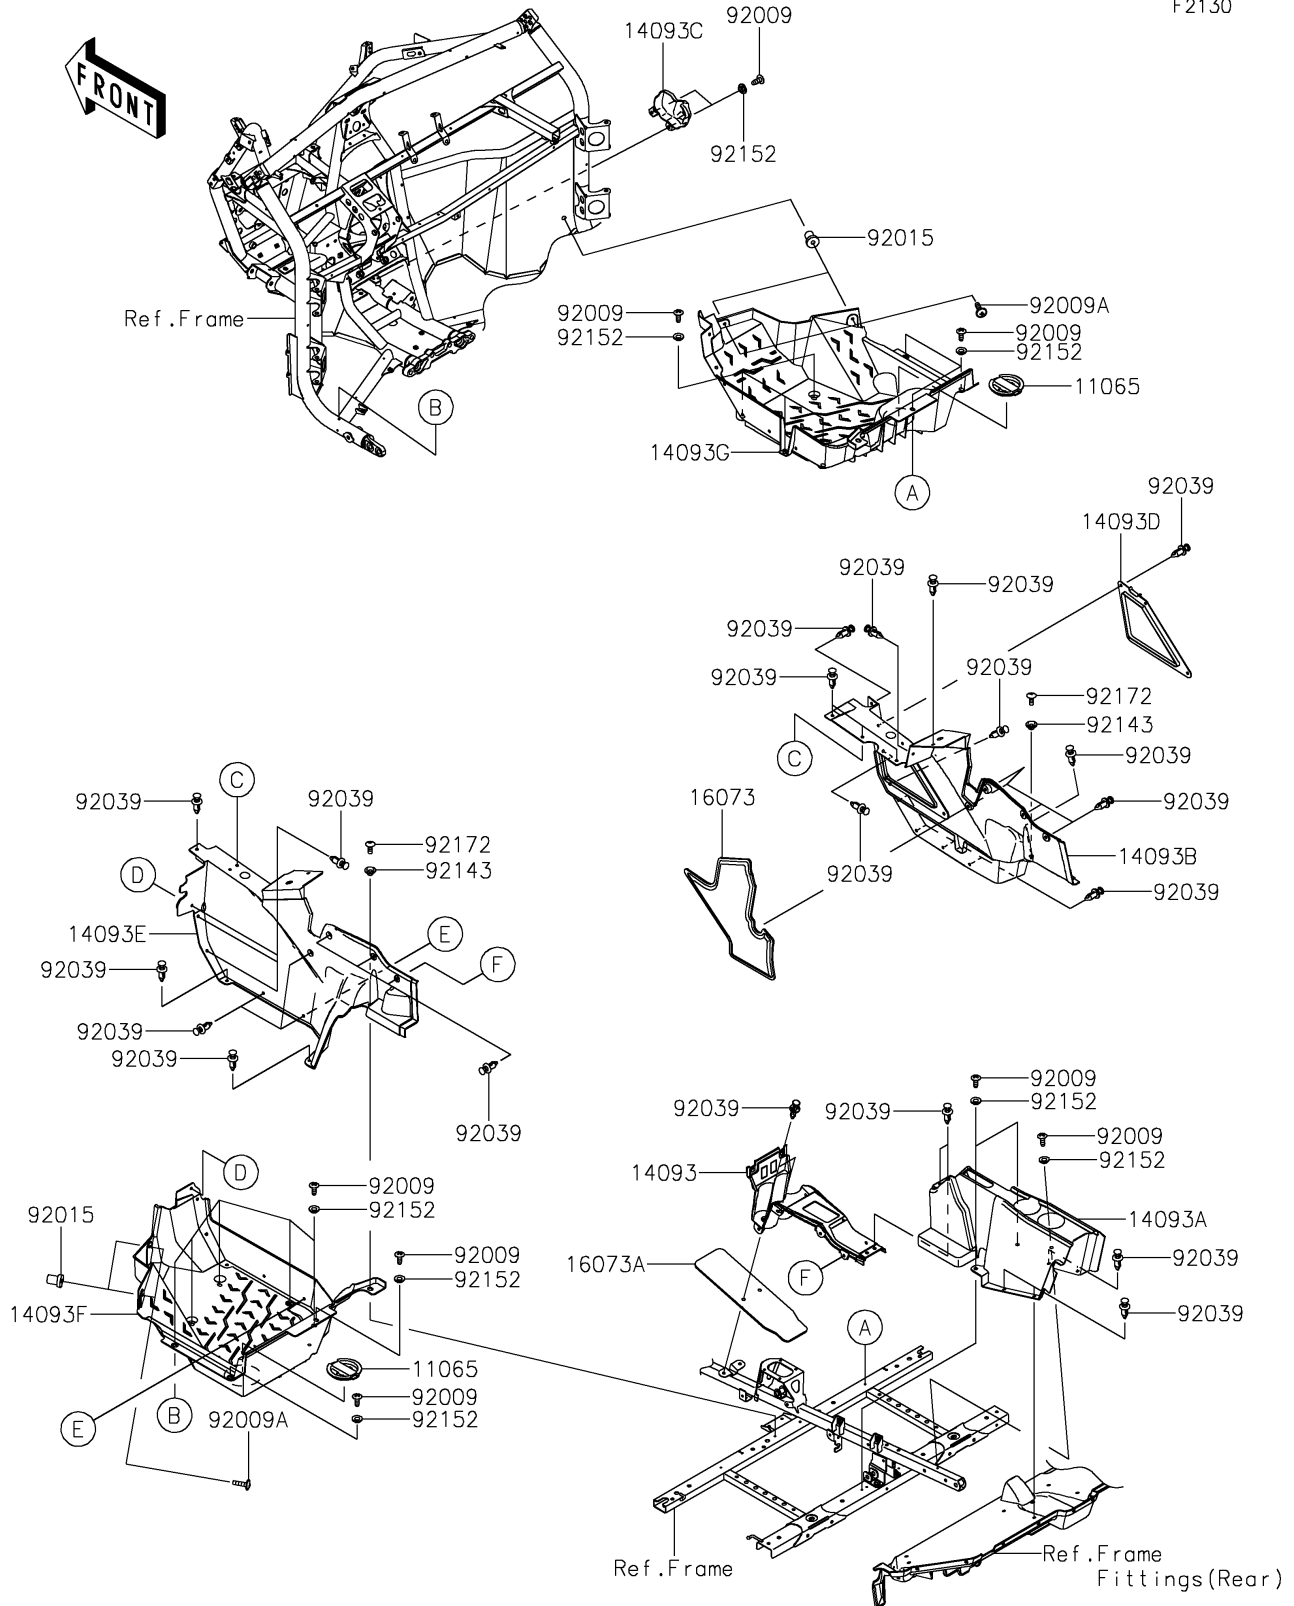

2024 TERYX KRX® 1000

PARTS DIAGRAM Frame Fittings(Front)

F2130

2024 TERYX KRX[®] 1000

PARTS LIST

Frame Fittings(Front)

ITEM NAME	PART NUMBER	QUANTITY
-----------	-------------	----------
