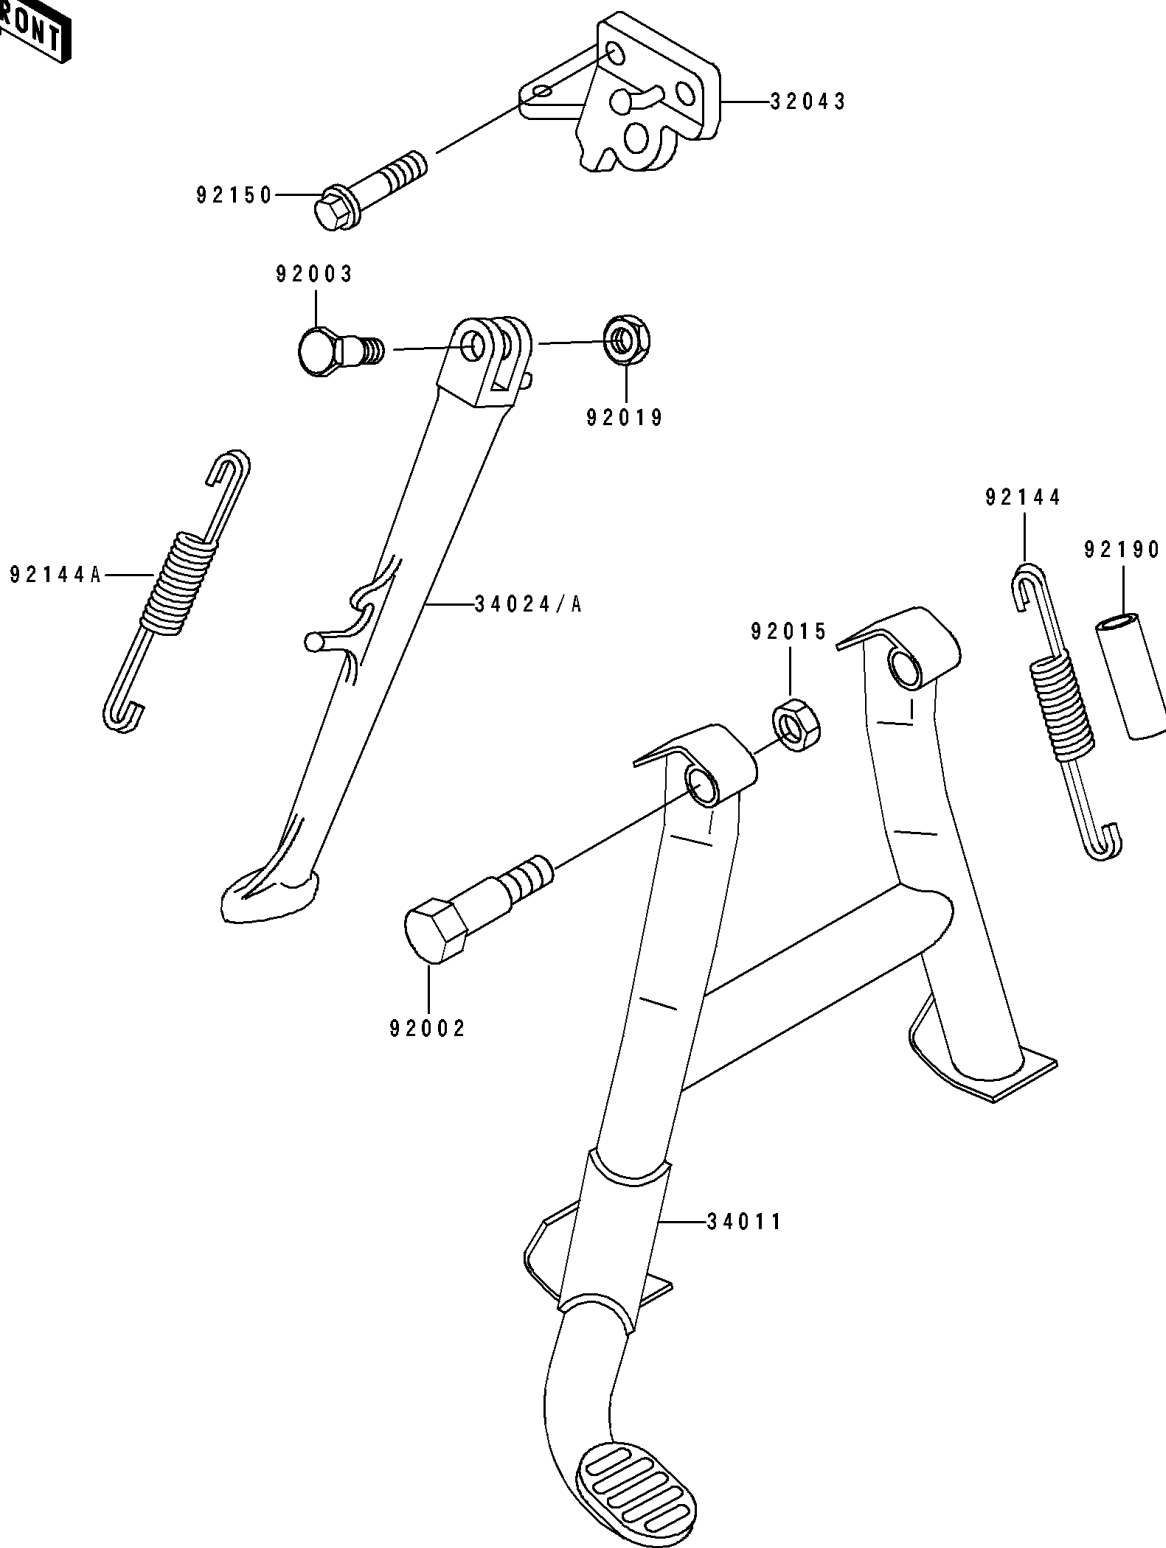

1993 Ninja[®] ZX[™]-6

PARTS DIAGRAM

Stand

F2190

1993 Ninja[®] ZX[™]-6

PARTS LIST

Stand

ITEM NAME	PART NUMBER	QUANTITY
BRACKET-STAND,SIDE (Ref # 32043)	32043-1354	1
STAND-CENTER (Ref # 34011)	34011-1147	1
STAND-SIDE,G.GRAY (Ref # 34024A)	34024-1269-HN	1
BOLT,CENTER STAND (Ref # 92002)	92002-1518	2
BOLT,SIDE STAND (Ref # 92003)	92003-157	1
NUT,LOCK,10MM,BLACK (Ref # 92015)	92015-1188	2
NUT,LOCK,10MM (Ref # 92019)	92019-021	1
SPRING,CENTER STAND (Ref # 92144)	92144-1098	1
SPRING,SIDE STAND (Ref # 92144A)	92144-1335	1
BOLT,FLANGED,10X47 (Ref # 92150)	92150-1418	2
TUBE,18X21X60 (Ref # 92190)	92190-1181	1