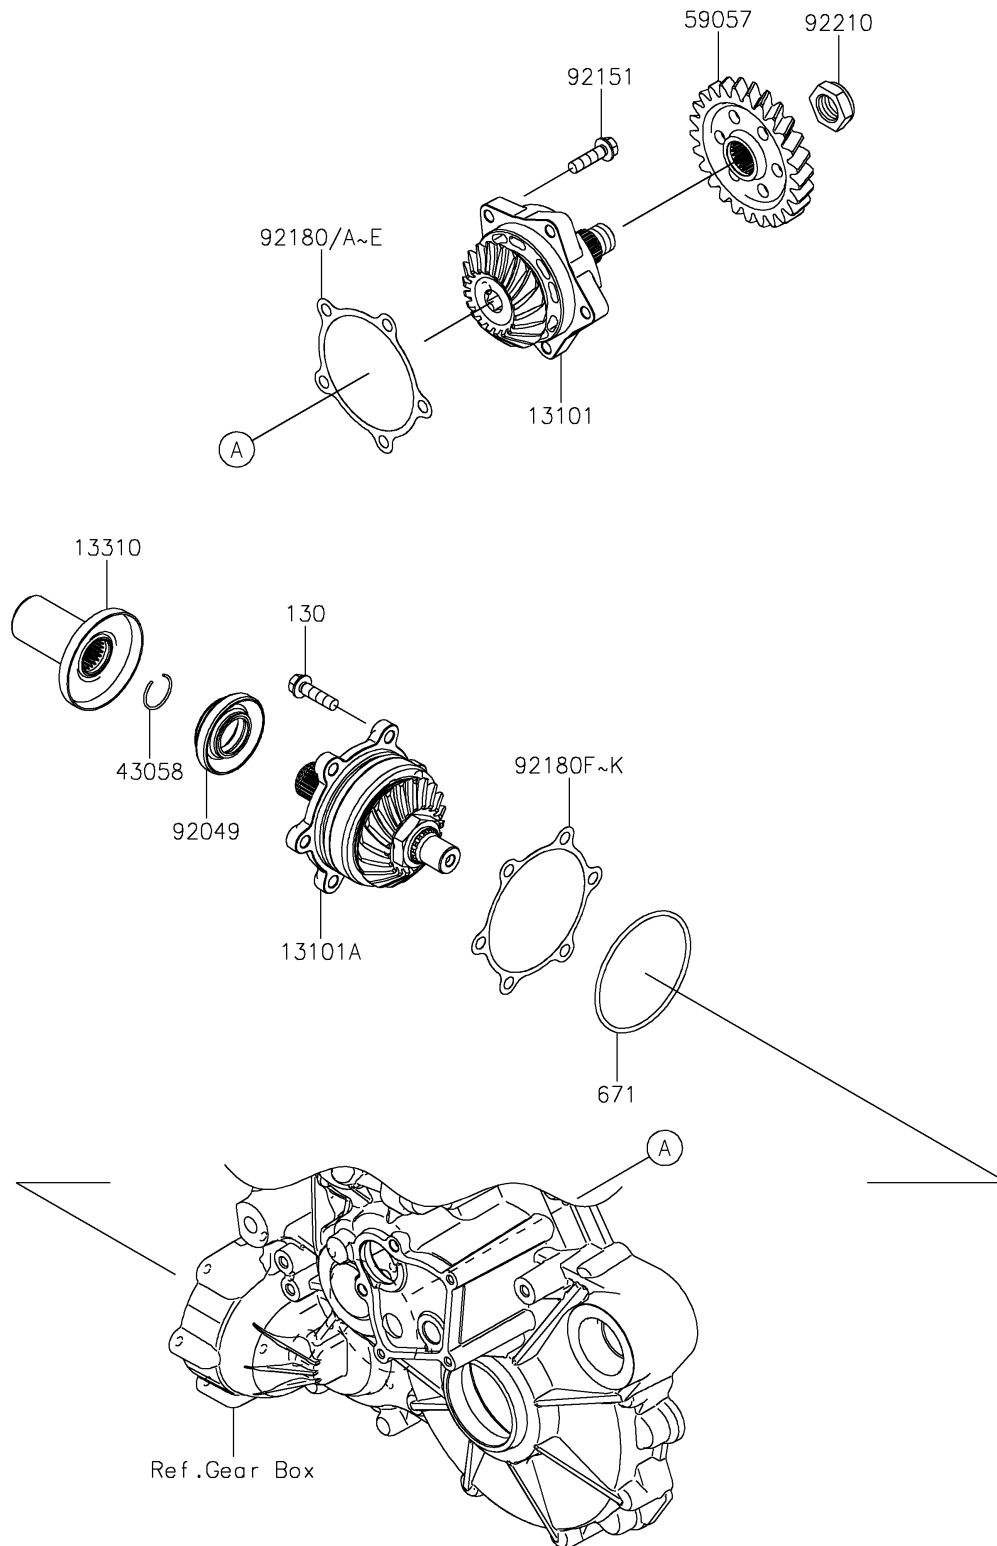

2024 TERYX KRX® 1000

PARTS DIAGRAM

Bevel Gear

E3130

2024 TERYX KRX[®] 1000

PARTS LIST

Bevel Gear

ITEM NAME

PART NUMBER

QUANTITY
