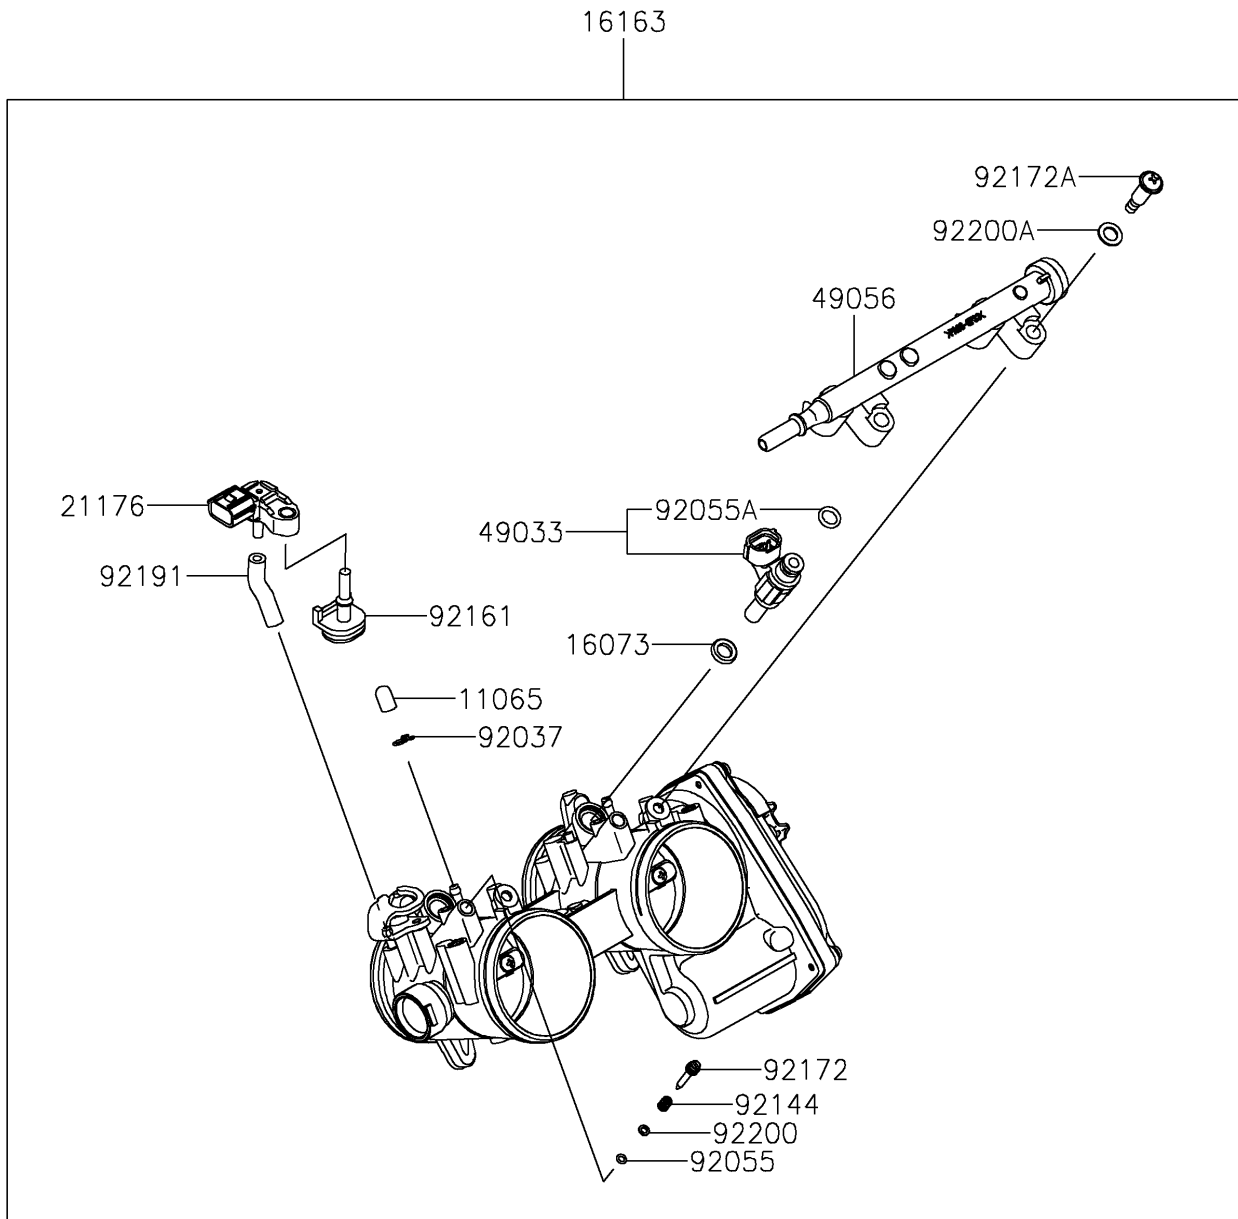

2024 TERYX KRX® 1000

PARTS DIAGRAM

Throttle

E1510

2024 TERYX KRX[®] 1000

PARTS LIST

Throttle

ITEM NAME	PART NUMBER	QUANTITY
-----------	-------------	----------
