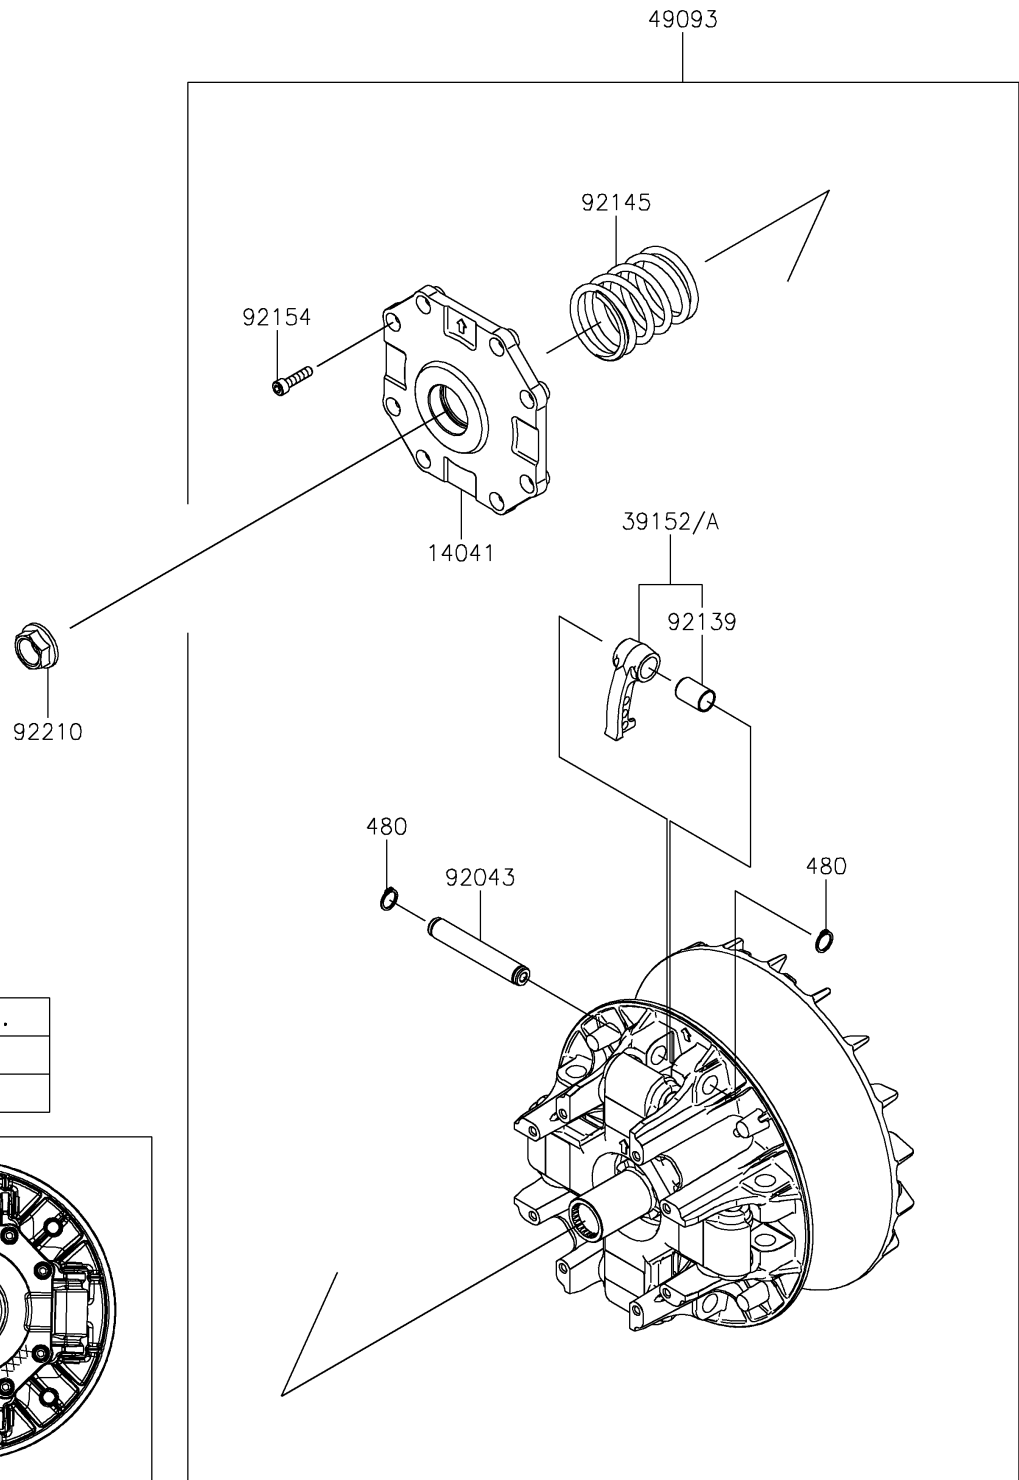

2024 TERYX KRX[®] 1000

PARTS DIAGRAM

Drive Converter

E1391

Mark	Ref No.
75 or 77	39152
Other	39152A

2024 TERYX KRX[®] 1000

PARTS LIST

Drive Converter

ITEM NAME	PART NUMBER	QUANTITY
-----------	-------------	----------
