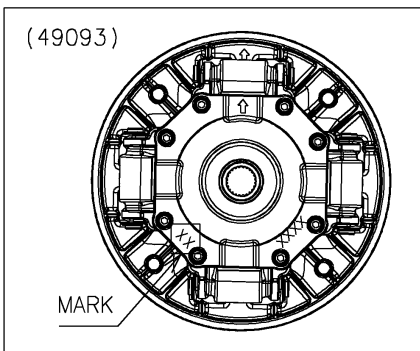

2024 TERYX KRX[®] 1000

PARTS DIAGRAM

Drive Converter

E1391

Mark	Ref No.
75 or 77	39152
Other	39152A

2024 TERYX KRX[®] 1000

PARTS LIST

Drive Converter

ITEM NAME	PART NUMBER	QUANTITY
-----------	-------------	----------
