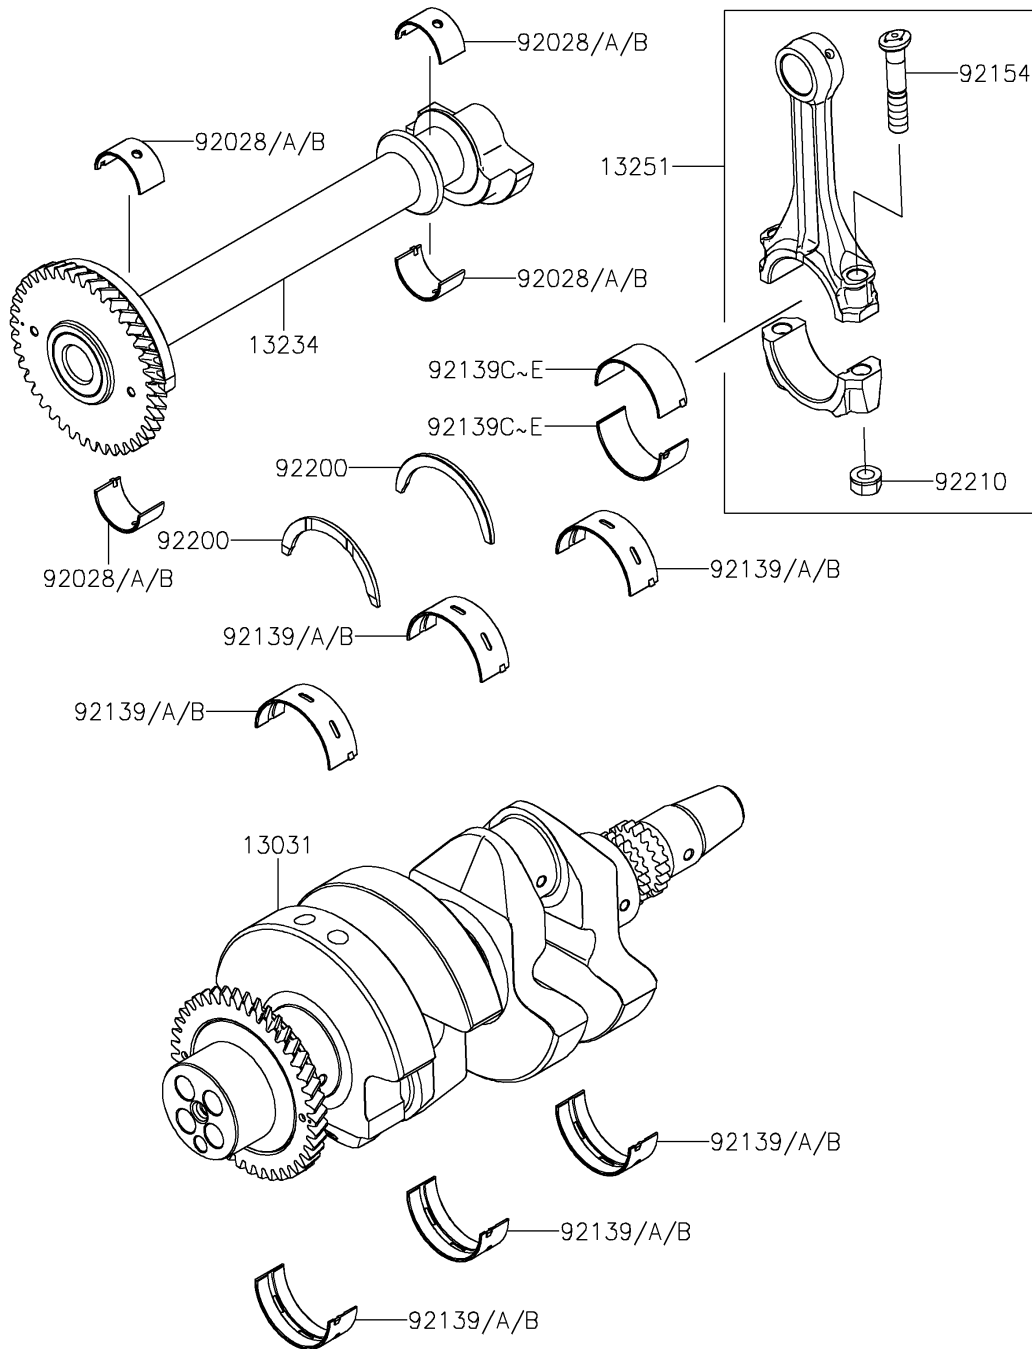

2024 Teryx KRX[®] 1000

PARTS DIAGRAM

Crankshaft

E1321

2024 Teryx KRX[®] 1000

PARTS LIST

Crankshaft

ITEM NAME

PART NUMBER

QUANTITY
