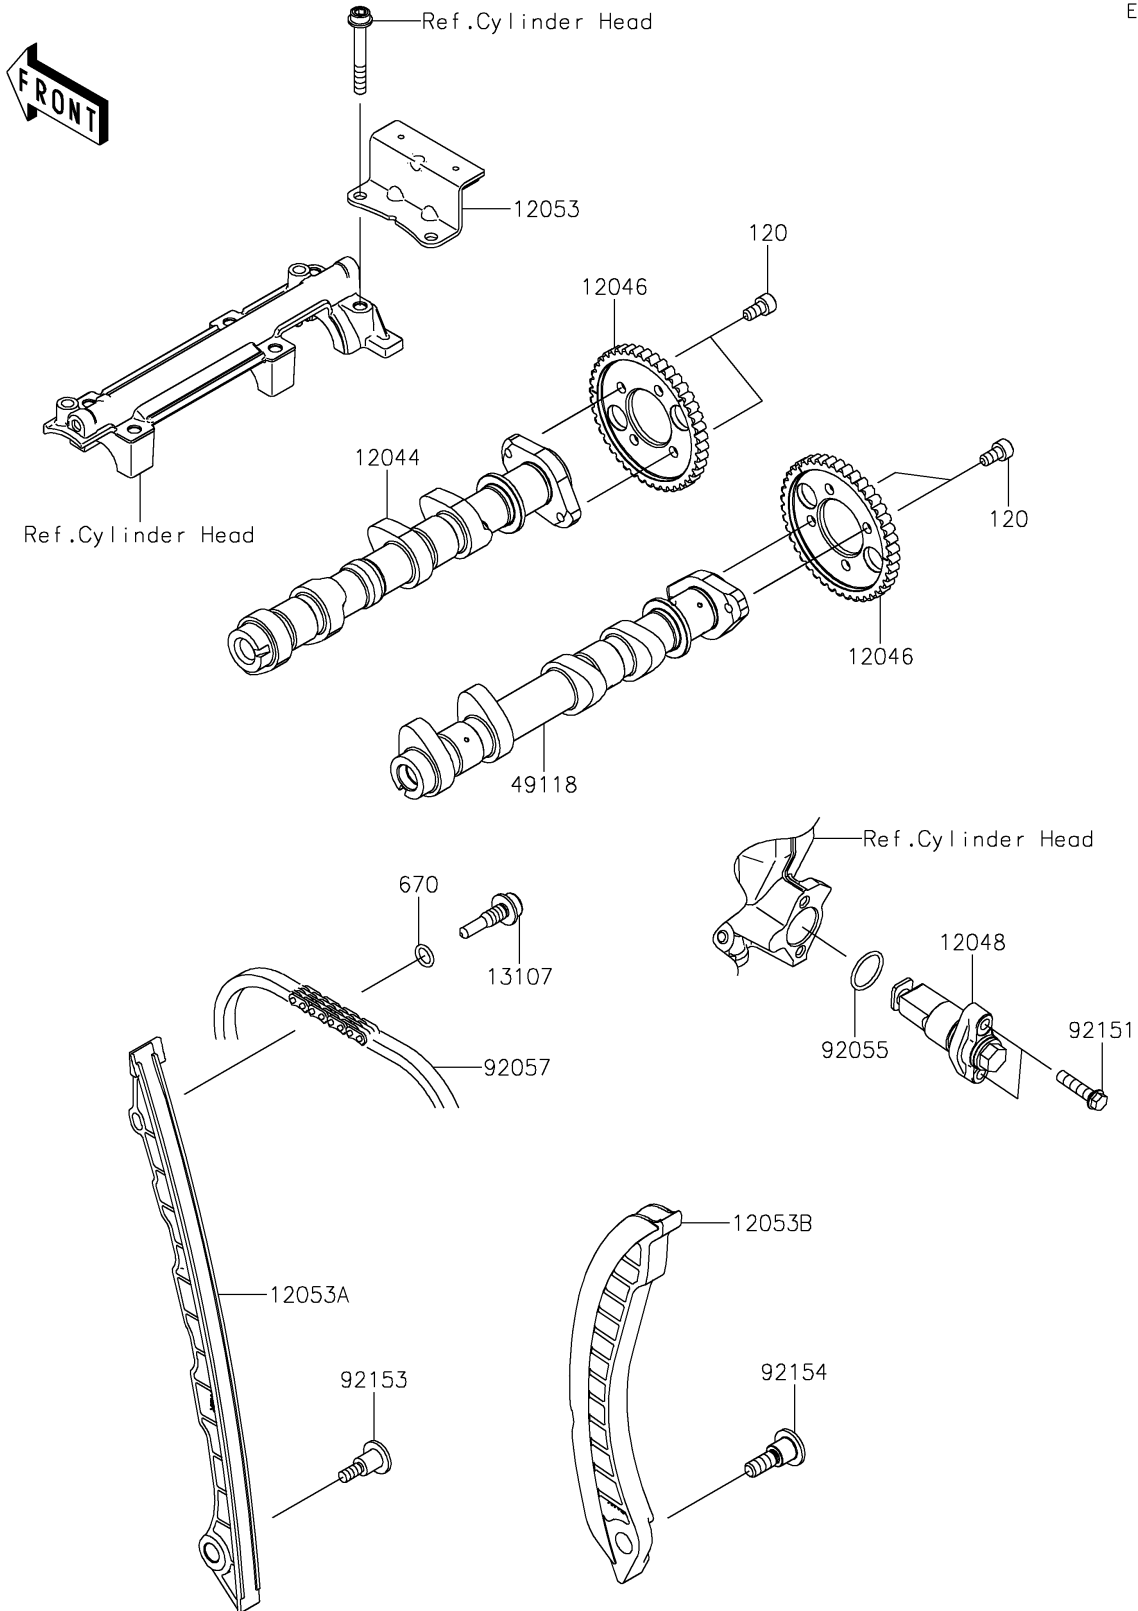

2024 Teryx KRX[®] 1000

PARTS DIAGRAM

Camshaft(s)/Tensioner

E1230

2024 Teryx KRX[®] 1000

PARTS LIST

Camshaft(s)/Tensioner

ITEM NAME

PART NUMBER

QUANTITY
