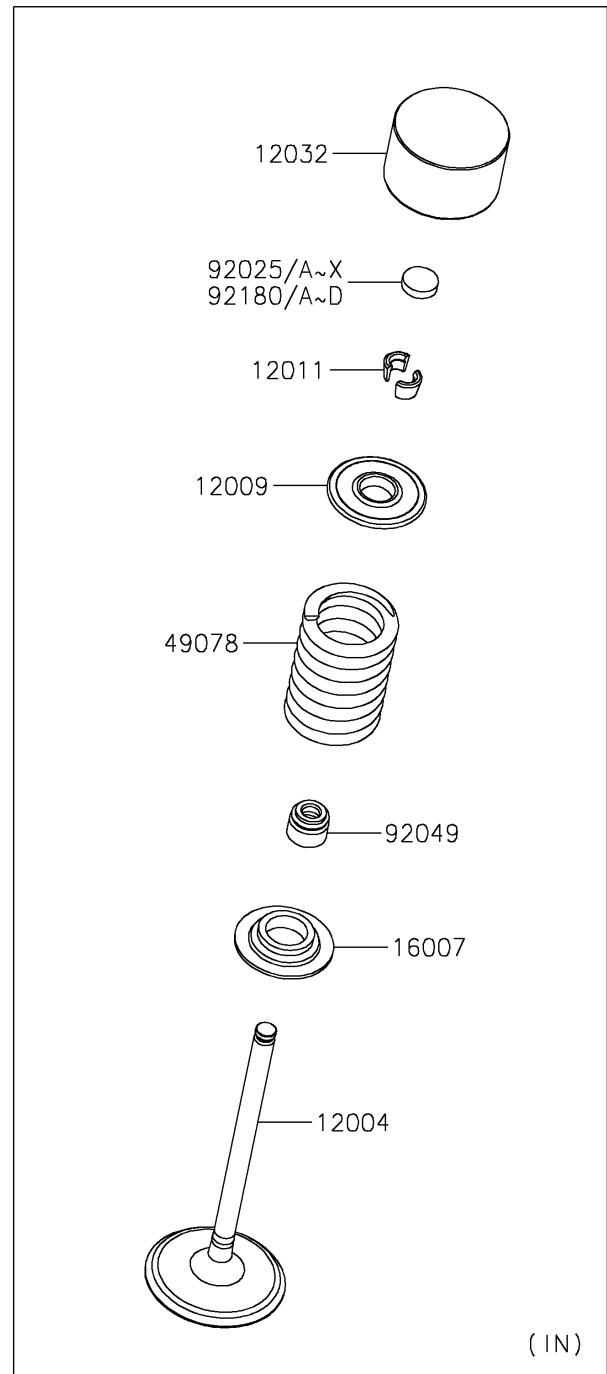

2024 TERYX KRX® 1000

PARTS DIAGRAM

Valve(s)

E1210

2024 TERYX KRX[®] 1000

PARTS LIST

Valve(s)

ITEM NAME

PART NUMBER

QUANTITY
