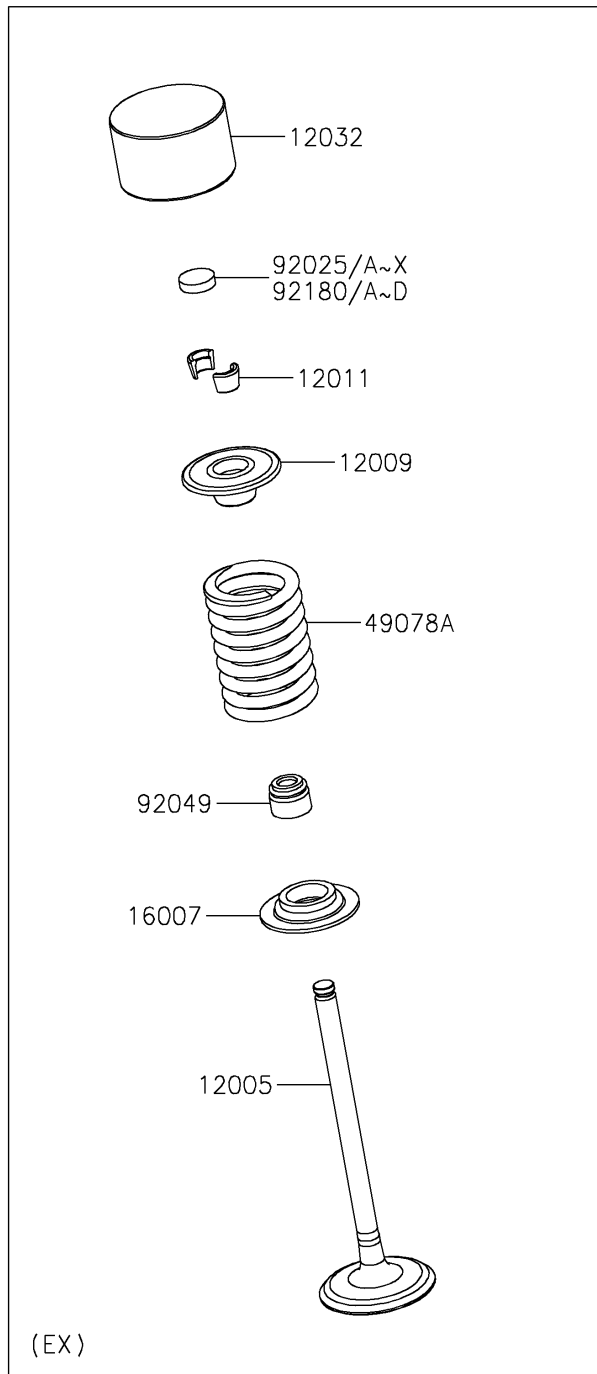

2024 TERYX KRX® 1000

PARTS DIAGRAM

Valve(s)

E1210

2024 TERYX KRX[®] 1000

PARTS LIST

Valve(s)

ITEM NAME

PART NUMBER

QUANTITY
