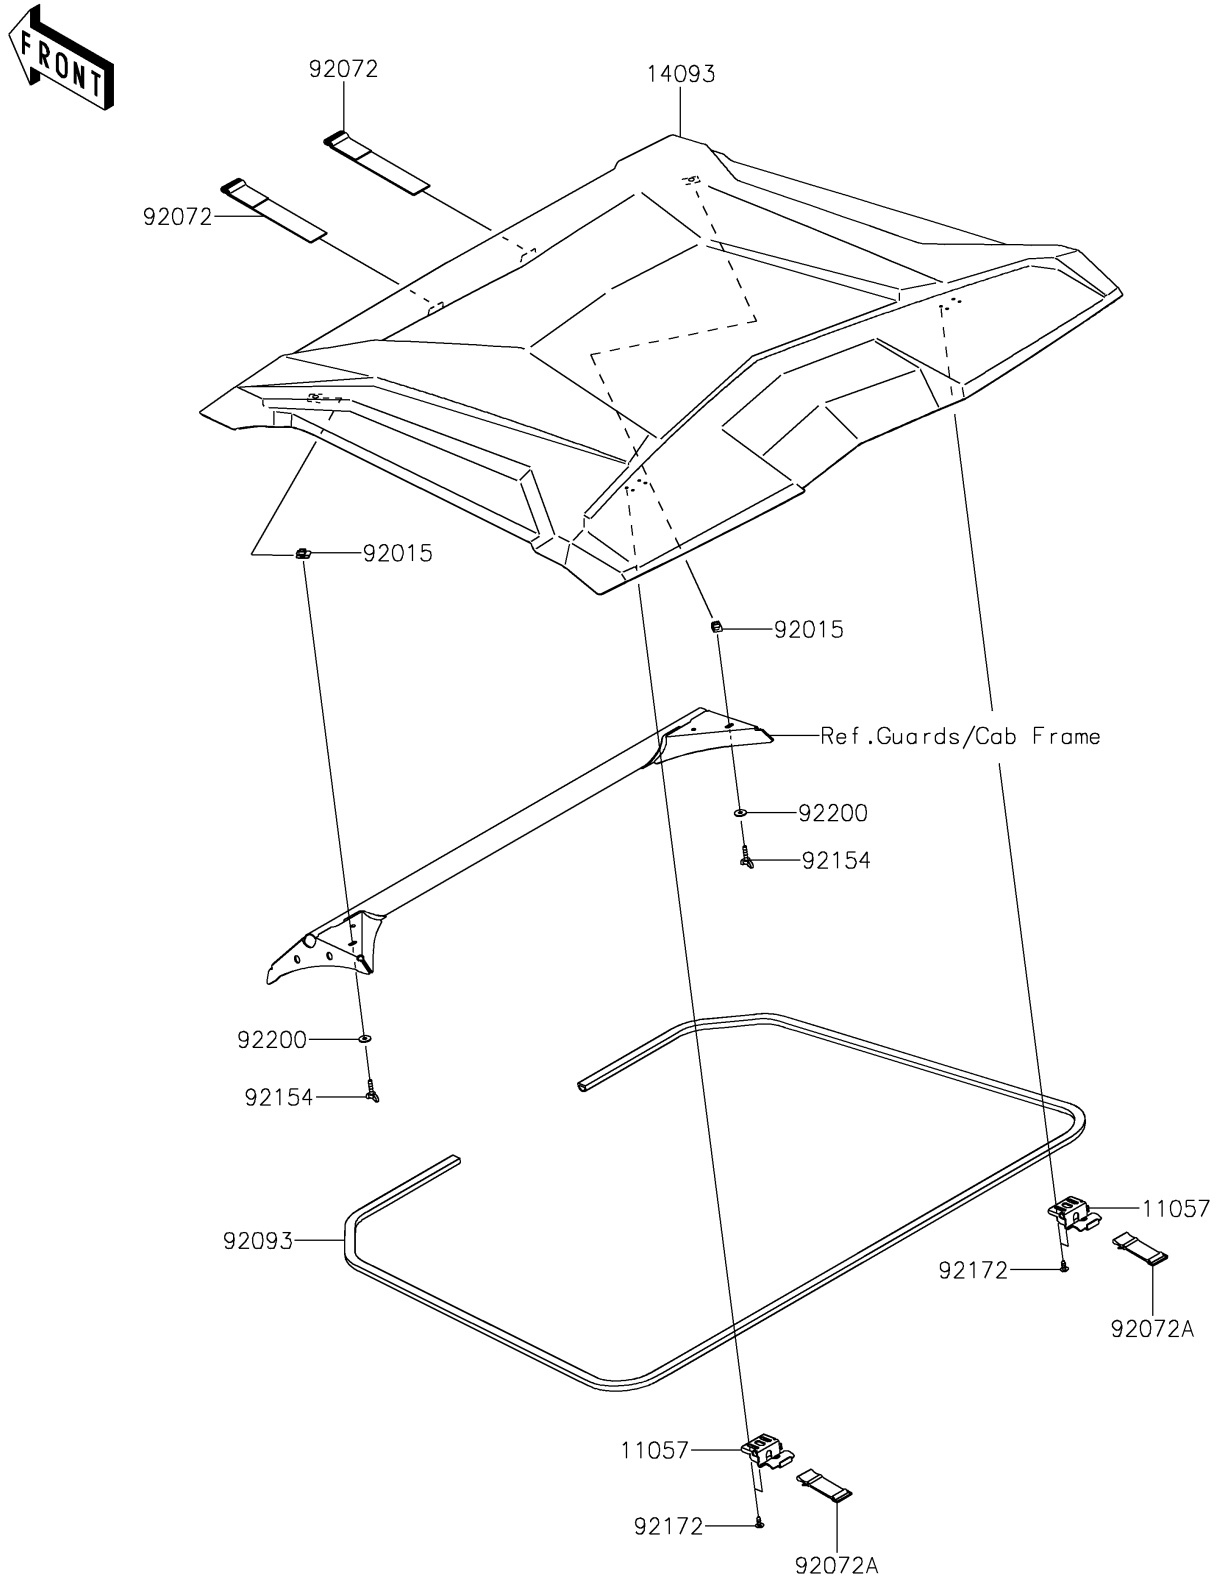

## PARTS DIAGRAM

### Sun Top

F2876

## PARTS LIST

### Sun Top

ITEM NAME	PART NUMBER	QUANTITY
BRACKET (Ref # 11057)	11057-3701	2
COVER,ROOF (Ref # 14093)	14093-0983	1
NUT,6MM (Ref # 92015)	92015-1602	2
BAND (Ref # 92072)	92072-0871	2
BAND,TOOL (Ref # 92072A)	92072-1176	2
SEAL (Ref # 92093)	92093-0747	1
BOLT,WING,6X25 (Ref # 92154)	92154-4116	2
SCREW,6X16 (Ref # 92172)	92172-0284	8
WASHER,6.5X20X1.6 (Ref # 92200)	92200-0283	2