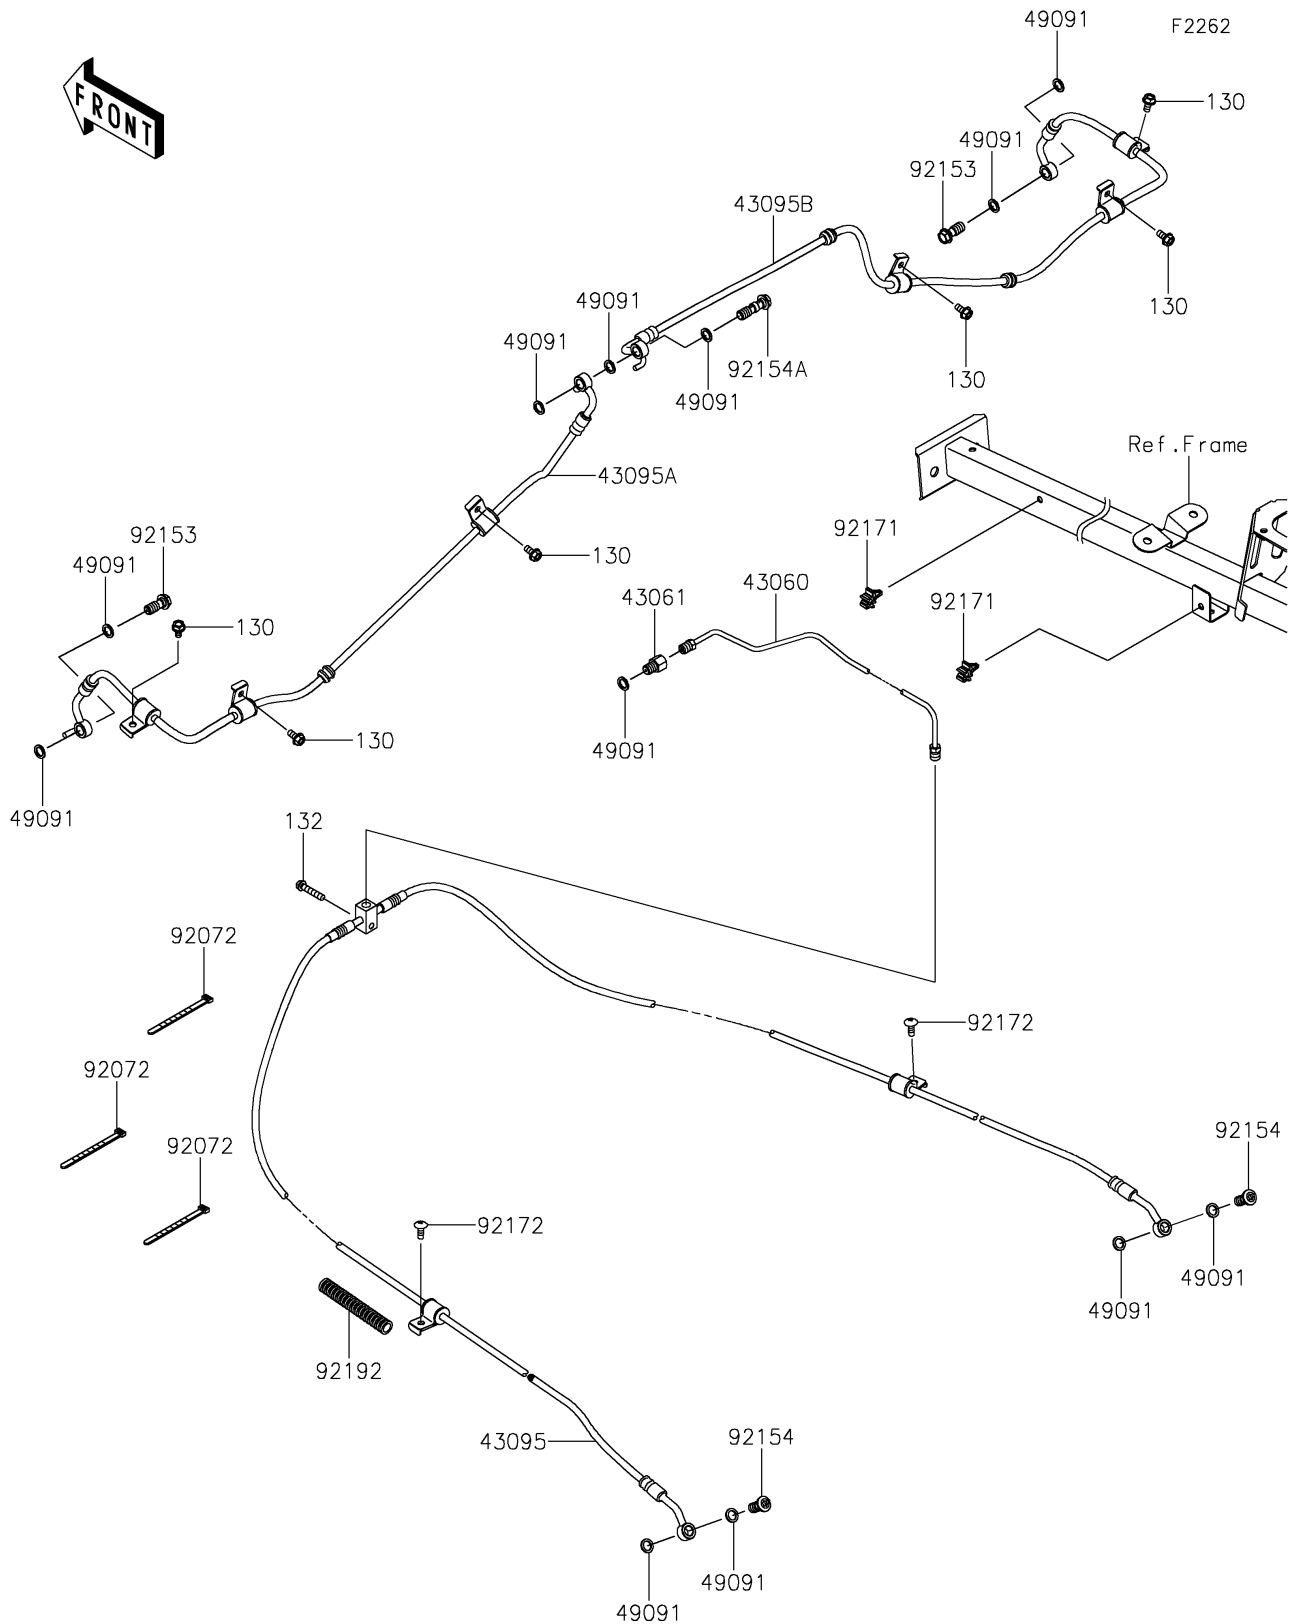

2024 TERYX KRX® 1000 eS

PARTS DIAGRAM

Brake Piping

2024 TERYX KRX® 1000 eS

PARTS LIST

Brake Piping

ITEM NAME	PART NUMBER	QUANTITY
PIPE-BRAKE (Ref # 43060)	43060-0349	1
JOINT-BRAKE,M/C (Ref # 43061)	43061-0302	1
HOSE-BRAKE,RR (Ref # 43095)	43095-1746	1
HOSE-BRAKE,FR,LH (Ref # 43095A)	43095-1776	1
HOSE-BRAKE,FR,RH (Ref # 43095B)	43095-1777	1
WASHER-SEAL,10.1X14.5X1.5 (Ref # 49091)	49091-0001	12
BAND,L=123 (Ref # 92072)	92072-030	6
BOLT,OIL,L=23 (Ref # 92153)	92153-1419	2
BOLT,HEXALOBULAR,10X21 (Ref # 92154)	92154-1328	2
BOLT,OIL,10X34.5 (Ref # 92154A)	92154-1398	1
CLAMP (Ref # 92171)	92171-0805	2
SCREW,TAPPING,6X16 (Ref # 92172)	92172-0739	2
TUBE,CORRUGATED,L=100 (Ref # 92192)	92192-3809	1
BOLT-FLANGED,6X12 (Ref # 130)	130CA0612	6
BOLT-FLANGED-SMALL,6X30 (Ref # 132)	132BA0630	1