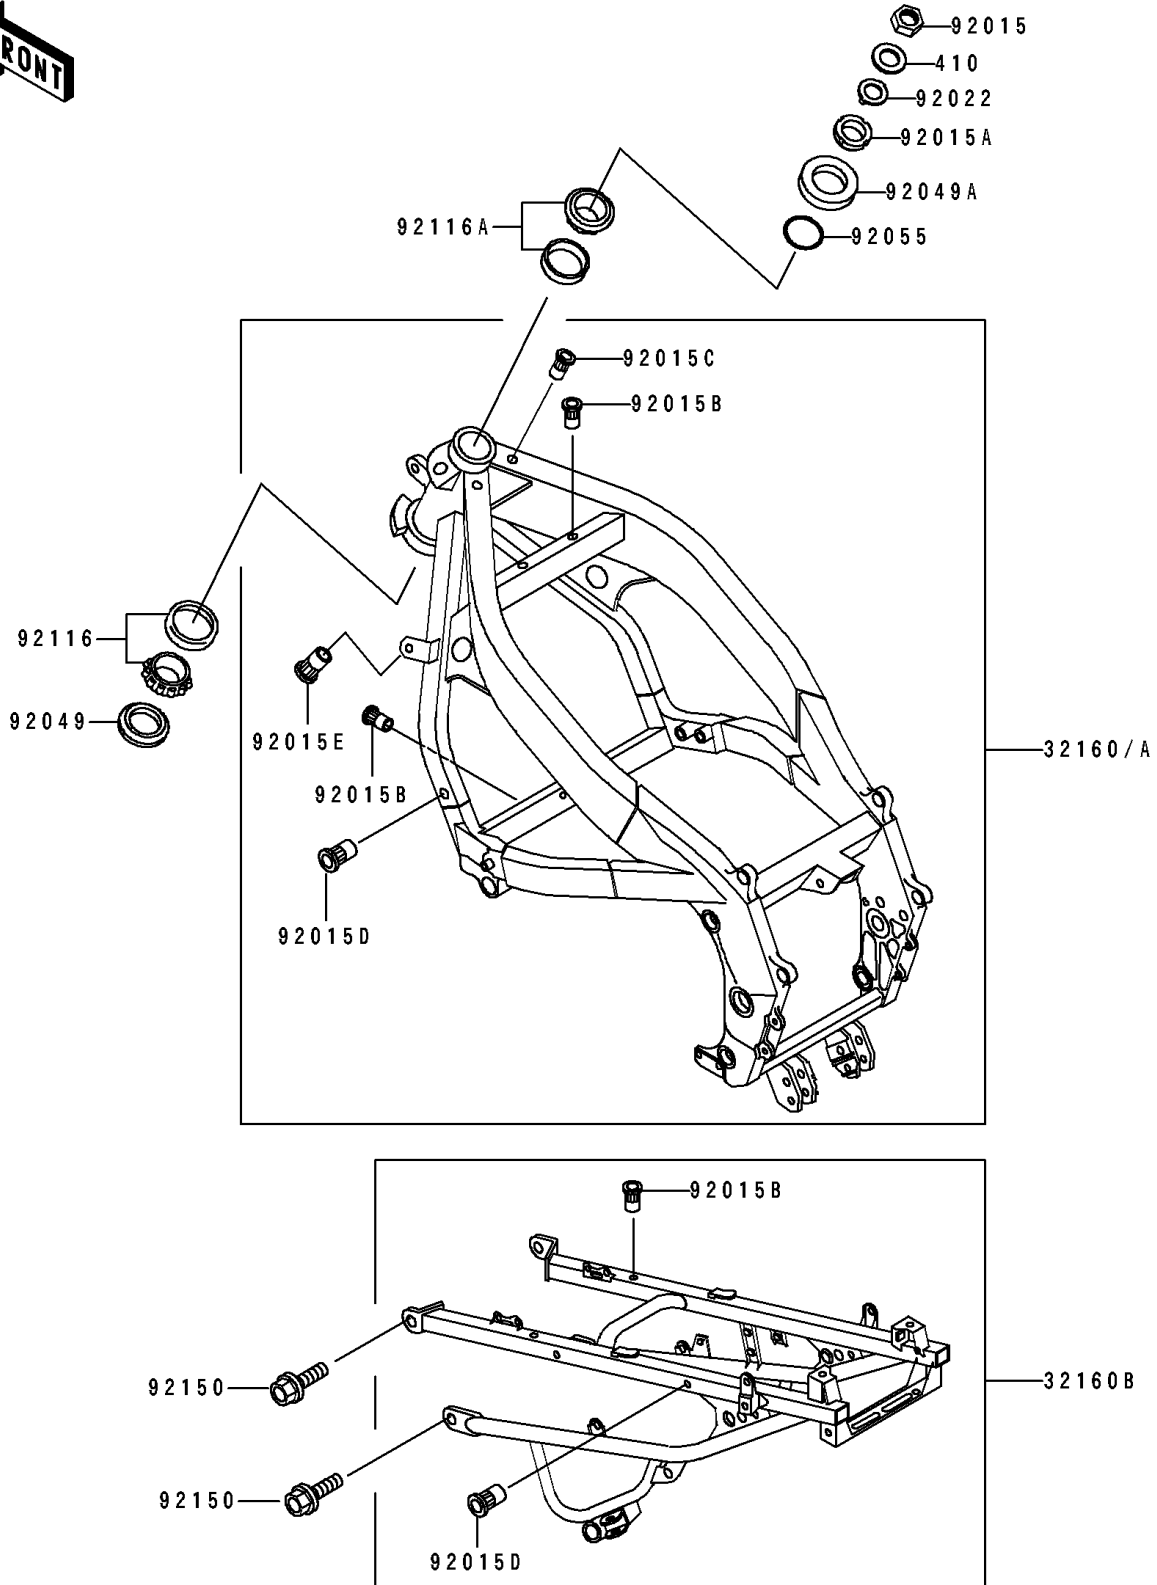

1993 Ninja[®] ZX[™]-6

PARTS DIAGRAM

Frame

F2120

1993 Ninja[®] ZX[™]-6

PARTS LIST

Frame

ITEM NAME

PART NUMBER

QUANTITY
