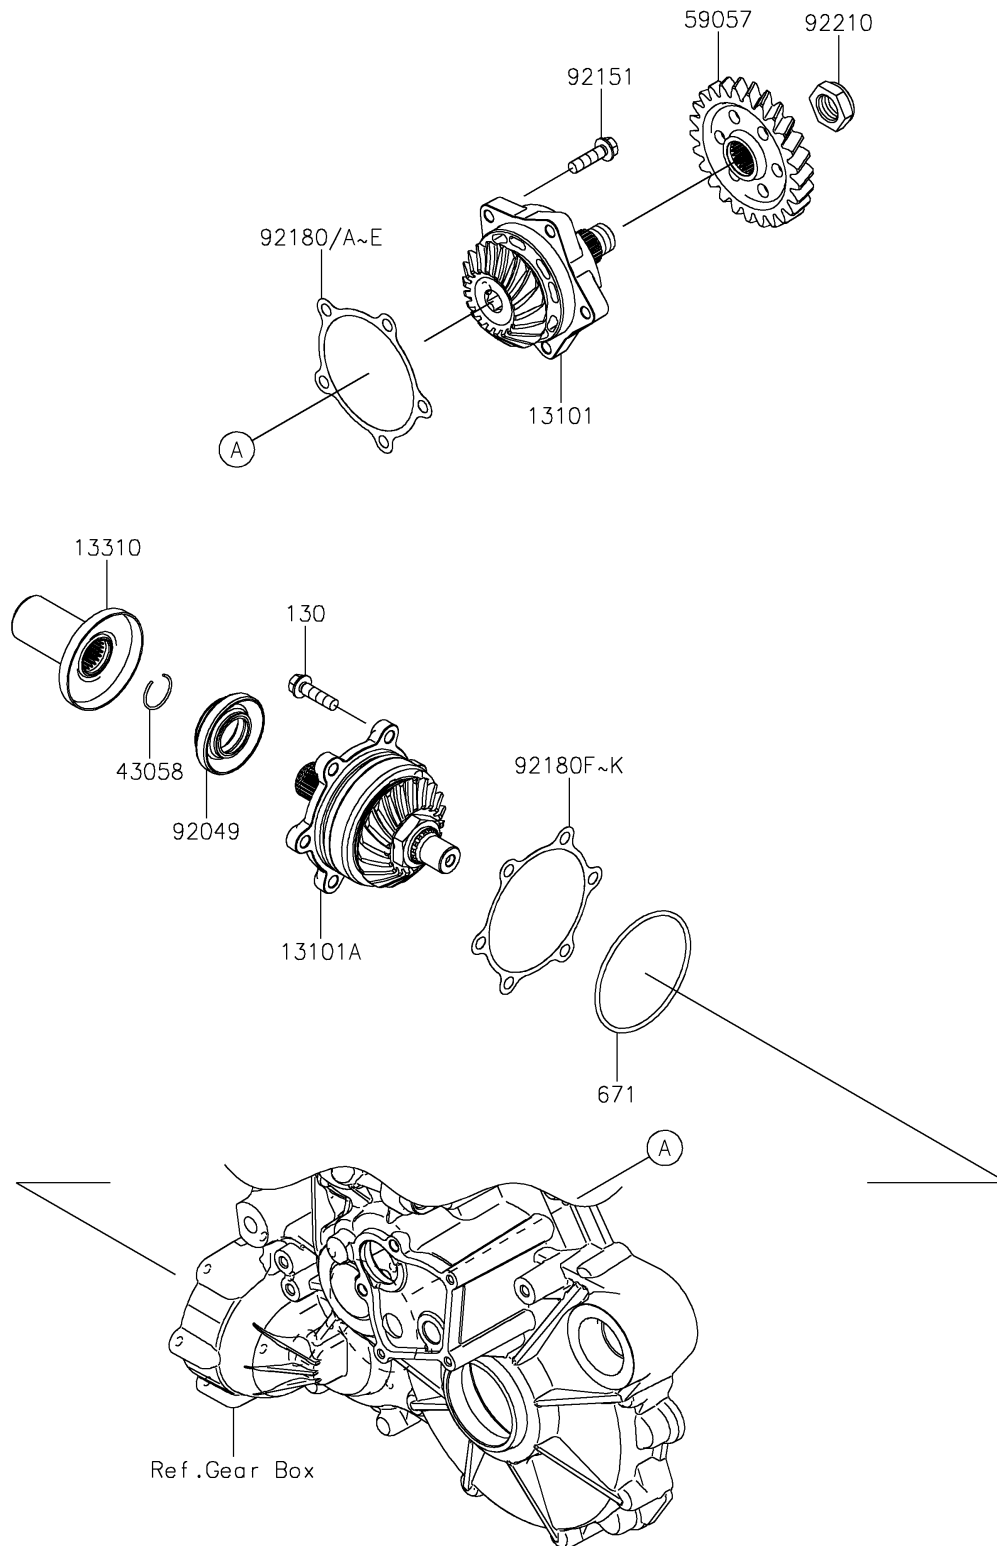

2023 TERYX KRX[®] 1000 eS

PARTS DIAGRAM

Bevel Gear

E3130

2023 TERYX KRX[®] 1000 eS

PARTS LIST

Bevel Gear

| ITEM NAME | PART NUMBER | QUANTITY |
|-----------|-------------|----------|
|-----------|-------------|----------|
